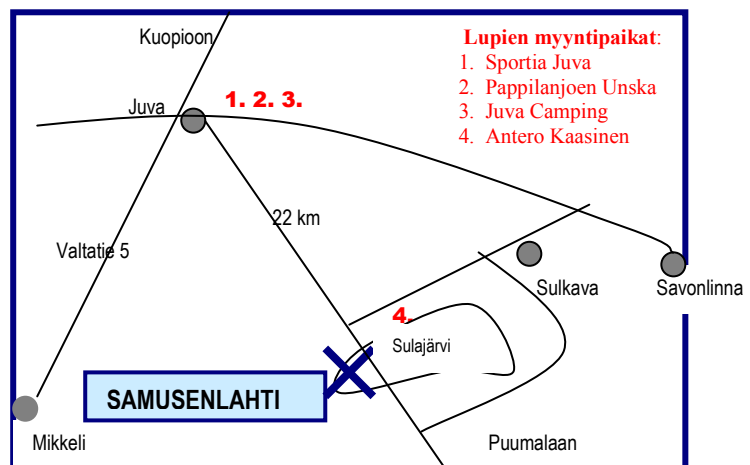

www.kalakortti.com

Lisäksi kalastusvalvojat myyvät lisälupia tarkastuskäynneillä.

KIREITÄ SIIMOJA !!

Samusenlahti sijaitsee Juvan Kaskiissa, 22 km Juvan kirkonkylästä Puumalaan päin.

Luvallisia pyyntivälineitä ovat kesäisin mato-onki ja heittokalastusvälineet, joita sallitaan 1/kalastaja. Talvella käytetään pilkkivapoja, joita sallitaan kaksi kalamiestä kohti. Veneiden ja verkkojen tms. käyttö on kielletty.