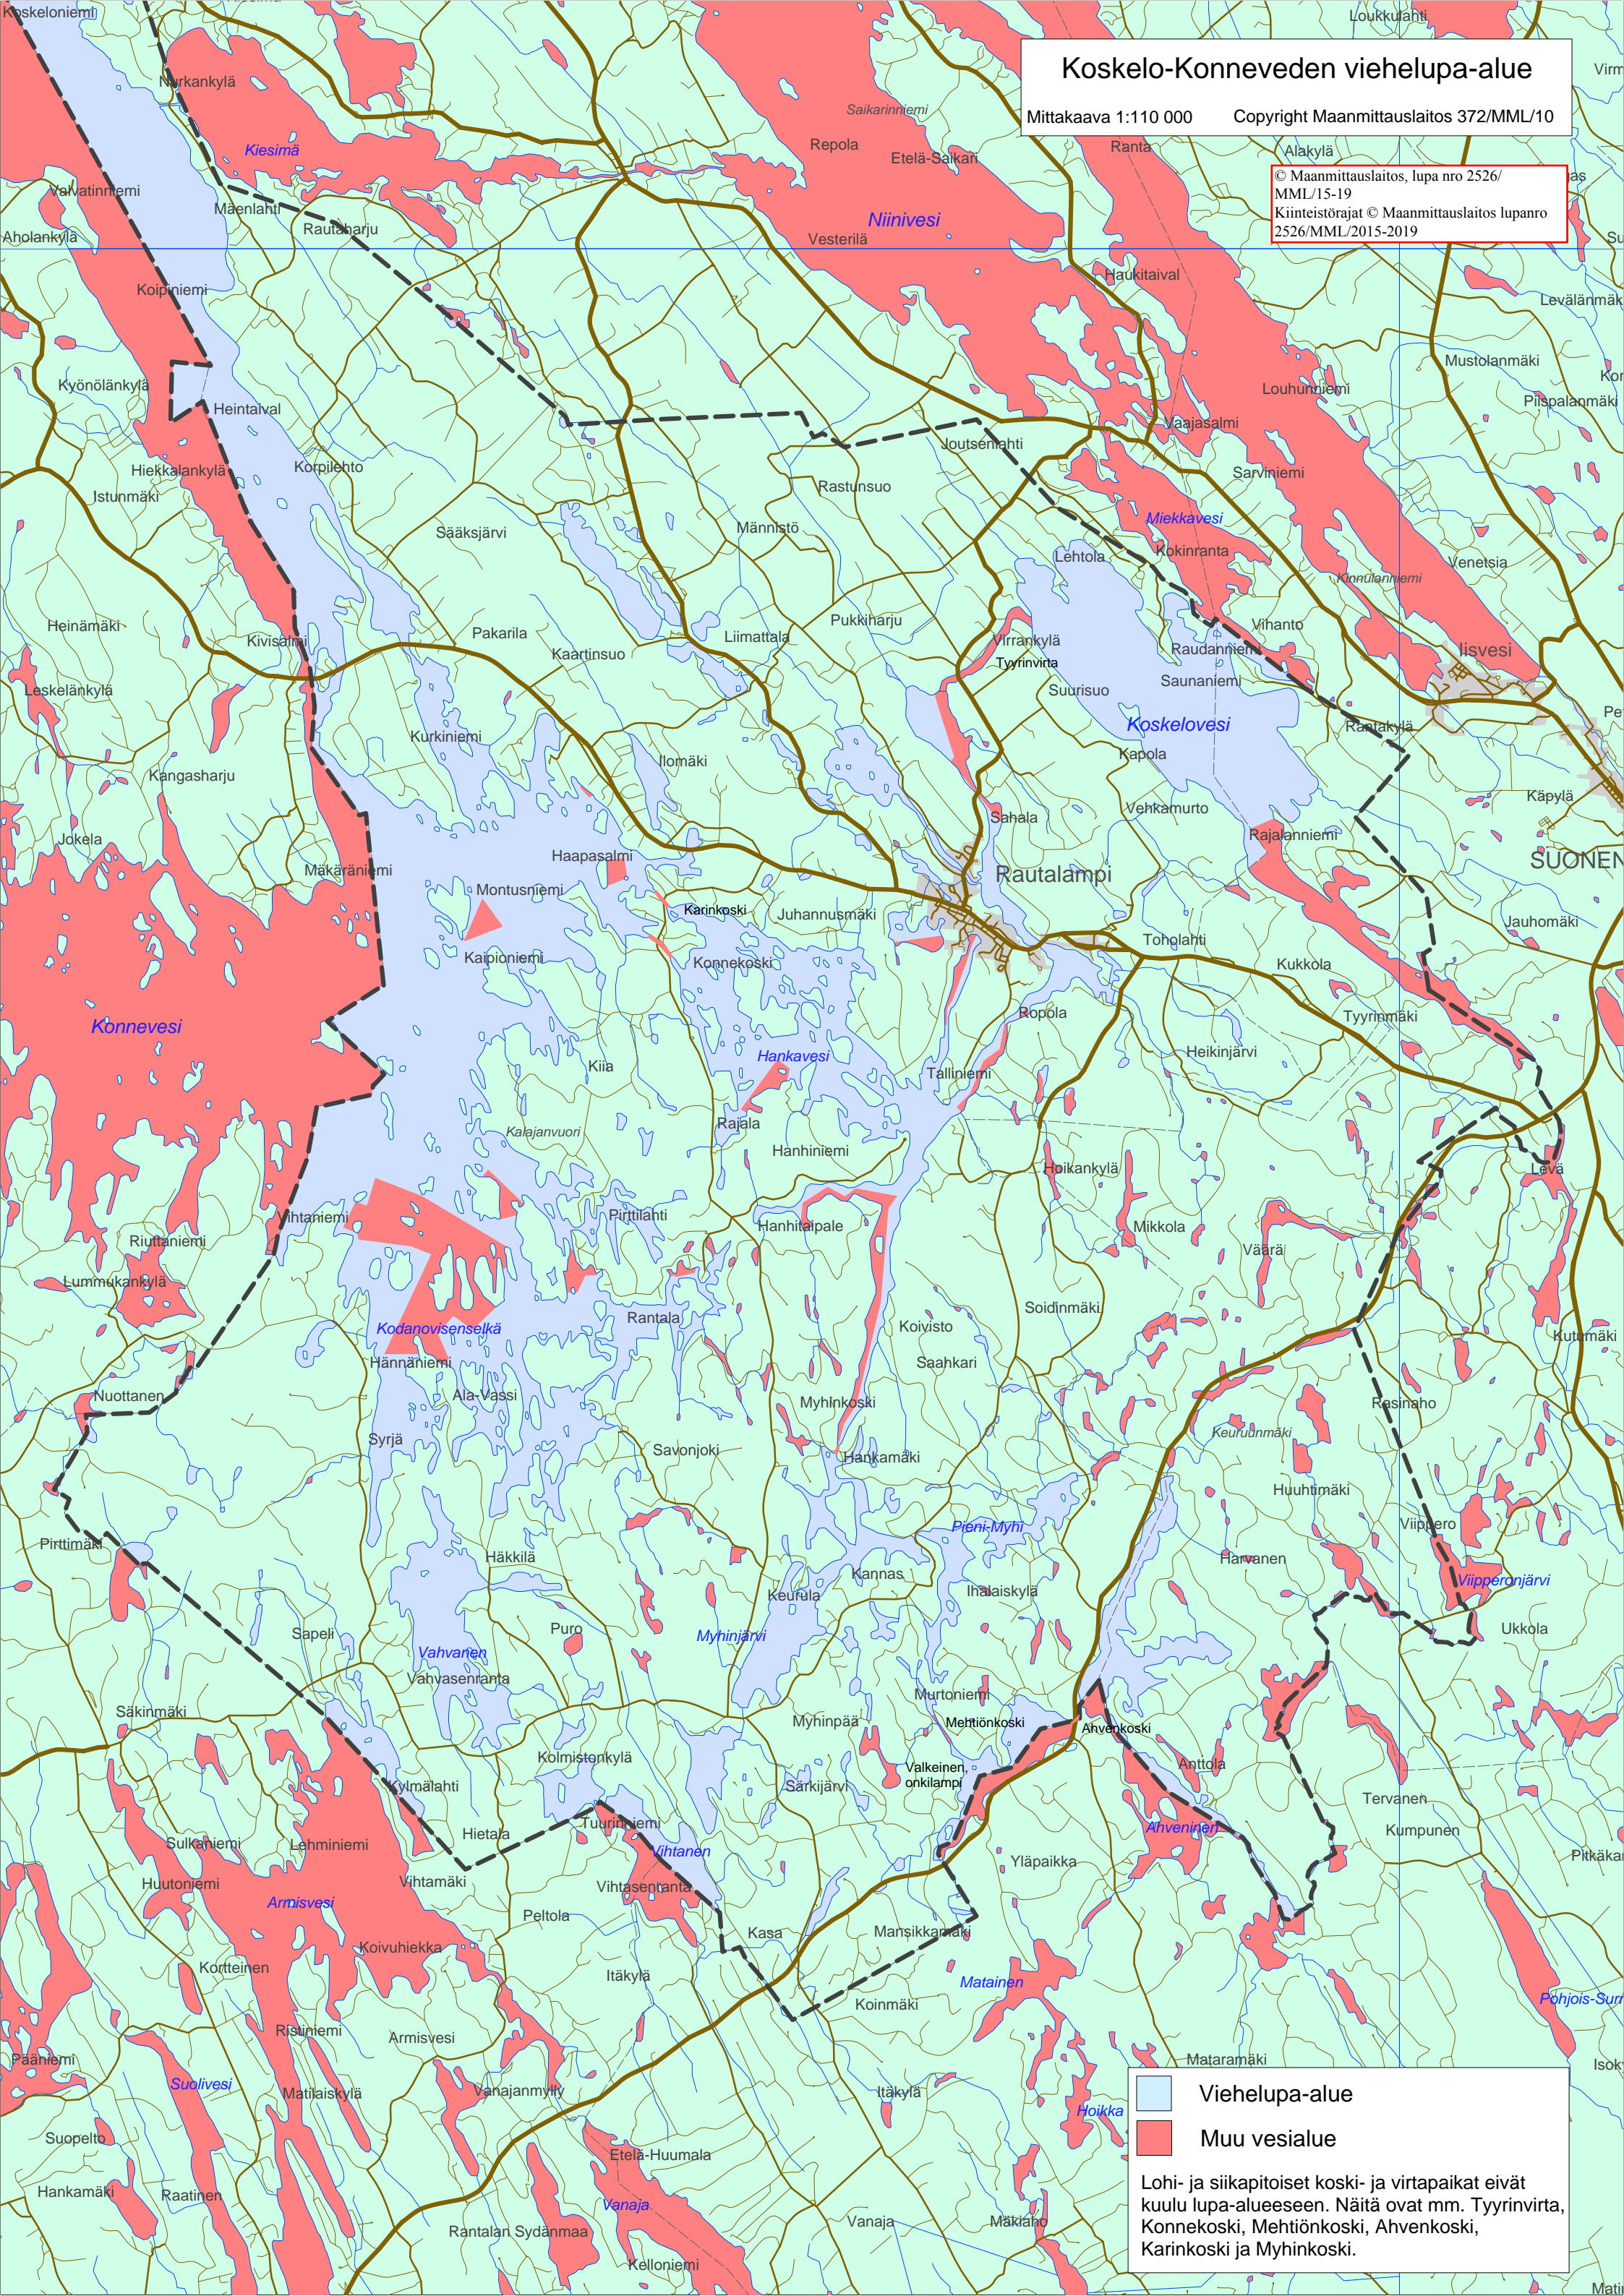

# Koskelo-Konneveden viehelupa-alue

Mittakaava 1:110 000

Copyright Maanmittauslaitos 372/MML/10

© Maanmittauslaitos, lupa nro 2526/  
MML/15-19  
Kiinteistörajat © Maanmittauslaitos lupanro  
2526/MML/2015-2019

**Viehelupa-alue**  
**Muu vesialue**

Lohi- ja siikapitoiset koski- ja virtapaikat eivät kuulu lupa-alueeseen. Näitä ovat mm. Tyyrinvirta, Konnekoski, Mehtiönkoski, Ahvenkoski, Karinkoski ja Myhinkoski.