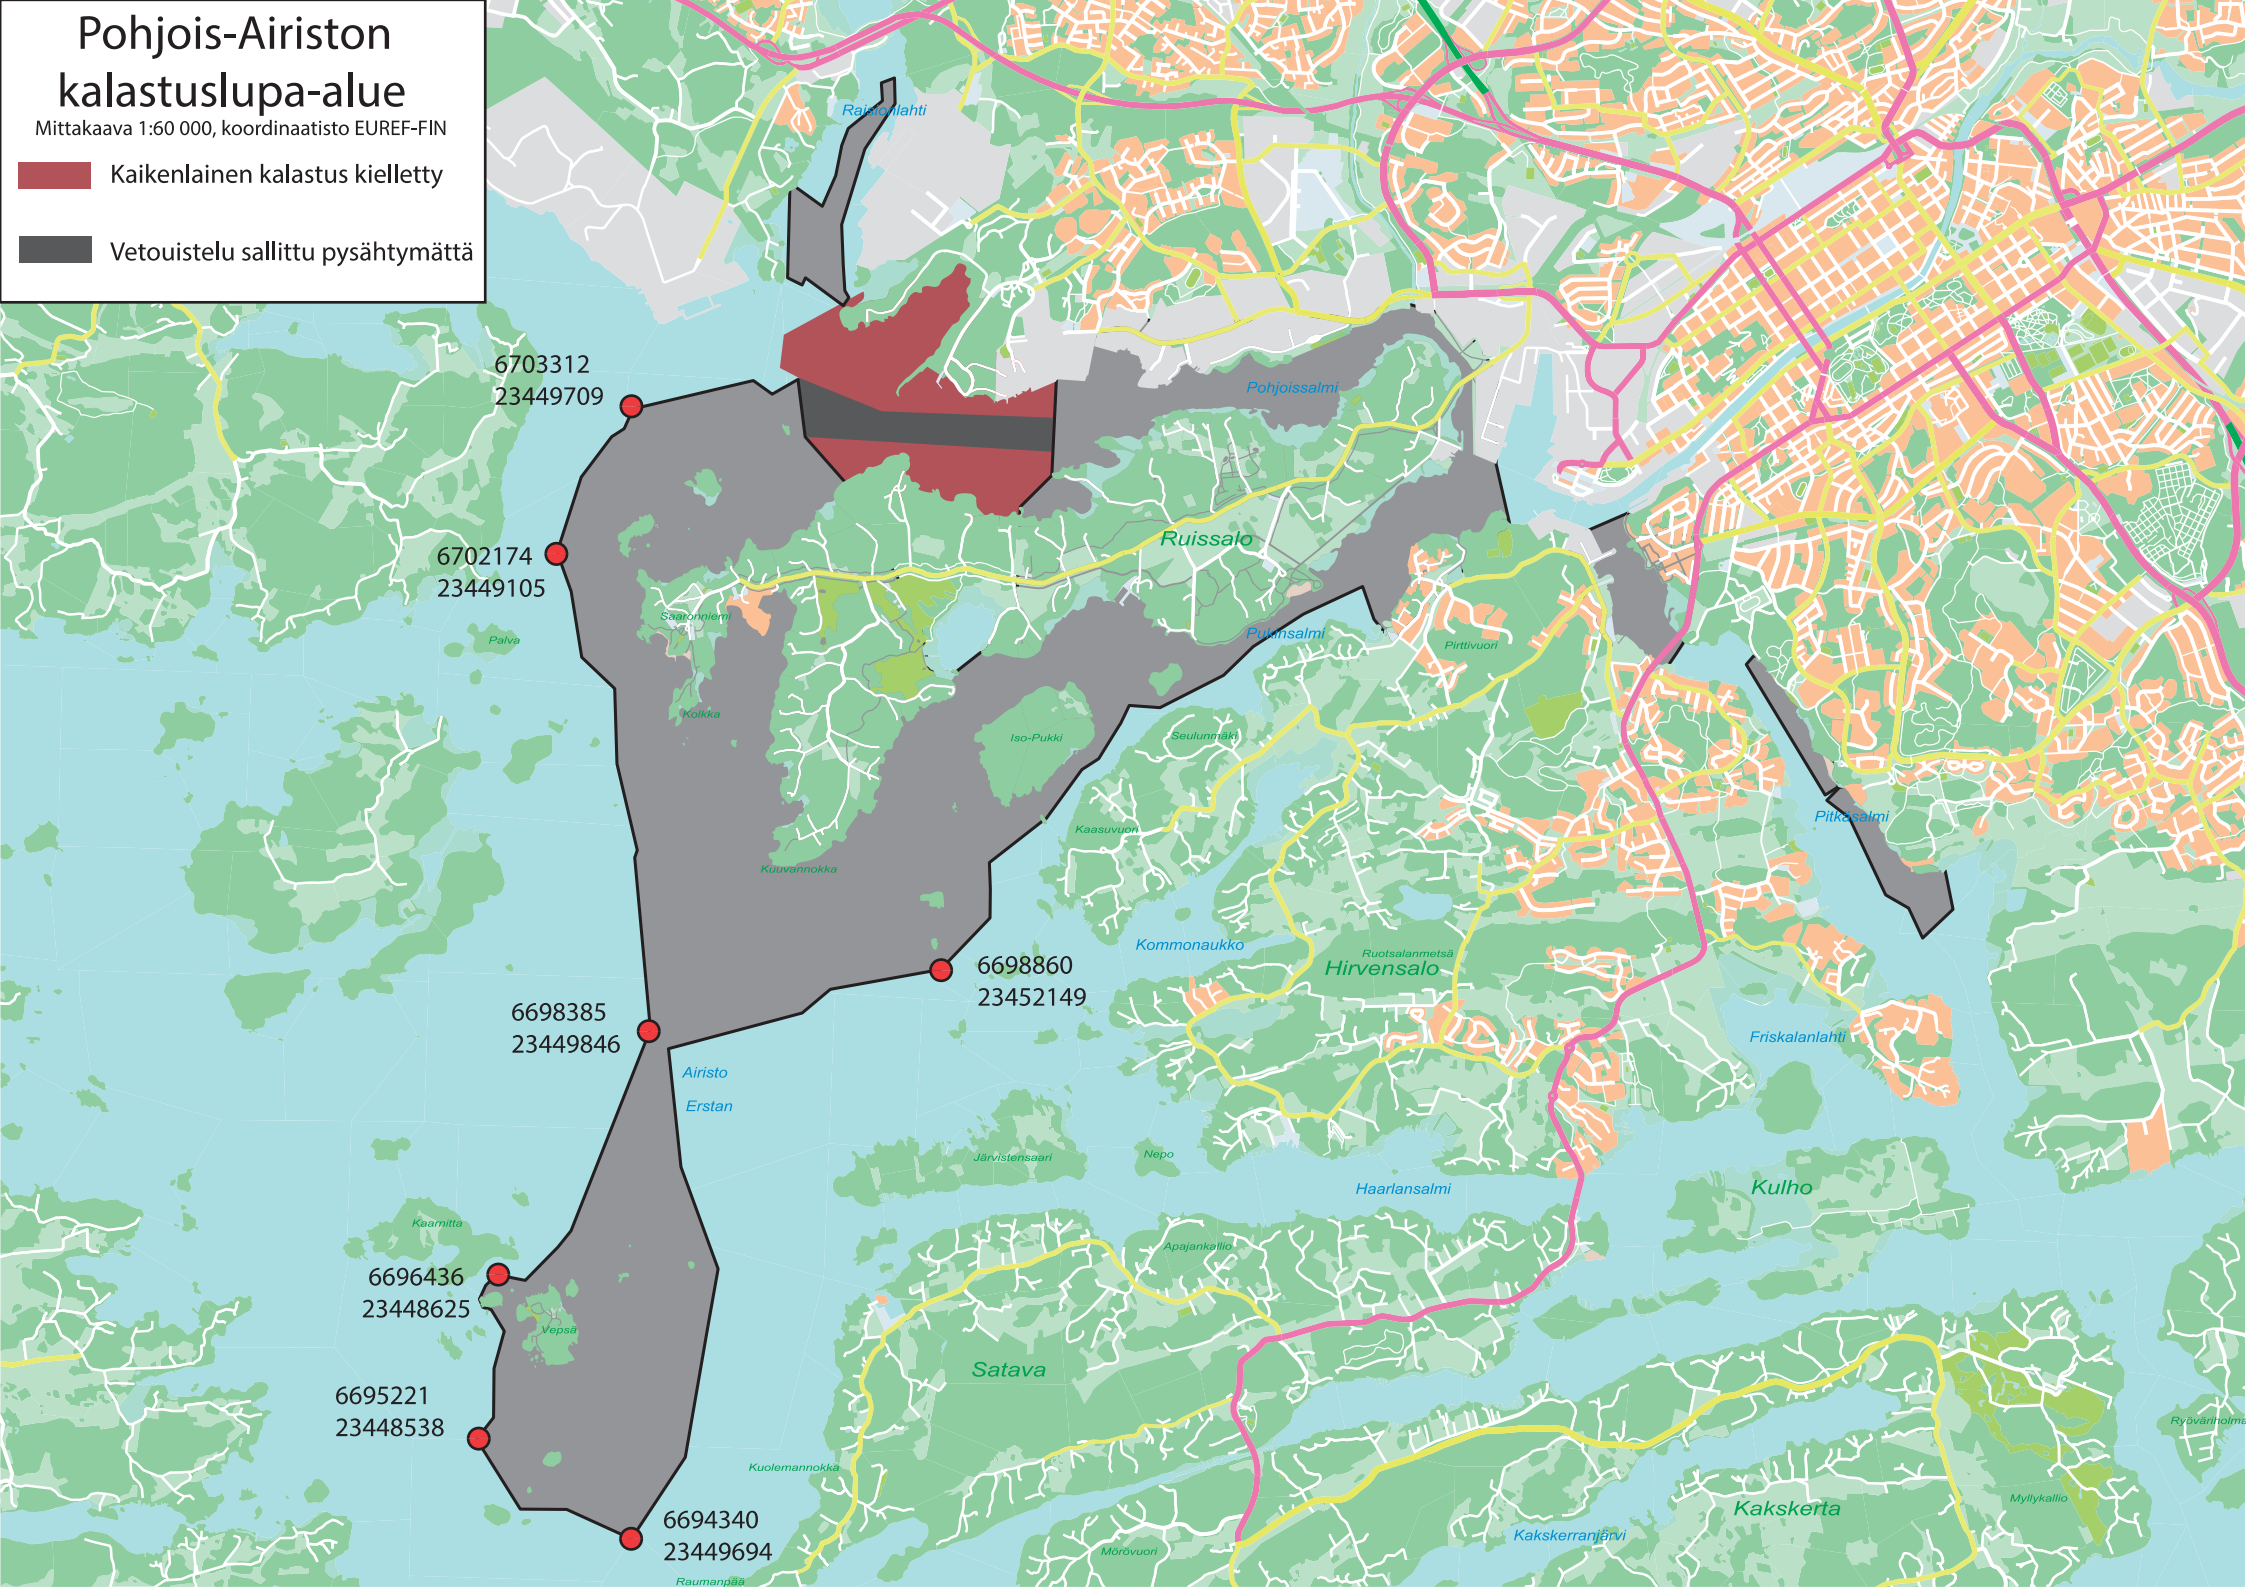

# Pohjois-Airiston kalastuslupa-alue

Mittakaava 1:60 000, koordinaatisto EUREF-FIN

-  Kaikenlainen kalastus kielletty
-  Vetouistelu sallittu pysähtymättä

Kaiplot sund

Björkholm

Rundgrund

Skoggrund

Långgrund

Prostgrund

Hästholm

Apogrundet

Sisulahti

Kotakari

Vähä-Kaita

Varsalahti

Pähkinäistsalmi

Mustaluoto

Pähkinäinen

Iso-Viljari