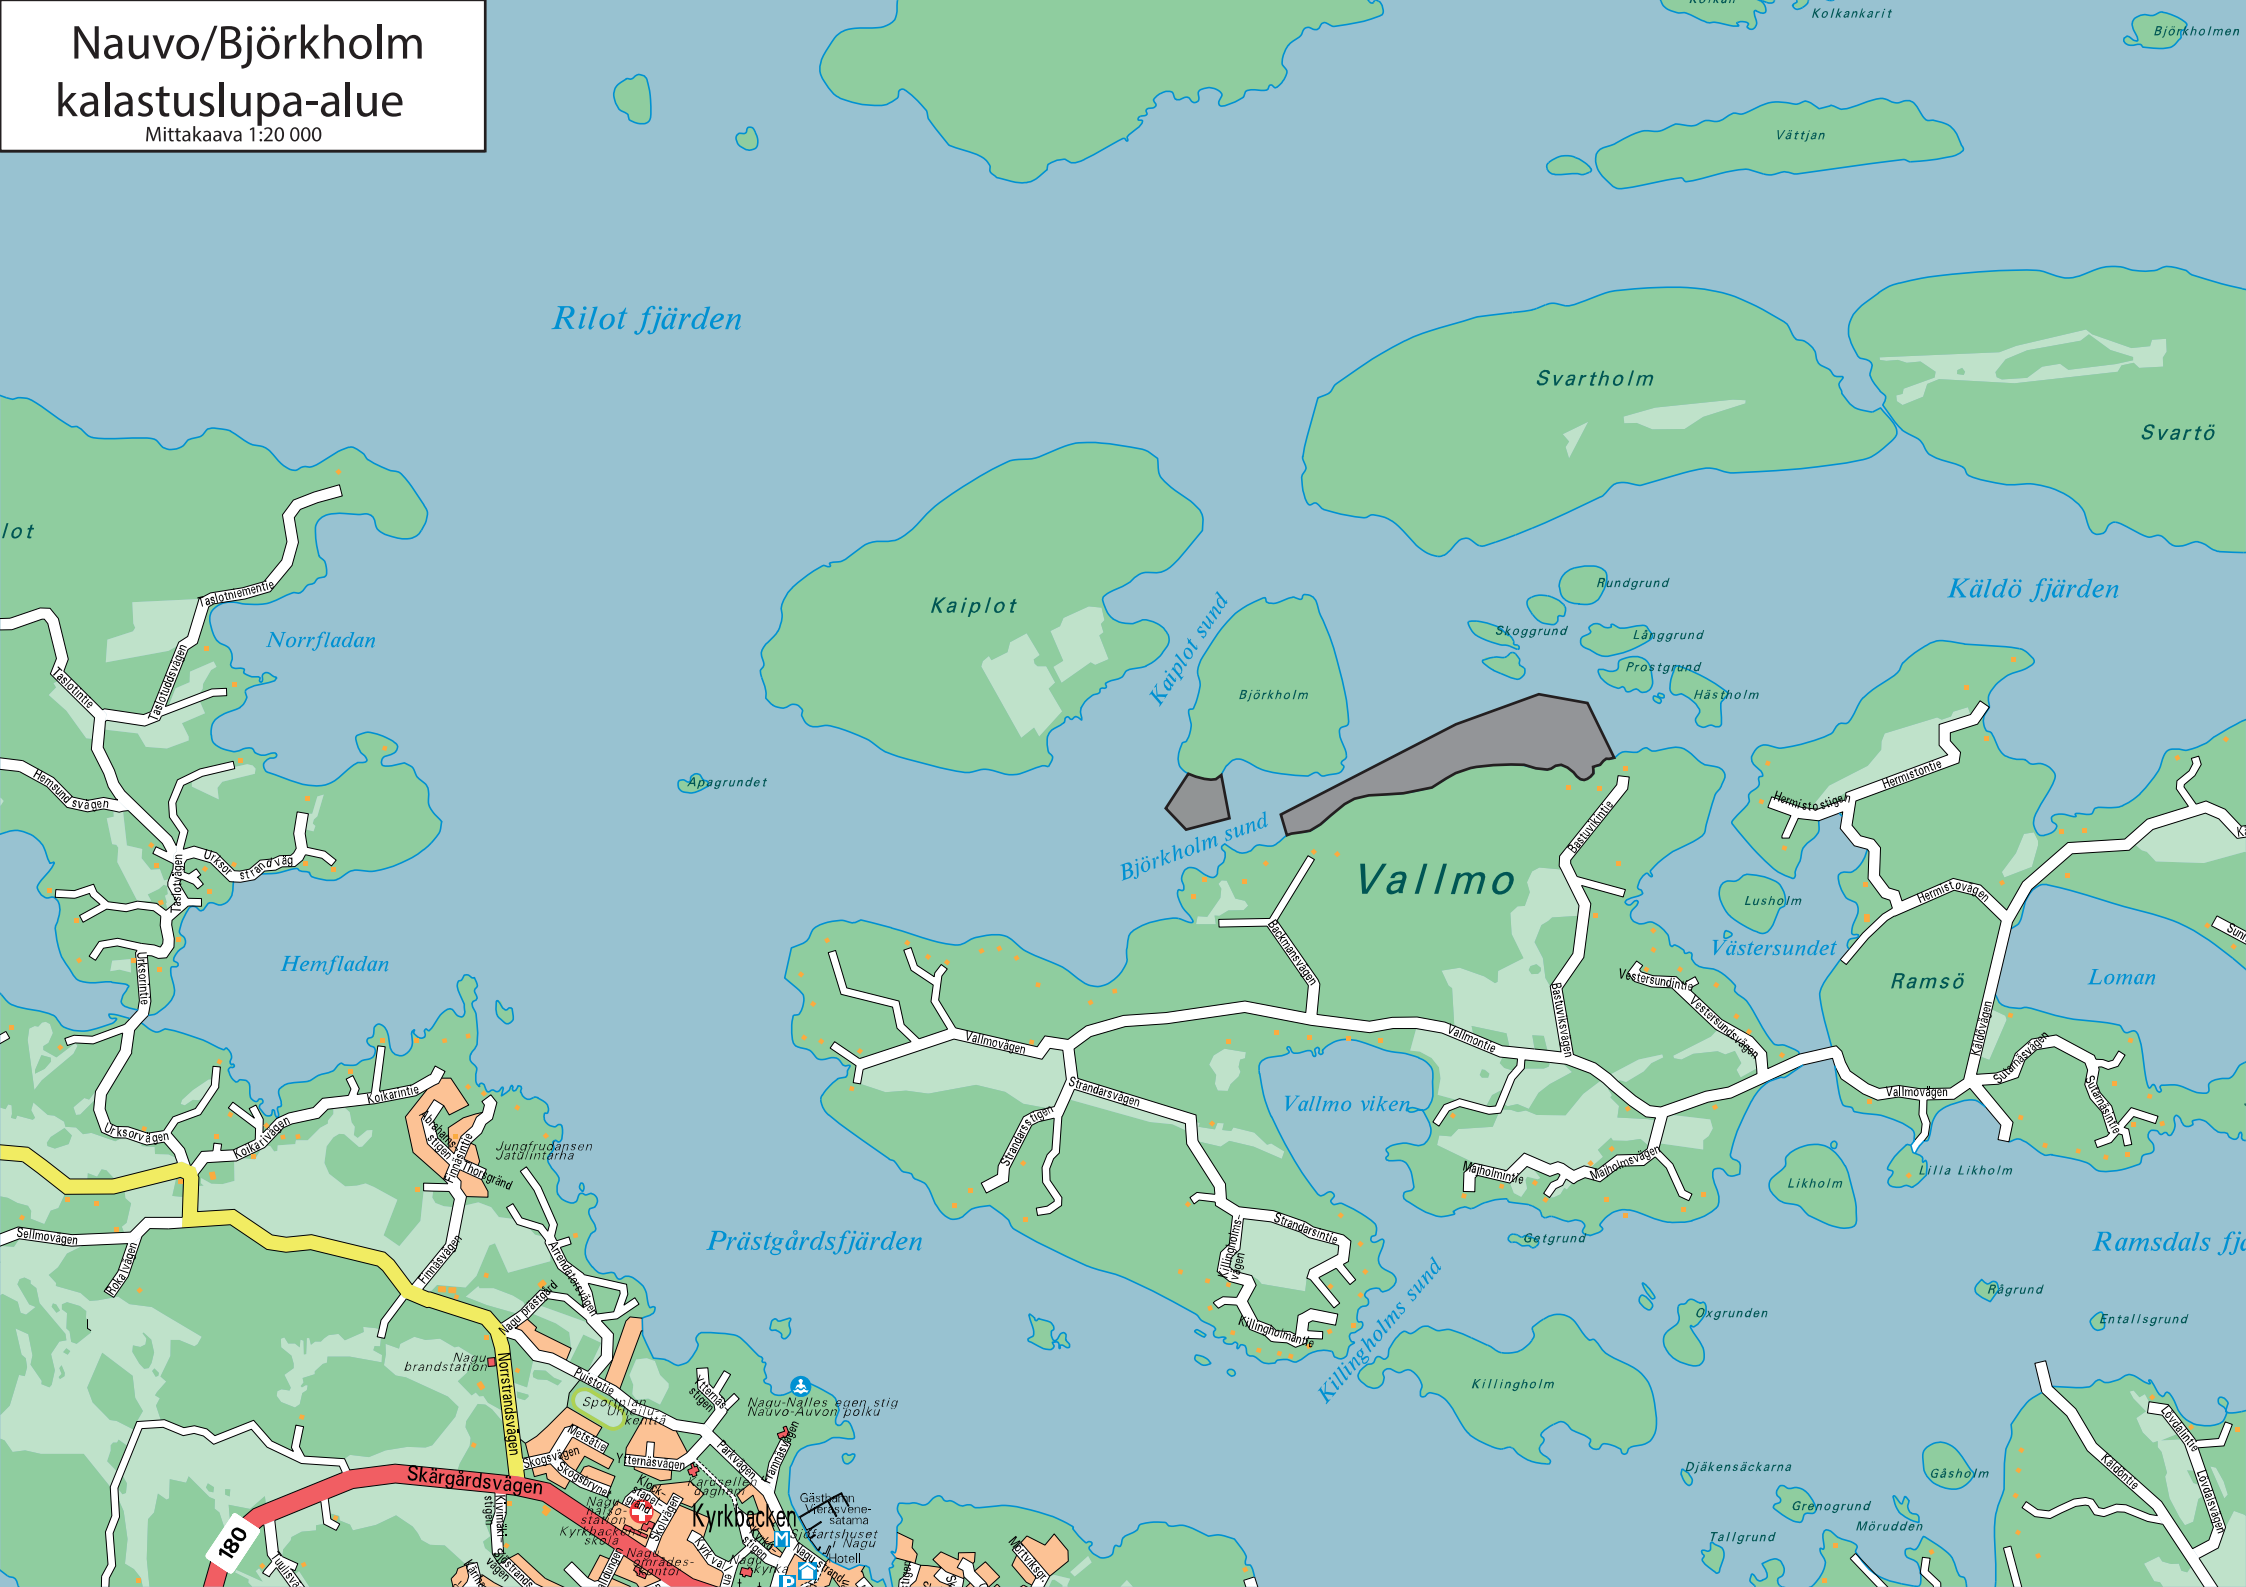

Nauvo/Björkholm kalastuslupa-alue

Mittakaava 1:20 000

Rilot fjärden

Svartholm

Svartö

Kaiplot

Käldö fjärden

Norrfladan

Kaiplot sund

Björkholm

Rundgrund

Skoggrund

Långgrund

Prostgrund

Hästholm

Apogrundet

Björkholm sund

Vallmo

Västersundet

Lusholm

Ramsö

Hemfladan

Loman

Prästgårdsfjärden

Vallmo viken

Ramsdals fjärden

Killingholms sund

Killingholm

Rågrund

Entallsgrund

Nagu brandstation

Spöjshuset

Nagu-Nalles egen stig

Näuvo-Auvon polku

Skärgårdsvägen

Kyrkbacken

Kyrkbacken

Kyrkbacken

Djäkensäckarna

Gröngrund

Gåsholm

Tallgrund

Mörudden

Kälviö

Kälviö

180