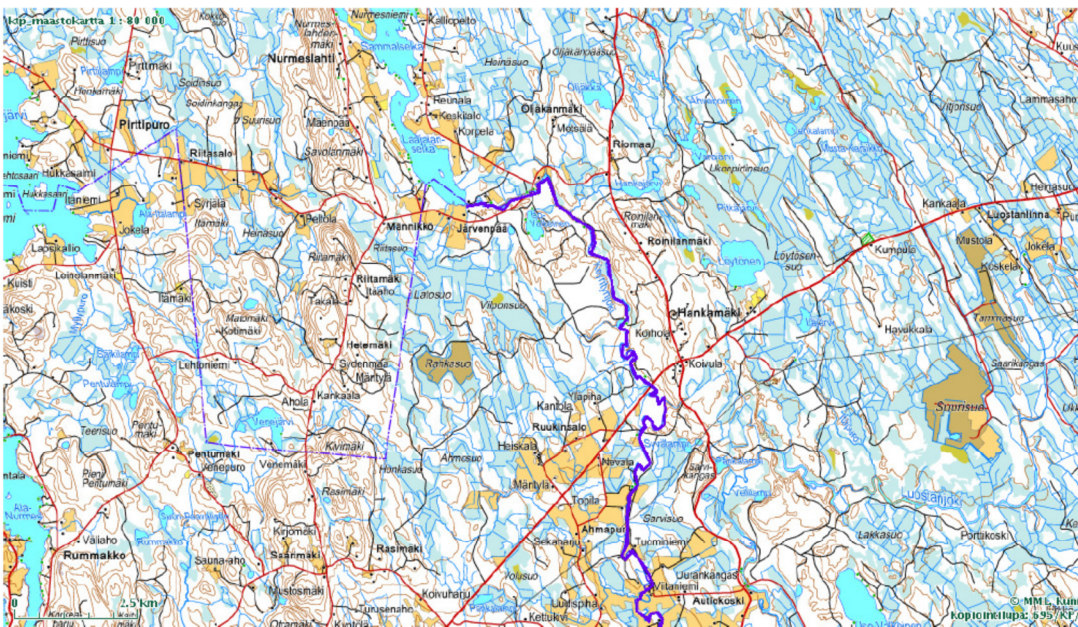

KEYRITYNJOEN YLÄOSA (sis. Välijoen). HUOM! Reitillä olevat järvet Jokilampi, Jokijärvi, Keskimmäinen, Alimmainen ja Saarinen *eivät kuulu* lupa-alueeseen.

### KEYRITYNJOKI – PUNTINJOKI YLÄOSA

### KEYRITYNJOKI – PUNTINJOKI ALAOSA