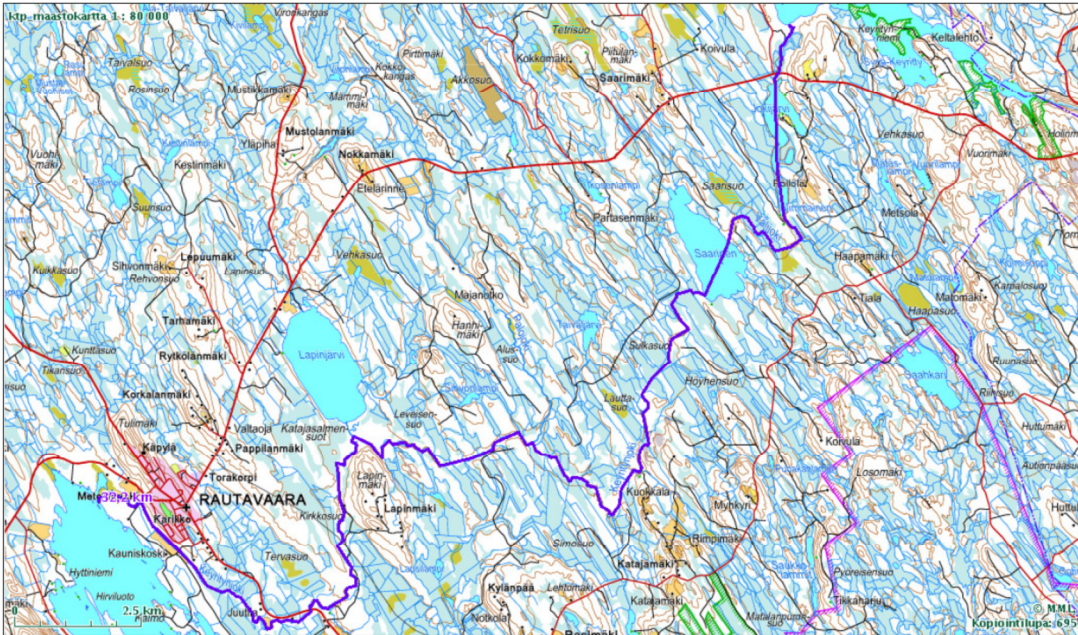

KEYRITYNJOEN YLÄOSA (sis. Välijoen). HUOM! Reitillä olevat järvet Jokilampi, Jokijärvi, Keskimmäinen, Alimmainen ja Saarinen *eivät kuulu* lupa-alueeseen.

### KEYRITYNJOKI – PUNTINJOKI YLÄOSA

### KEYRITYNJOKI – PUNTINJOKI ALAOSA