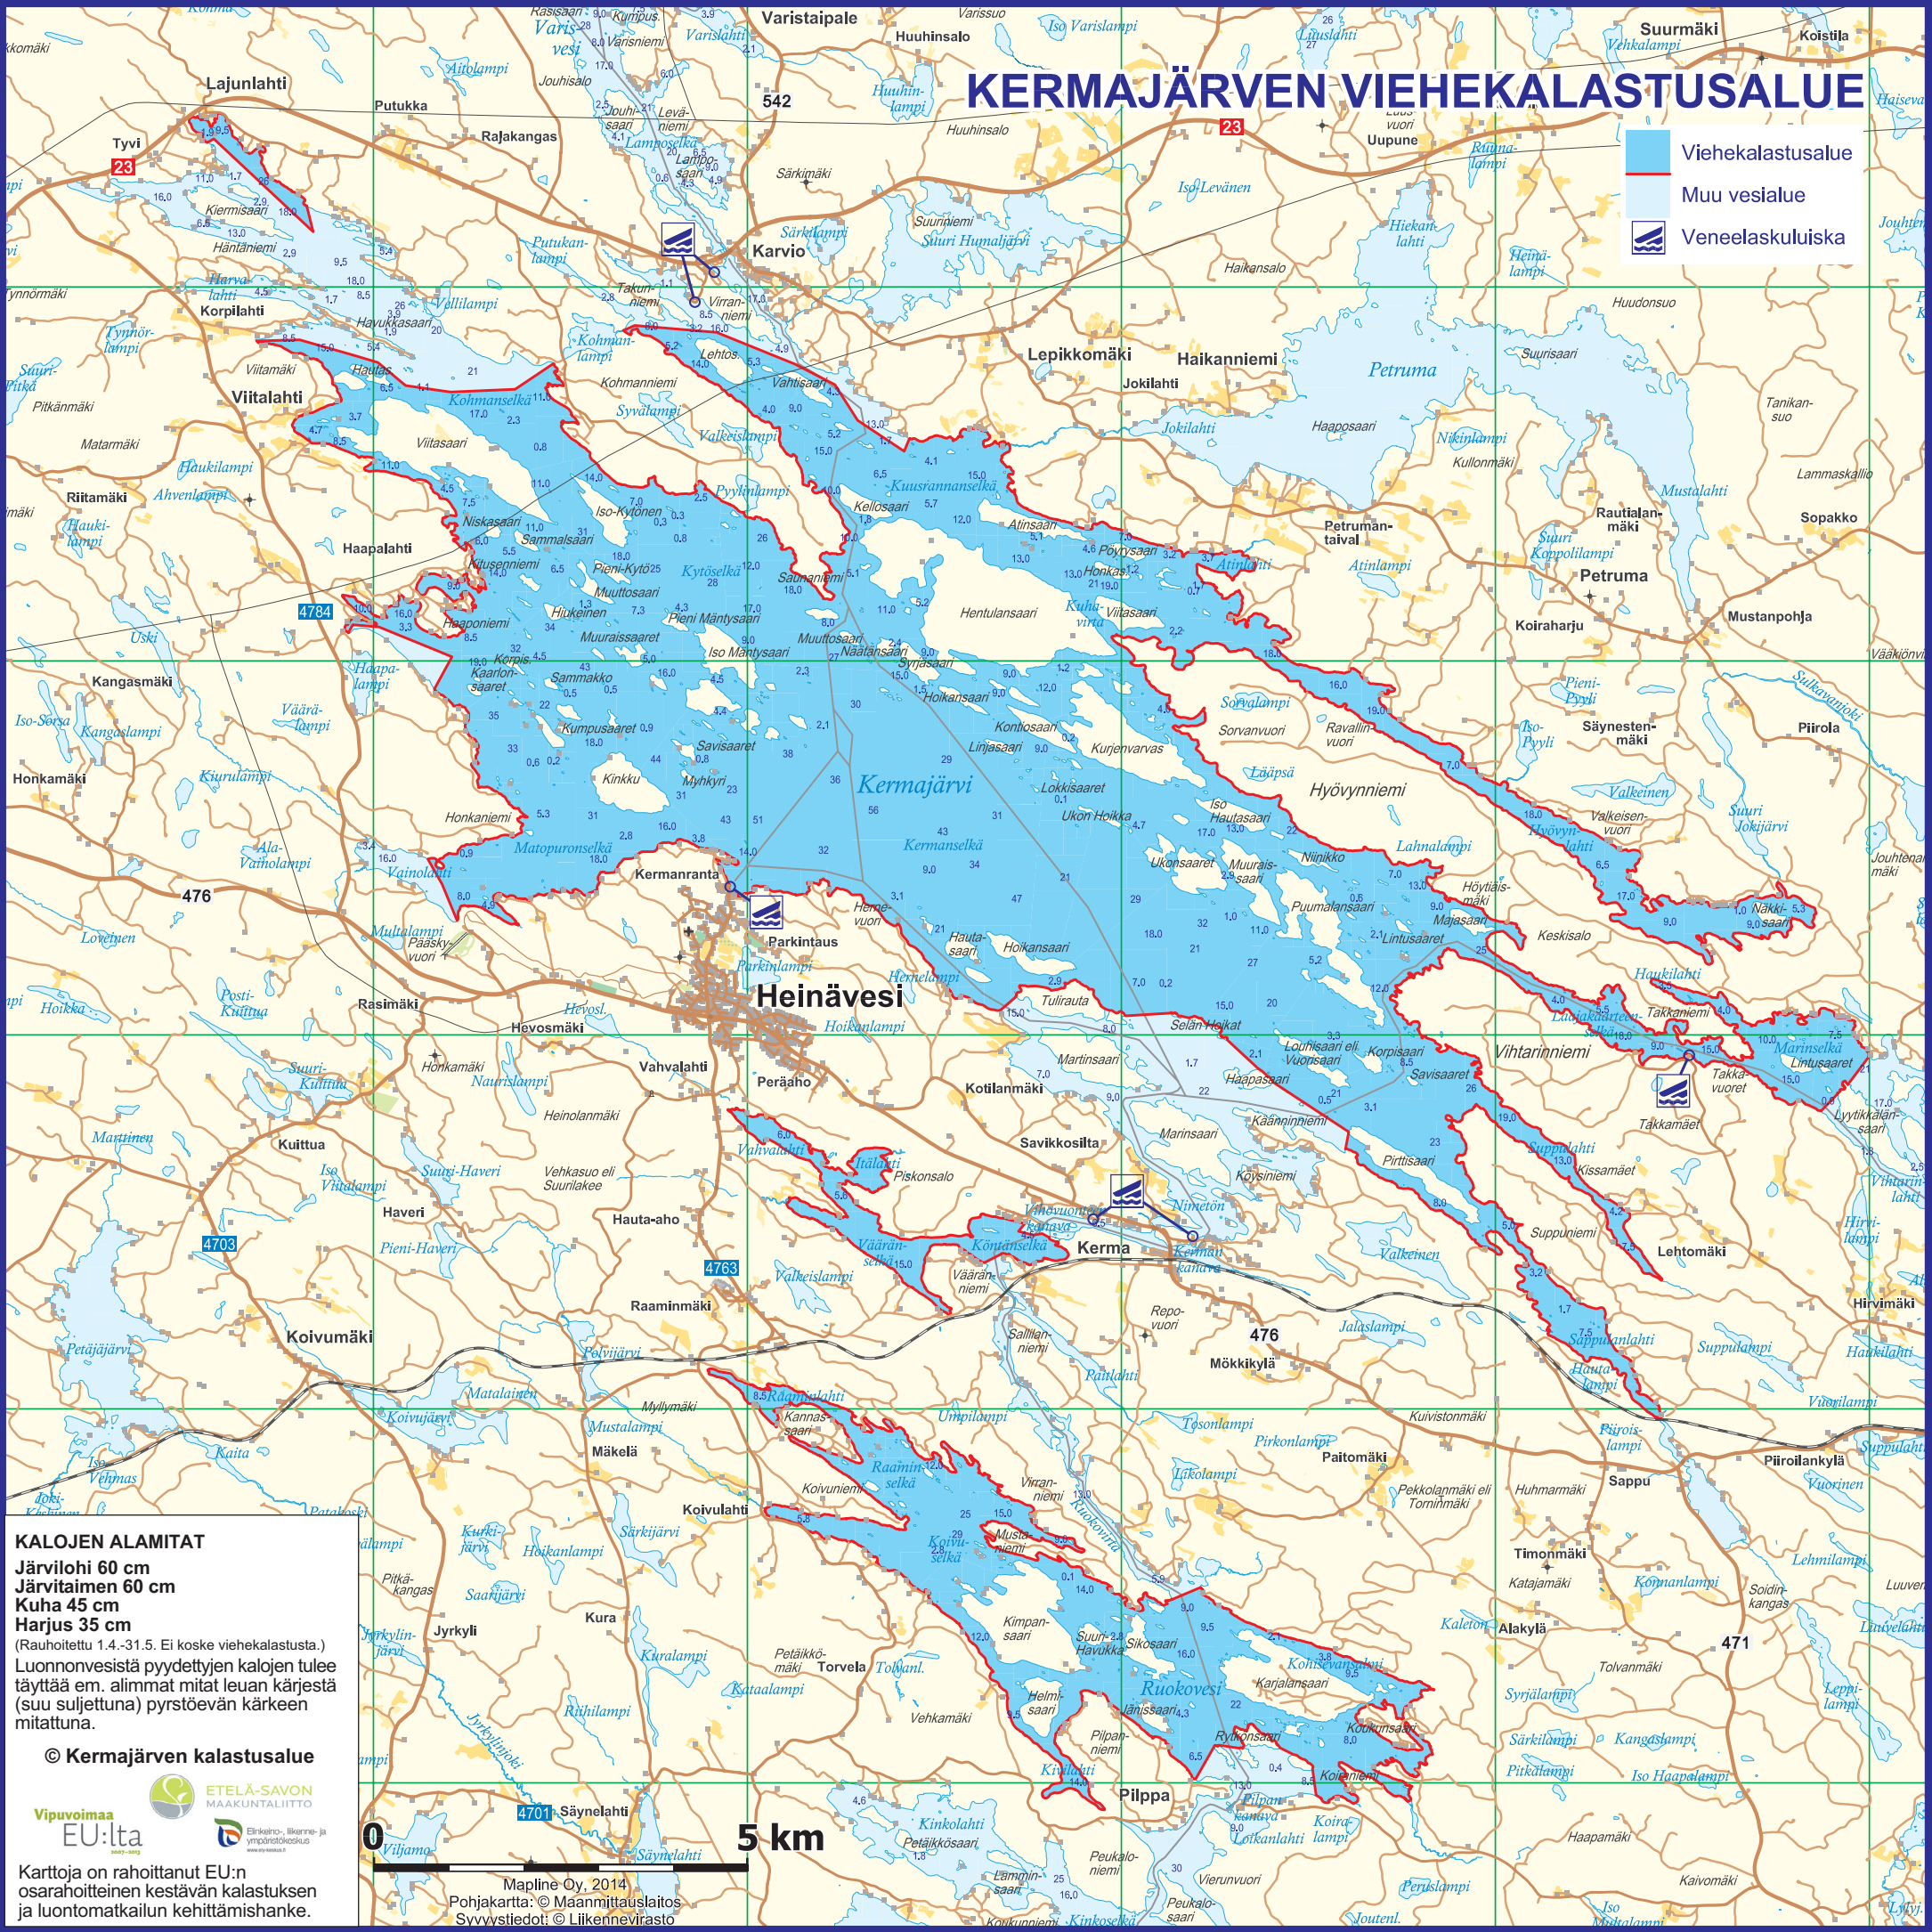

KERMAJÄRVEN VIEHEKALASTUSALUE

- Viehekalastusalue
- Muu vesialue
- Veneelaskuluiska

KALOJEN ALAMITAT
 Järviolohi 60 cm
 Järvitaimen 60 cm
 Kuha 45 cm
 Harjus 35 cm
 (Rauhoitettu 1.4.-31.5. Ei koske viehekalastusta.)
 Luonnonvesistä pyydettyjen kalojen tulee täyttää em. alimmat mitat leuan kärjestä (suu suljettuna) pyrstöevän kärkeen mitattuna.

© Kermajärven kalastusalue

 ETELÄ-SAVON MAAKUNTALIITTO
 Vipuvoimaa EU:lta
 Etelä-Savon ympäristökeskus

Karttoja on rahoittanut EU:n osarahoitteinen kestävä kalastuksen ja luontomatkailun kehittämishanke.

0 5 km

Mapline Oy, 2014
 Pohjakartta: © Maanmittauslaitos
 Svyvstiedot: © Liikennevirasto