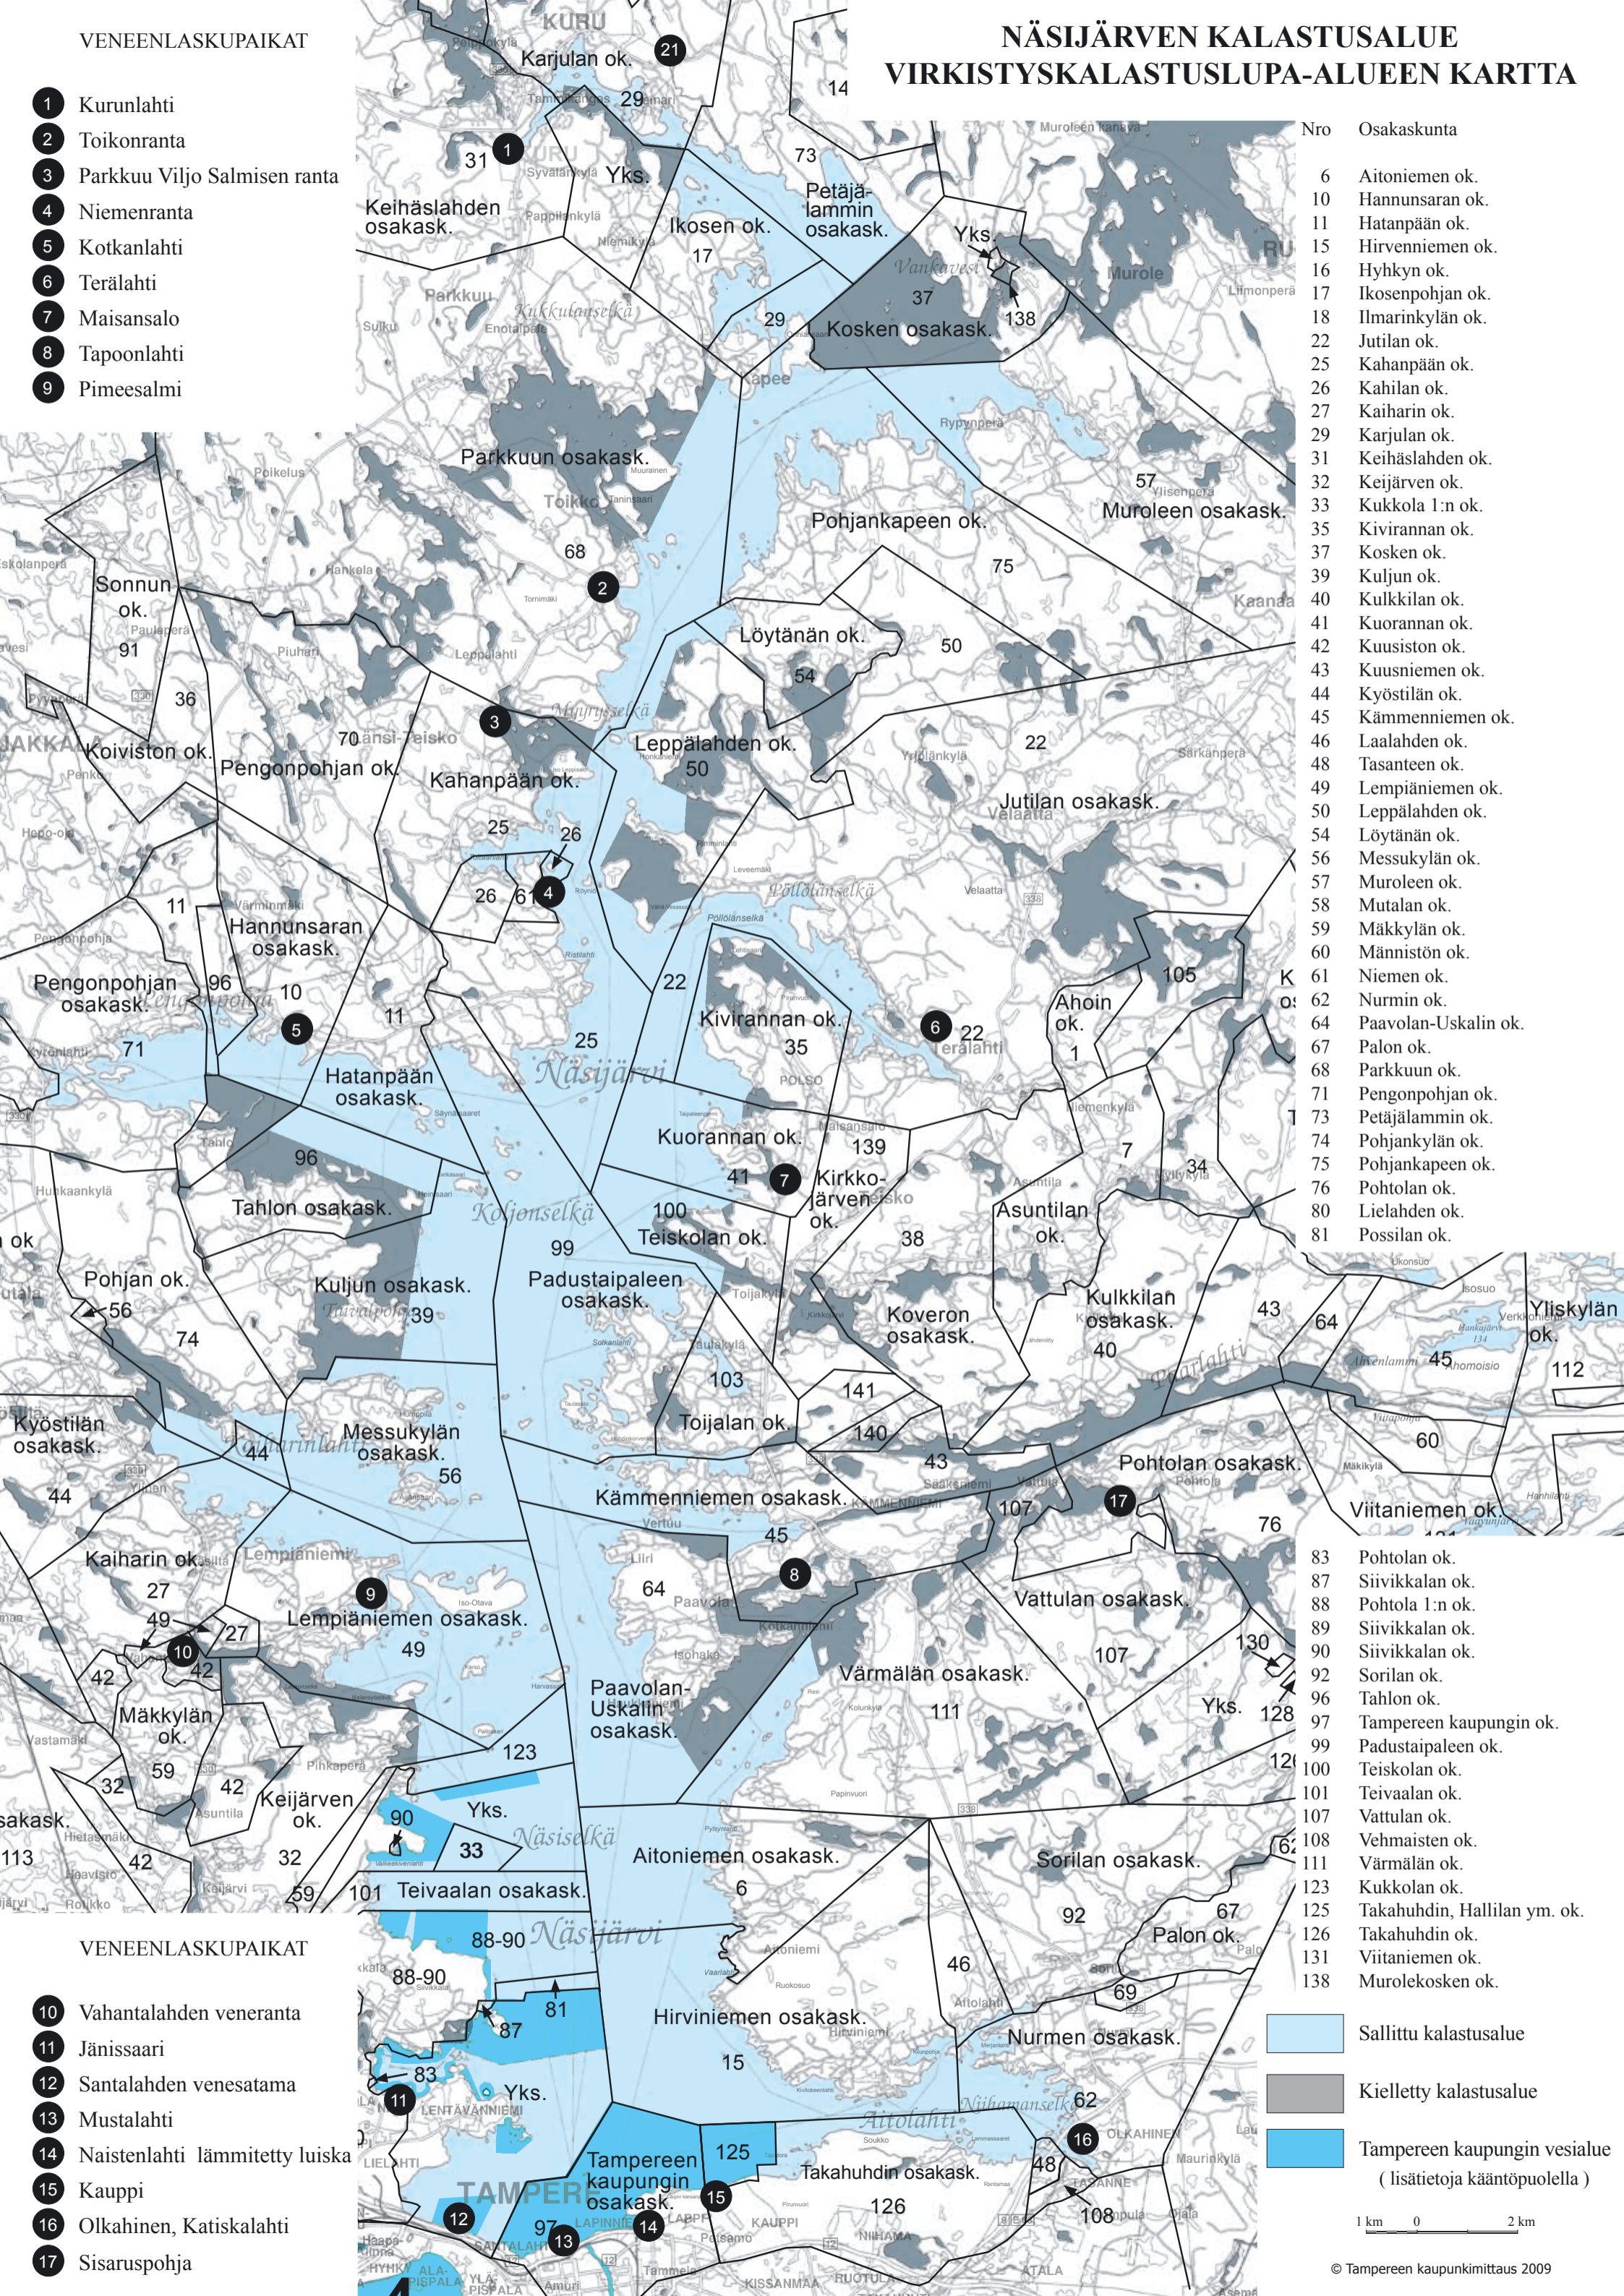

VEENENLASKUPAIKAT

- 1 Kurunlahti
- 2 Toikonranta
- 3 Parkku Viljo Salmisen ranta
- 4 Niemenranta
- 5 Kotkanlahti
- 6 Terälahti
- 7 Maisansalo
- 8 Tapoonlahti
- 9 Pimeesalmi

NÄSIJÄRVEN KALASTUSALUE  
VIRKISTYSKALASTUSLUPA-ALUEEN KARTTA

Nro Osakaskunta

- 6 Aitoniemen ok.
- 10 Hannunsaran ok.
- 11 Hatanpään ok.
- 15 Hirvenniemen ok.
- 16 Hyhkyn ok.
- 17 Ikosenpohjan ok.
- 18 Ilmarinkylän ok.
- 22 Jutilan ok.
- 25 Kahanpään ok.
- 26 Kahilan ok.
- 27 Kaiharin ok.
- 29 Karjulan ok.
- 31 Keihäslahden ok.
- 32 Keijärven ok.
- 33 Kukkola 1:n ok.
- 35 Kivirannan ok.
- 37 Kosken ok.
- 39 Kuljun ok.
- 40 Kulkkilan ok.
- 41 Kuorannan ok.
- 42 Kuusiston ok.
- 43 Kuusniemen ok.
- 44 Kyöstilän ok.
- 45 Kämmenniemen ok.
- 46 Laalahden ok.
- 48 Tasanteen ok.
- 49 Lempiäniemen ok.
- 50 Leppälahden ok.
- 54 Löytänän ok.
- 56 Messukylän ok.
- 57 Muroleen ok.
- 58 Mutalan ok.
- 59 Mäkkylän ok.
- 60 Männistön ok.
- 61 Niemen ok.
- 62 Nurmin ok.
- 64 Paavolan-Uskalin ok.
- 67 Palon ok.
- 68 Parkkuun ok.
- 71 Pengonpohjan ok.
- 73 Petäjälammien ok.
- 74 Pohjankylän ok.
- 75 Pohjankapeen ok.
- 76 Pohtolan ok.
- 80 Lielahden ok.
- 81 Possilan ok.
- 83 Pohtolan ok.
- 87 Siivikkalan ok.
- 88 Pohtola 1:n ok.
- 89 Siivikkalan ok.
- 90 Siivikkalan ok.
- 92 Sorilan ok.
- 96 Tahlon ok.
- 97 Tampereen kaupungin ok.
- 99 Padustaipaleen ok.
- 100 Teiskolan ok.
- 101 Teivaalan ok.
- 107 Vattulan ok.
- 108 Vehmaisten ok.
- 111 Värmälän ok.
- 123 Kukkolan ok.
- 125 Takahuhdin, Hallilan ym. ok.
- 126 Takahuhdin ok.
- 131 Viitaniemen ok.
- 138 Murolekosken ok.

VEENENLASKUPAIKAT

- 10 Vahantalahden veneranta
- 11 Jänissaari
- 12 Santalahden venesatama
- 13 Mustalahti
- 14 Naistenlahti lämmitetty luiska
- 15 Kauppi
- 16 Olkahinen, Katiskalahti
- 17 Sisaruspohja

- Sallittu kalastusalue
- Kielletty kalastusalue
- Tampereen kaupungin vesialue (lisätietoja kääntöpuolella)

1 km 0 2 km