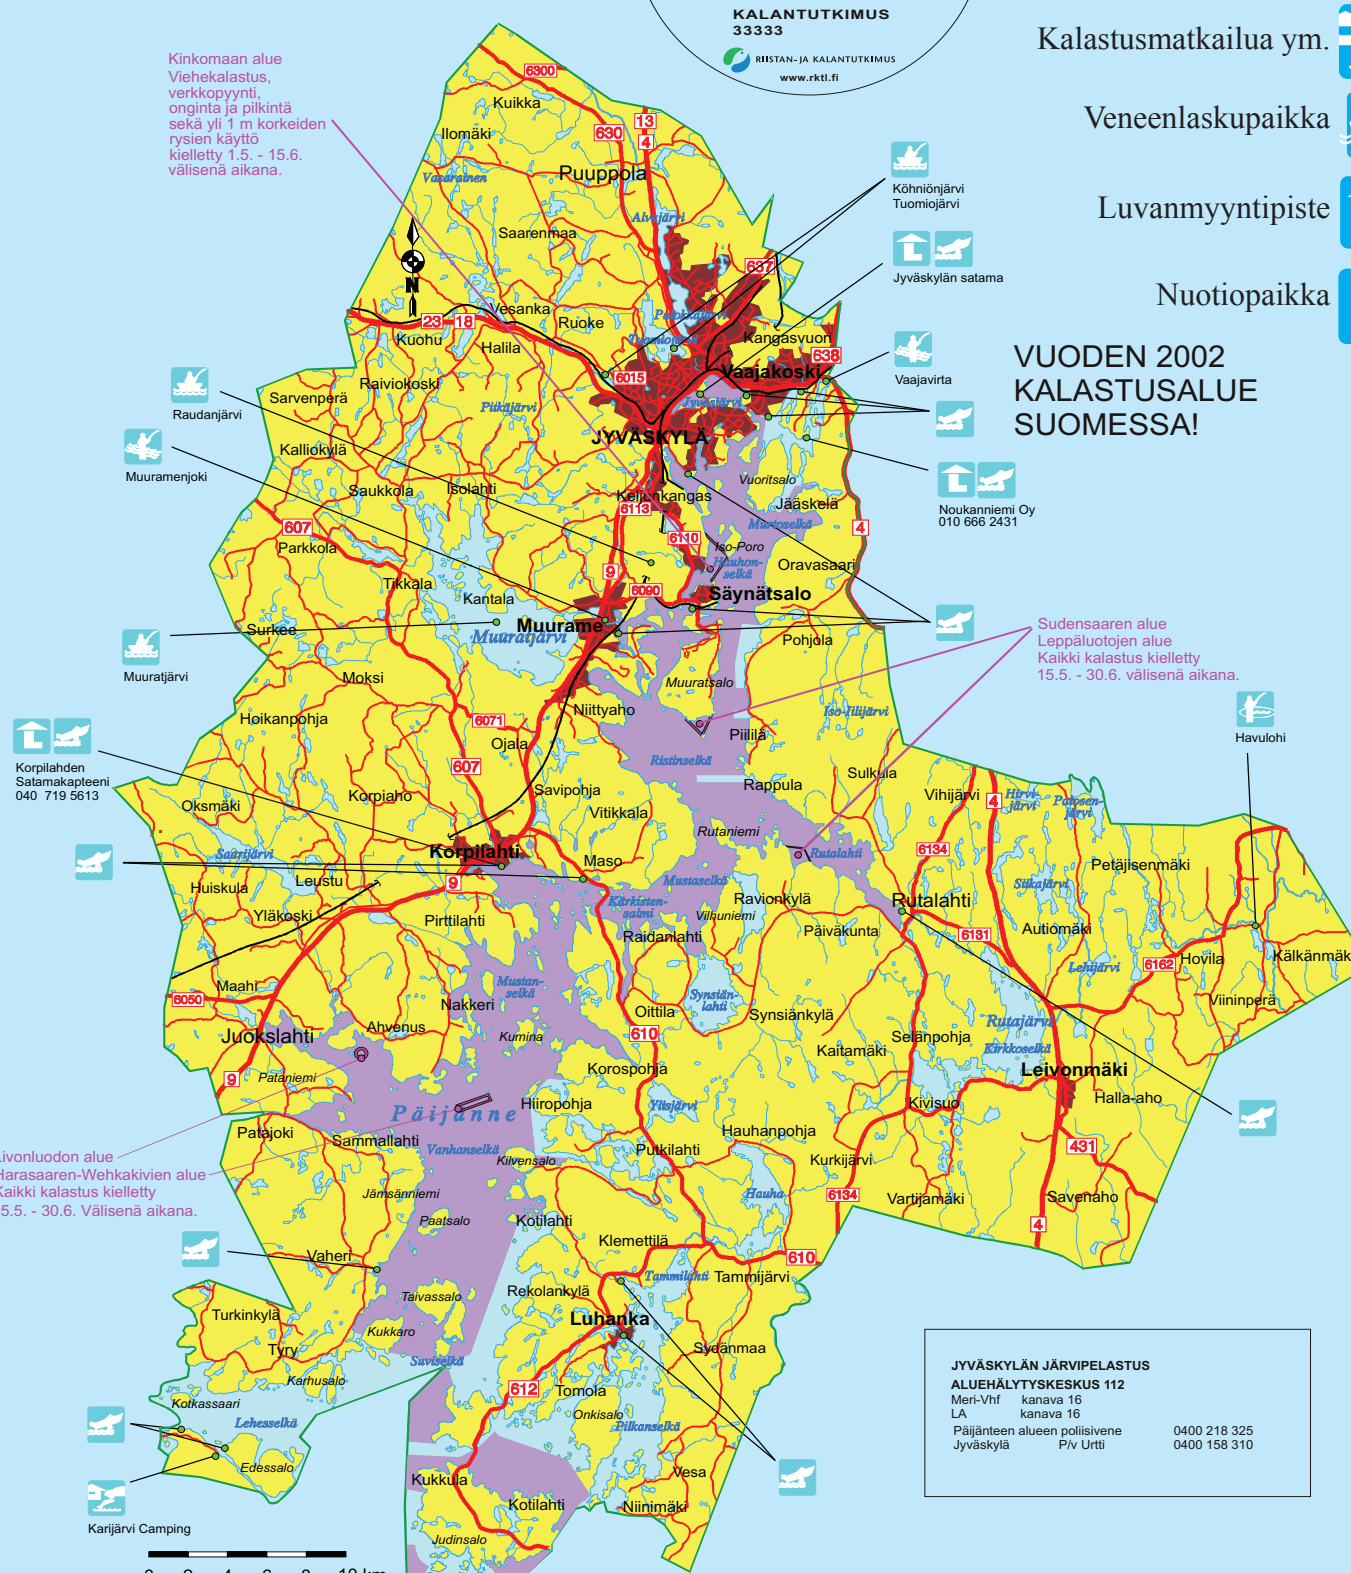

Koski- ja jokikalastuskohteita

Virkistyskalastusjärvi

Onkilampiyrittys.

Kalastusmatkailua ym.

Veneenlaskupaikka

Luvanmyyntipiste

Nuotiopaikka

VUODEN 2002 KALASTUSALUE SUOMESSA!

Kinkomaan alue Viehekalastus, verkkopyynti, onginta ja pilkintä sekä yli 1 m korkeiden rysten käyttö kielletty 1.5. - 15.6. välisenä aikana.

Sudensaaren alue Leppäluotojen alue Kaikki kalastus kielletty 15.5. - 30.6. välisenä aikana.

Livonluodon alue Harasaaren-Wehkakivien alue Kaikki kalastus kielletty 15.5. - 30.6. välisenä aikana.