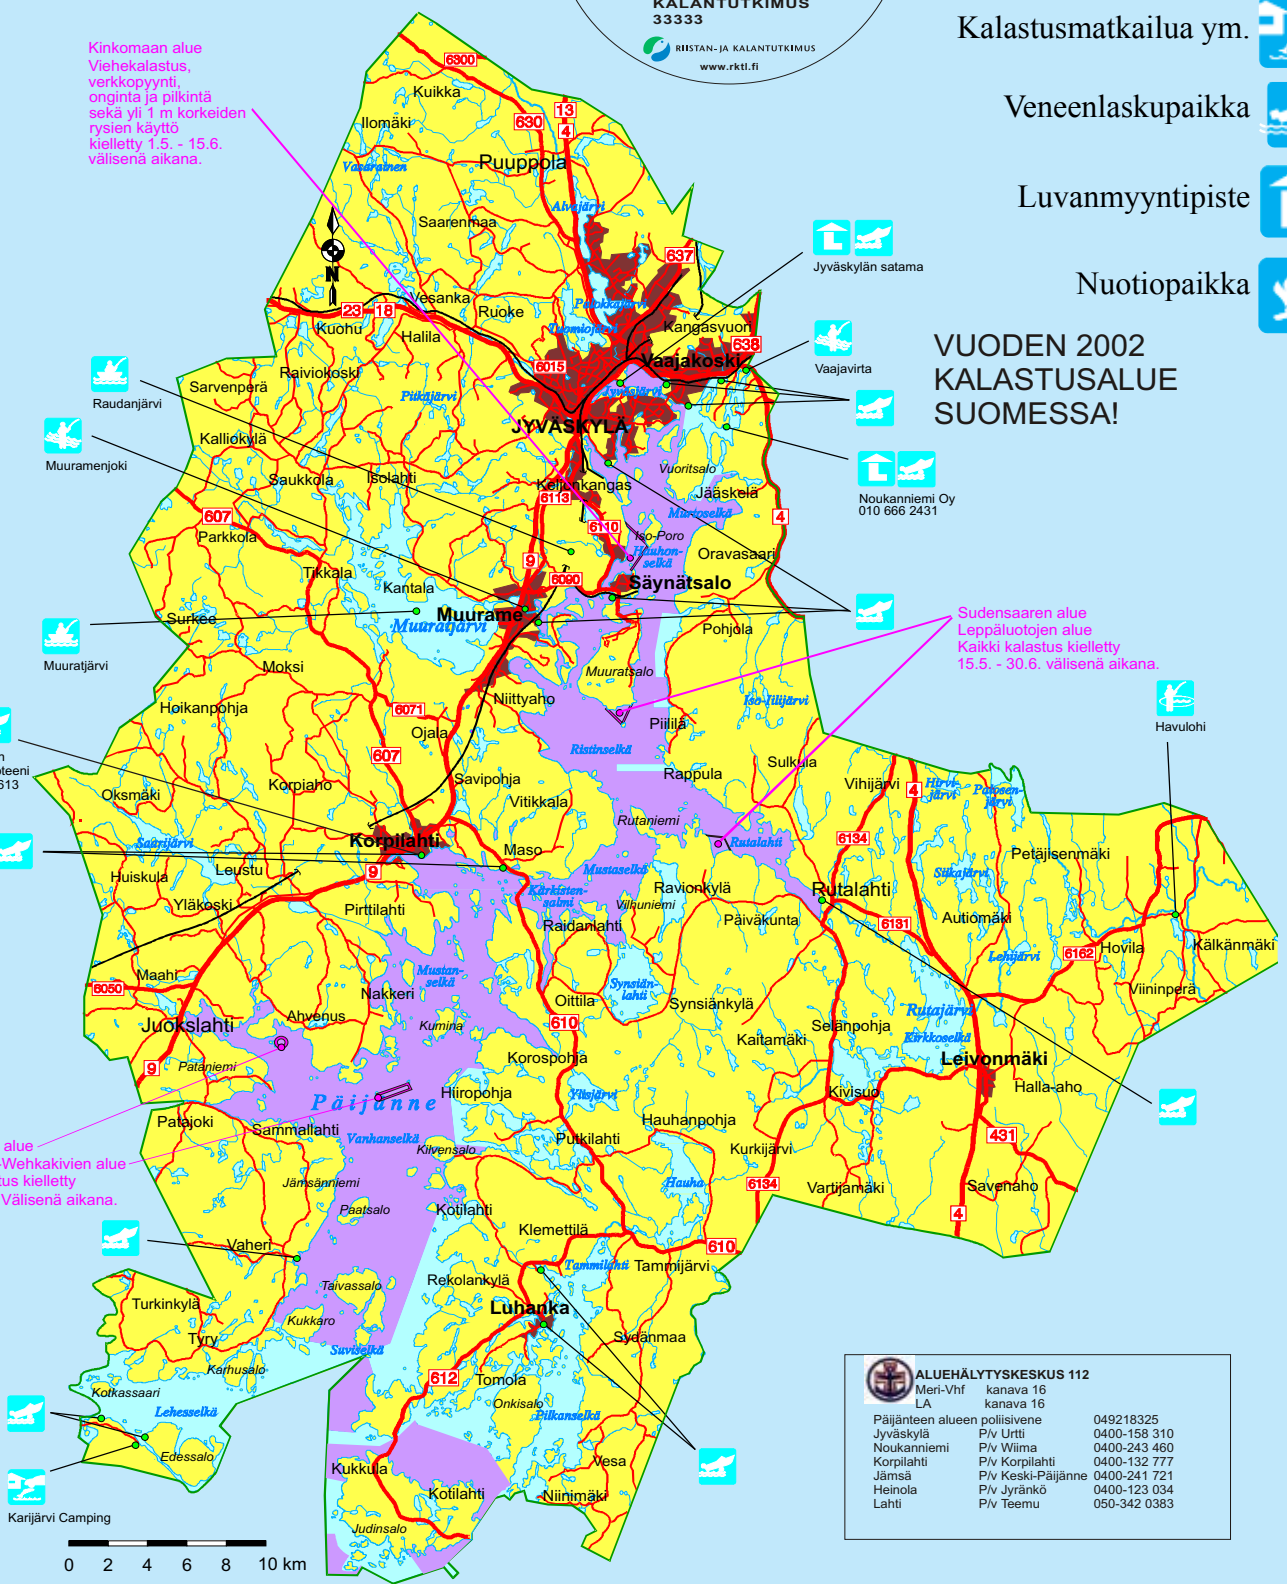

- Koski- ja jokikalastuskohteita
- Virkistyskalastusjärvi
- Onkilampiyrittäjä
- Kalastusmatkailua ym.
- Veneenlaskupaikka
- Luvanmyyntipiste
- Nuotiopaikka

VUODEN 2002 KALASTUSALUE SUOMESSA!

Kinkomaan alue
Viehekalastus,
verkkopyynti,
onginta ja pilkintä
sekä yli 1 m korkeiden
rysien käyttö
kielletty 1.5. - 15.6.
välisenä aikana.

Sudensaaren alue
Leppäluotojen alue
Kaikki kalastus kielletty
15.5. - 30.6. välisenä aikana.

Livonluodon alue
Harasaaren-Wehkakivien alue
Kaikki kalastus kielletty
15.5. - 30.6. välisenä aikana.