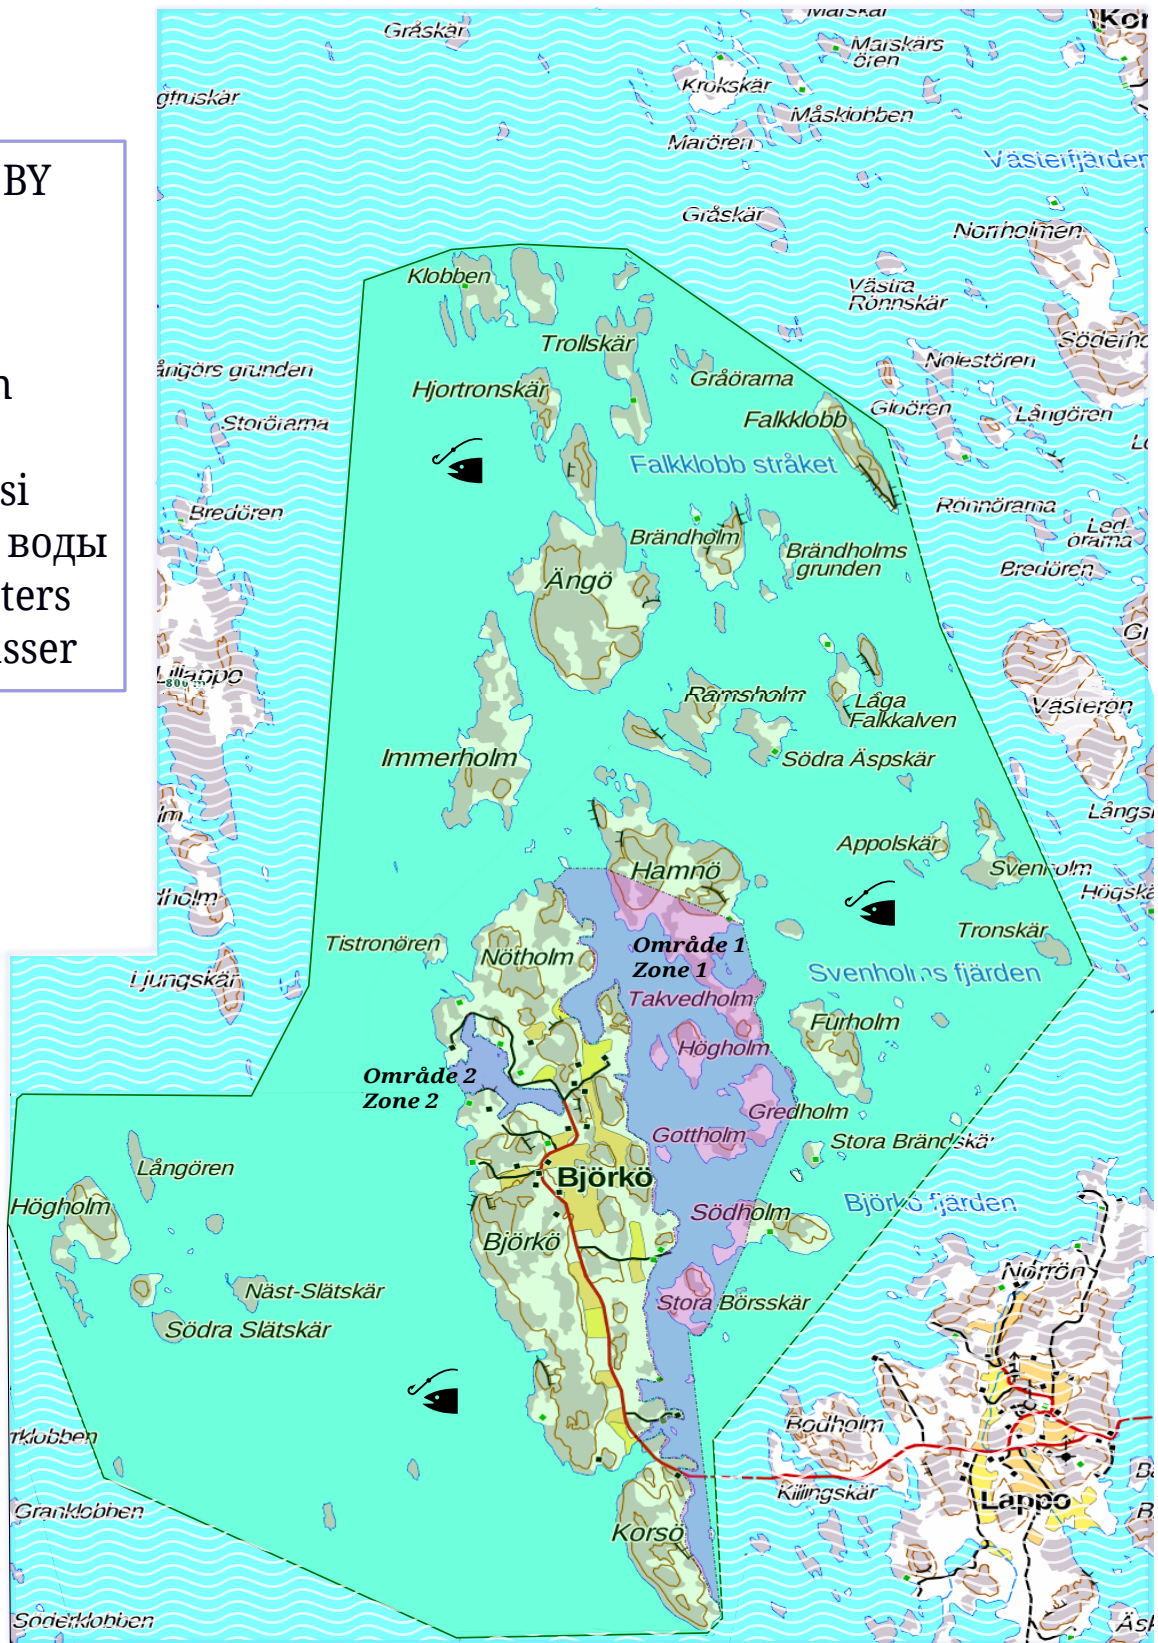

Fiskevatten i Björkö By, Kumlinge, ÅLAND

BJÖRKÖ BY

Fiskevatten
Kalavedet
Kalastusvesi
Рыбачькие воды
Fishing waters
Angelgewässer

Begränsat fiske Limited fishing

Område 1 och 2
FÖRBUD att bedriva fiske
av GÄDDA och ABBORRE
Under tiden 15/4 till 15/6

Zone 1 ja 2
KIELTO kalastaa
haukea ja ahventa
Samalla 15/4 ja 15/6

1. ja 2. tsooni
Keeld kala
Haugi ja ahvenat
Vahepeal 15/4kuni 15/6

Зона 1 и 2
Запрет на рыбу
щуки и окуня
В то же время 15/4 до 15/6

Zone 1 and 2
Prohibition to fish
of pike and perch
Meanwhile 15/4 to 15/6

Zone 1 und 2
Verbot für Fische
von Hecht und Barsch
Inzwischen 15/4 bis 15/6