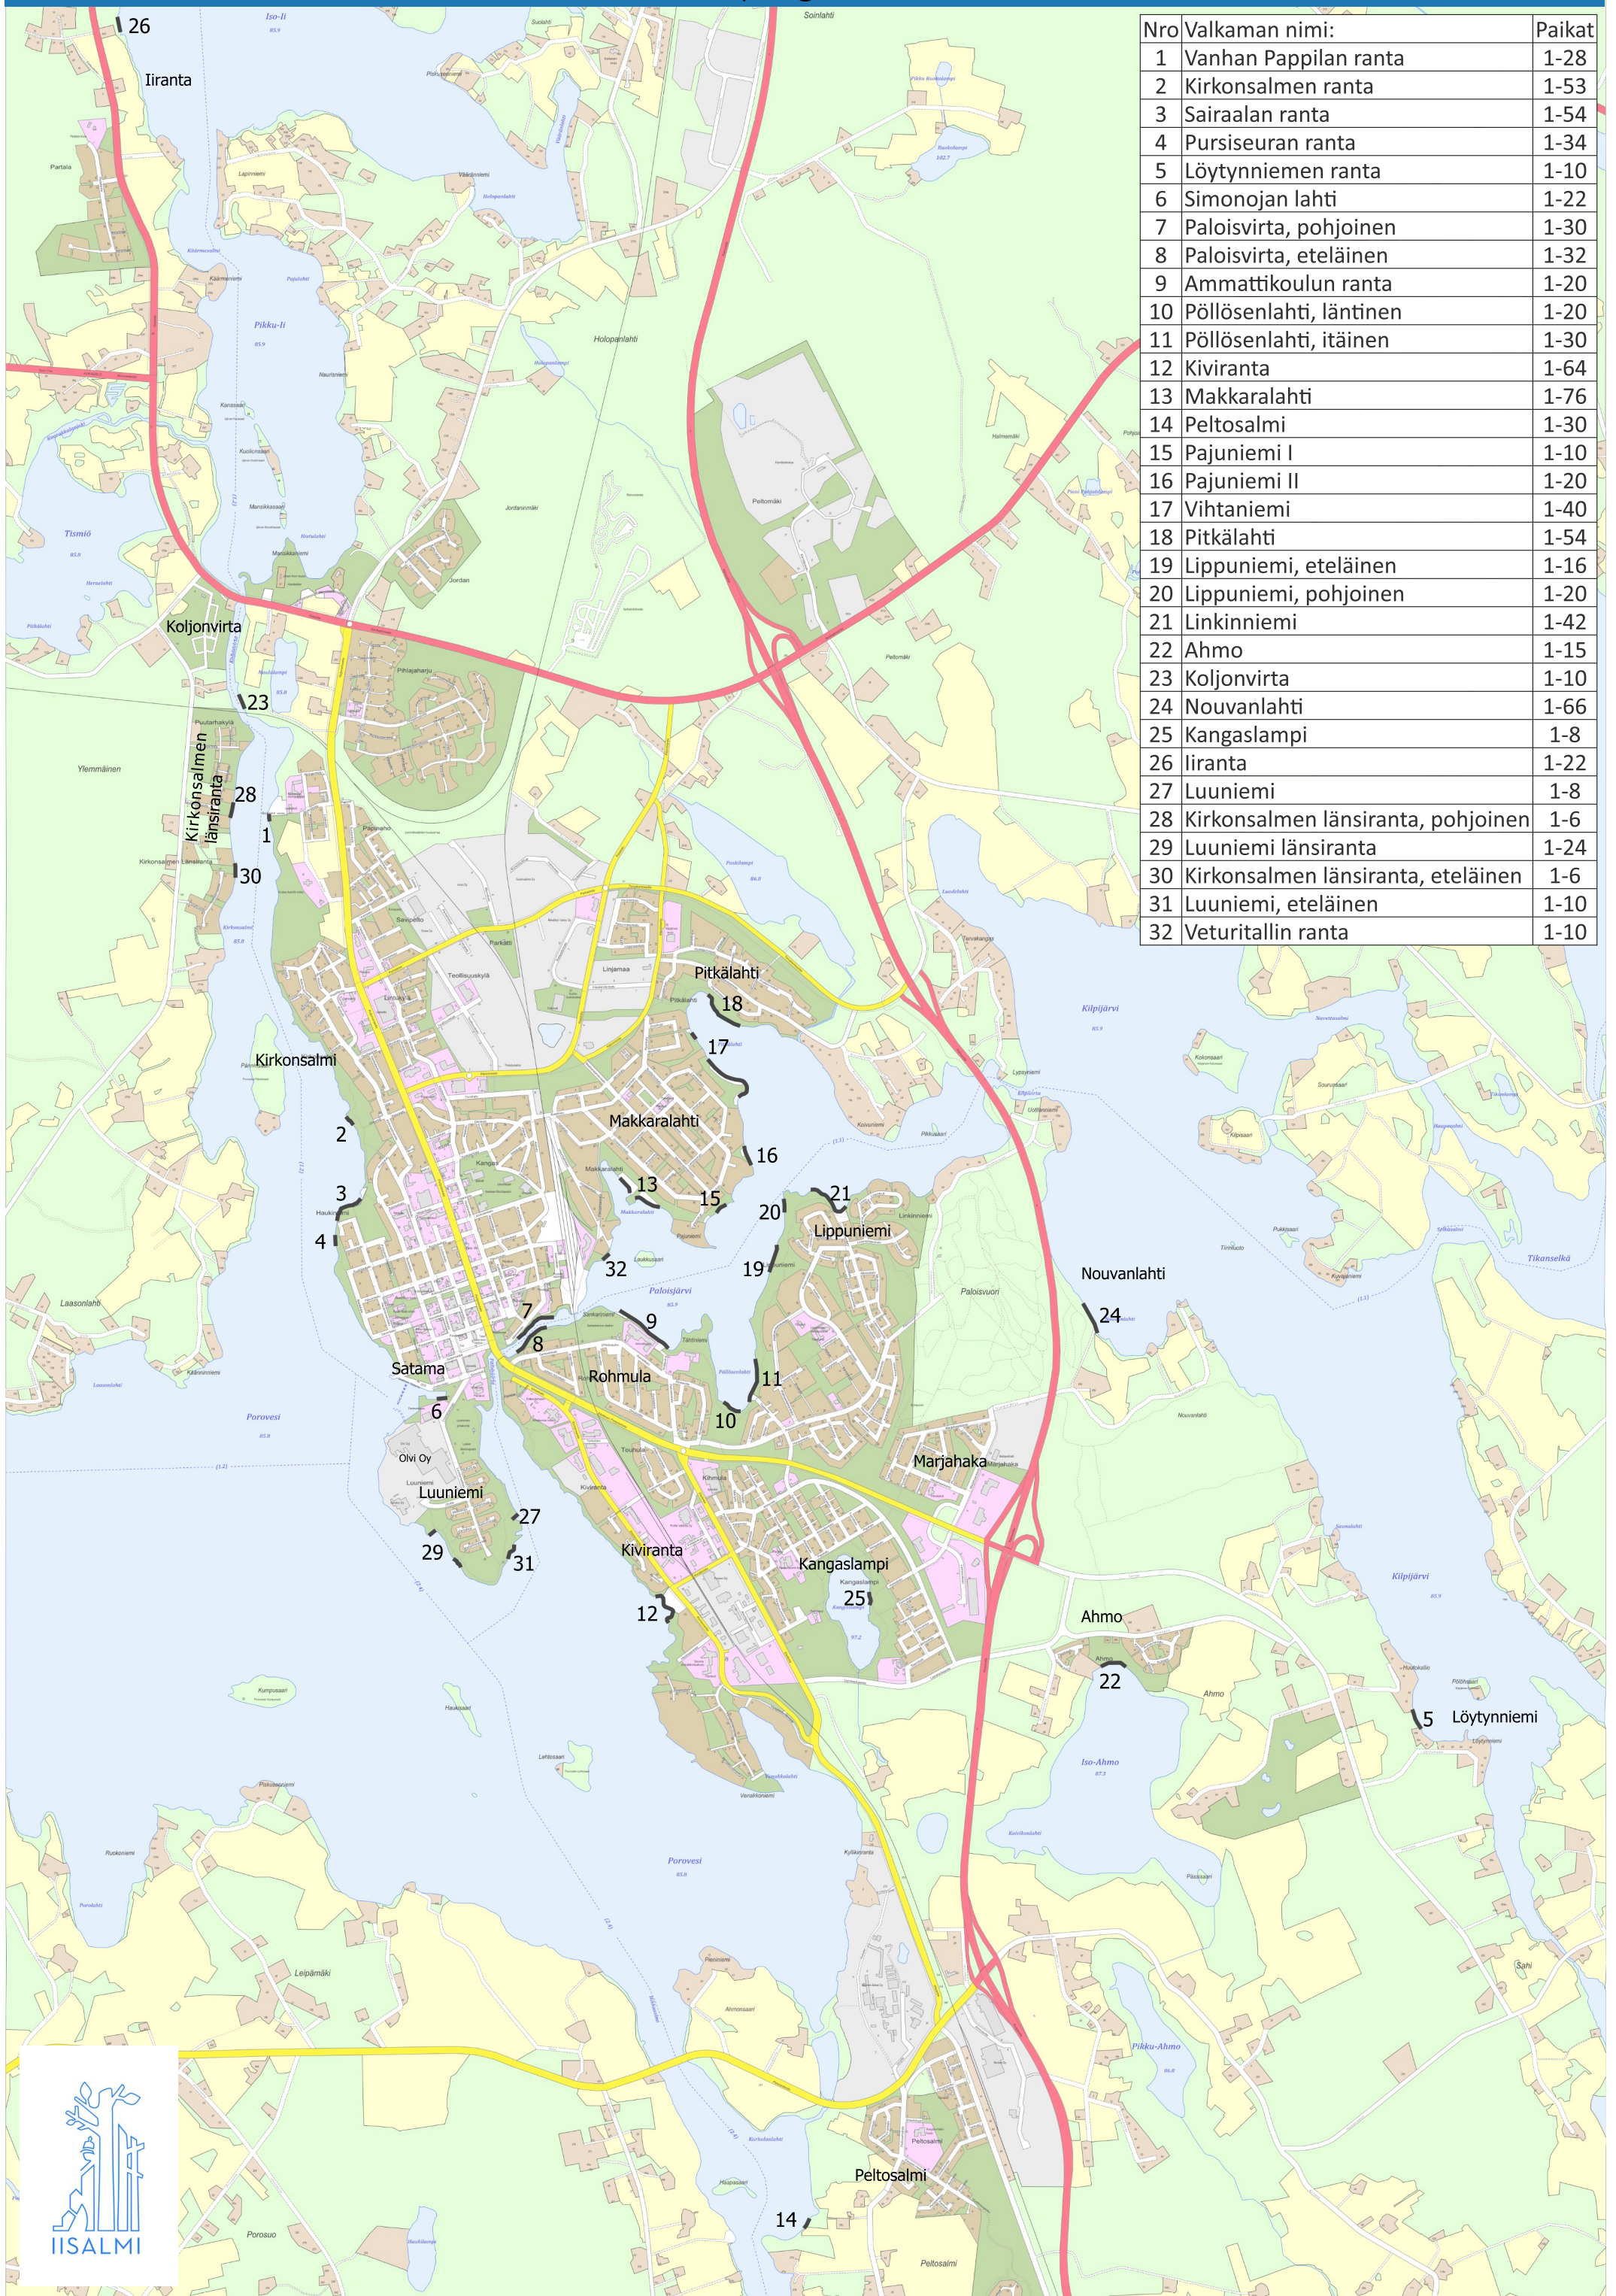

Iisalmen kaupungin venevalkamat

Nro	Valkaman nimi:	Paikat
1	Vanhan Pappilan ranta	1-28
2	Kirkonsalmen ranta	1-53
3	Sairaalan ranta	1-54
4	Pursiseuran ranta	1-34
5	Lötynniemen ranta	1-10
6	Simonojan lahti	1-22
7	Paloisvirta, pohjoinen	1-30
8	Paloisvirta, eteläinen	1-32
9	Ammattikoulun ranta	1-20
10	Pöllösenlahti, läntinen	1-20
11	Pöllösenlahti, itäinen	1-30
12	Kiviranta	1-64
13	Makkara-lahti	1-76
14	Peltosalmi	1-30
15	Pajuniemi I	1-10
16	Pajuniemi II	1-20
17	Vihtaniemi	1-40
18	Pitkälahti	1-54
19	Lippuniemi, eteläinen	1-16
20	Lippuniemi, pohjoinen	1-20
21	Linkinniemi	1-42
22	Ahmo	1-15
23	Koljonvirta	1-10
24	Nouvanlahti	1-66
25	Kangaslampi	1-8
26	Iiranta	1-22
27	Luuniemi	1-8
28	Kirkonsalmen länsiranta, pohjoinen	1-6
29	Luuniemi länsiranta	1-24
30	Kirkonsalmen länsiranta, eteläinen	1-6
31	Luuniemi, eteläinen	1-10
32	Veturitallin ranta	1-10