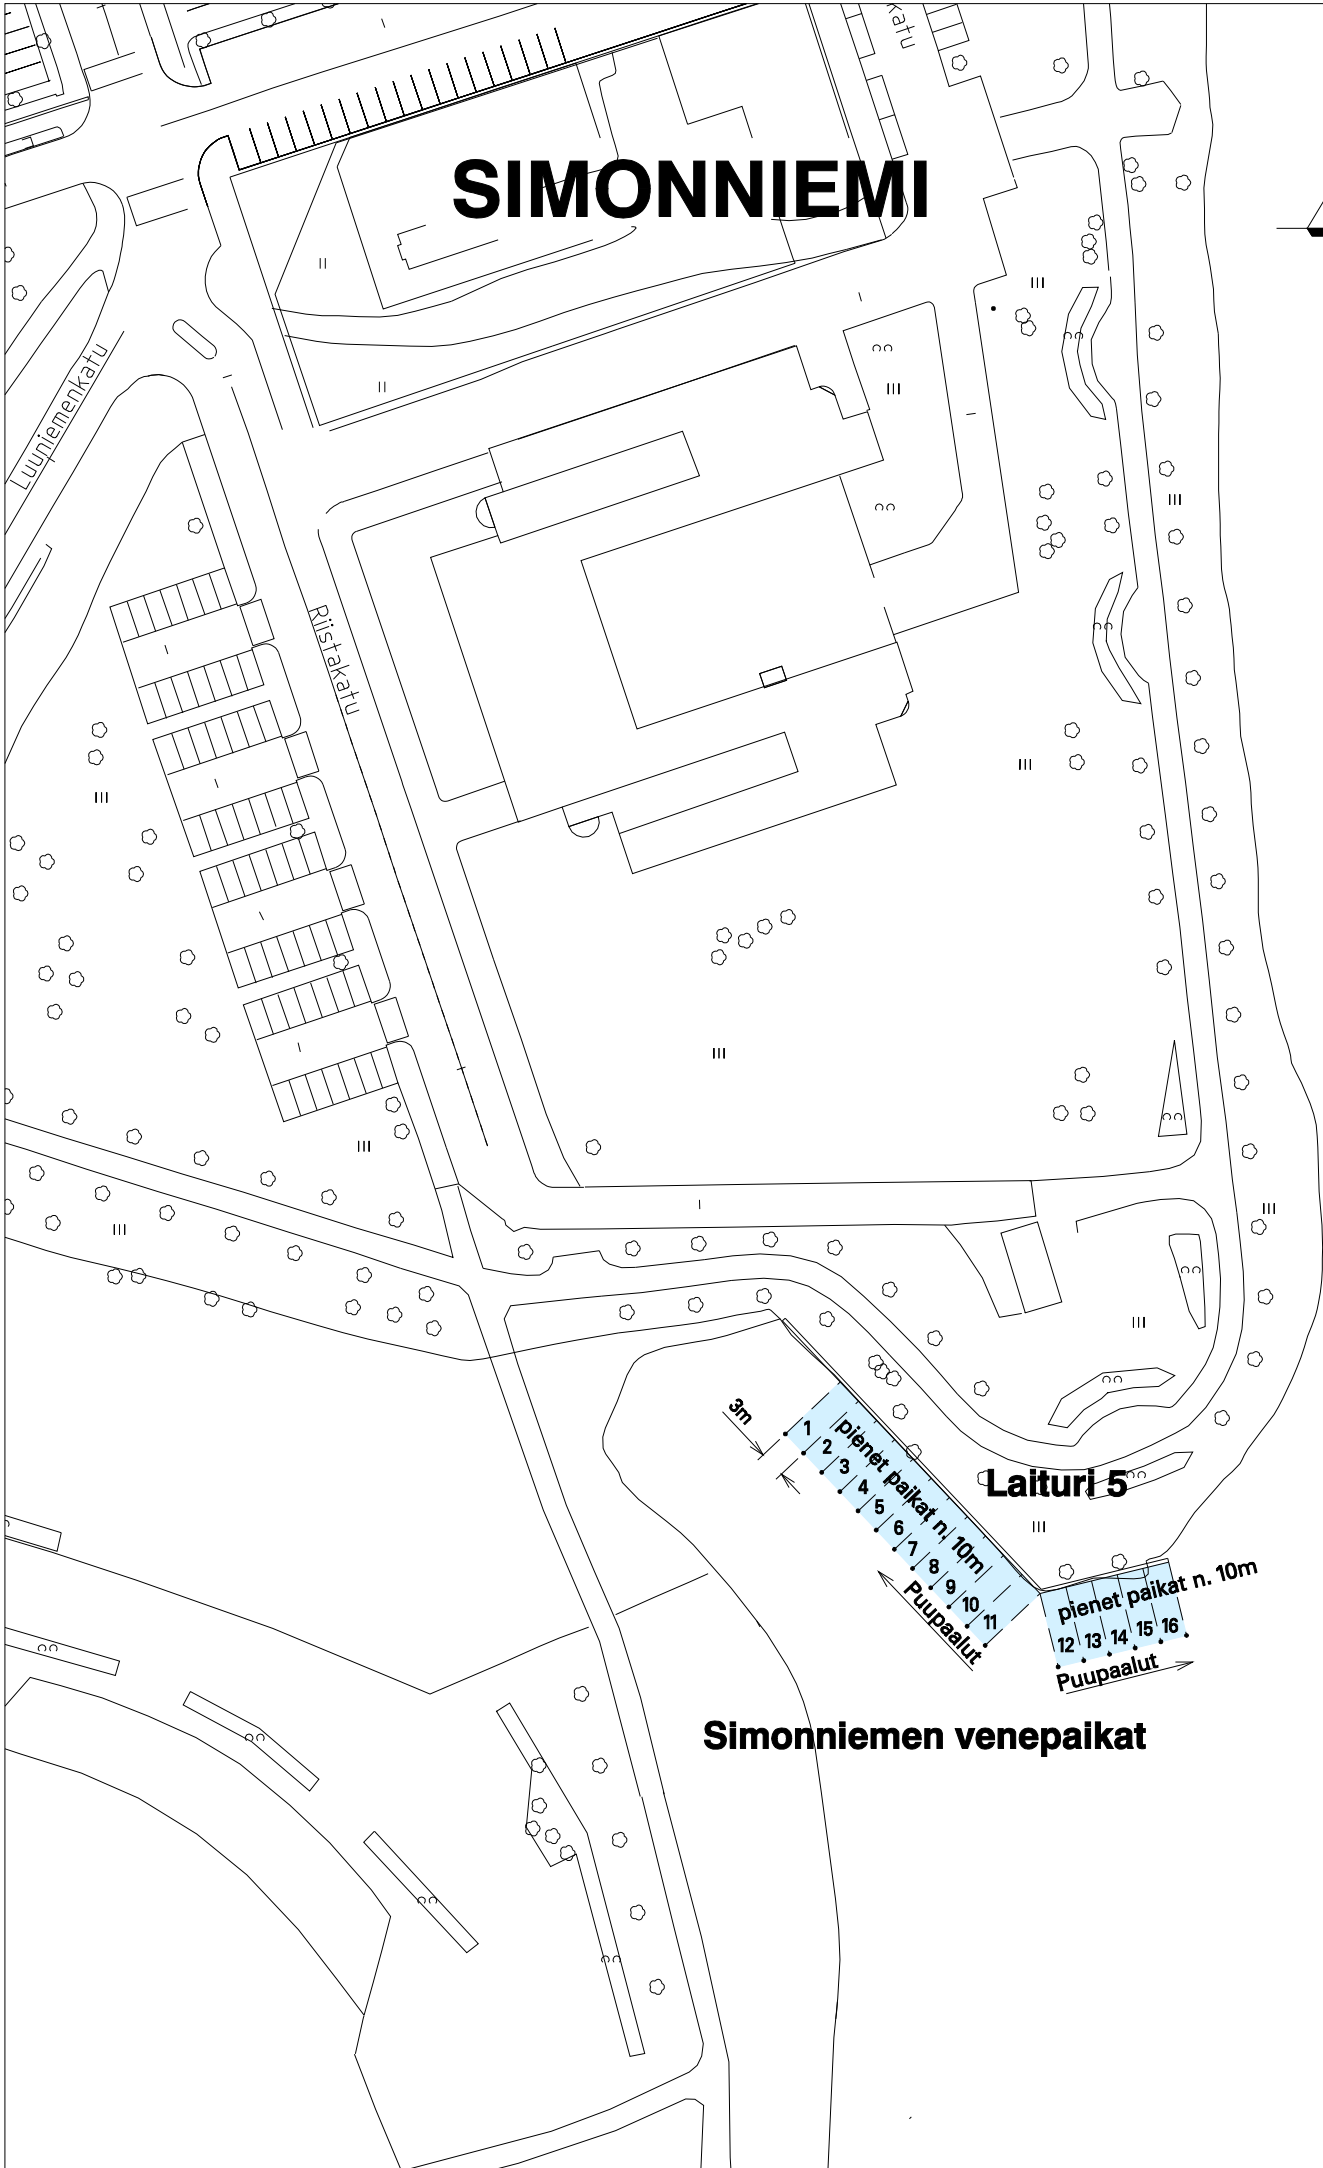

SIMONNIEMI

Simonniemen venepaikat

Laituri 5

pienet paikat n. 10m
1 2 3 4 5 6 7 8 9 10
Puuvaalut

pienet paikat n. 10m
12 13 14 15 16
Puuvaalut

3m