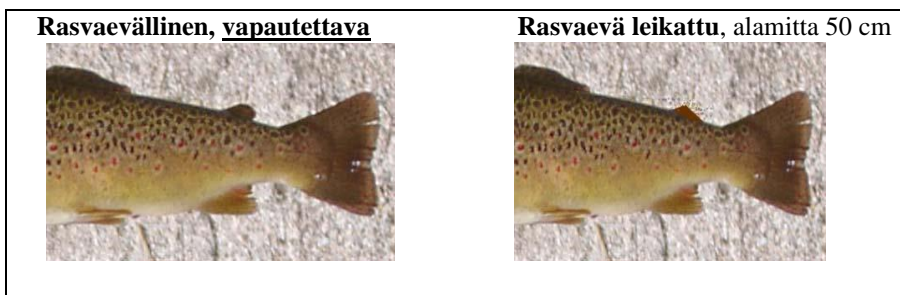

RAUTALAMMIN REITIN KALATALOUSALUE

SISÄ-SAVON VIEHELUPA-ALUEEN KALASTUSOHJE 2024-2025

Luvat

- Sisä - Savon viehelupa-alue käsittää entiset Niinivesi-Iisveden ja Rasvanki-Virmasveden viehelupa-alueet. Lupa ei koske Koskiveden erityislupa-alueita.
- Maksaessasi lupamaksua suoraan tilille, merkitse tilisiirtolomakkeeseen tilinumero **FI24 5600 0520 6709 54**, maksun saaja eli **Rautalammin reitin kalatalousalue, lupa-alue eli Sisä-Savon viehelupa-alue** sekä kalastusluvan loppusumma valittuasi seuraavista vaihtoehdoista:
Sisä-Savon viehelupa-alue, 50 € / vuosi, 35 € / kuukausi (30 vrk) ja 25 € / viikko (7 vrk). Muista tulostaa maksettu tosite ja pidä se mukana kalastaessasi!
- Tämä virkistyskalastuslupa oikeuttaa harjoittamaan **viehekalastusta ja ismete kalastusta karttaan merkityllä alueella.** Kartat www.rautalamminreitinkta.fi
- Ennen kalastuksen aloittamista ota selvää lupa-alueen rajoista kartalta. Kalastaja vastaa viime kädessä itse lupa-alueella pysymisestään. Lupakuitti on pidettävä aina mukana kalastettaessa. Näytä kuitti kysyttäessä kalastuksen valvojalle. Myös henkilöllisyys ja ikä on pystyttävä tarvittaessa osoittamaan.
- Kausilupa on voimassa vuoden loppuun, kuukausilupa 30 vrk ja viikkolupa 7 vrk:tta alkaen kuittiin merkitystä kellon ajasta.
- Vapamäärää ei rajoiteta. Lupa on venekohtainen, mutta luvanhaltijan tulee olla veneessä luvalla kalastettaessa.
- Muistitko, että 18–69-vuotias muuta kuin ongintaa ja pilkintää harjoittava kalastaja on velvollinen suorittamaan kalaston hoitomaksun. Se voi suorittaa www.eraluvat.fi tai soittamalla 020 69 2424. Hinnat ovat: Kalenterivuosi 47 € tai viikko 16 € ja vrk 6 €. Kalastuskortti on näytettävä valvojalle pyydettyäessä.

Alueella esiintyvien kalojen alamit ja rauhoitusajat:

	alamitta:	rauhotusaika:
rasvaevällinen taimen		rauhoitettu kokonaan
rasvaevätön taimen	50 cm	syys-marraskuussa joessa ja purossa www.mmm.fi/kalastusrajoitukset
kuha	45 cm	
harjus	40 cm	huhti-toukokuu