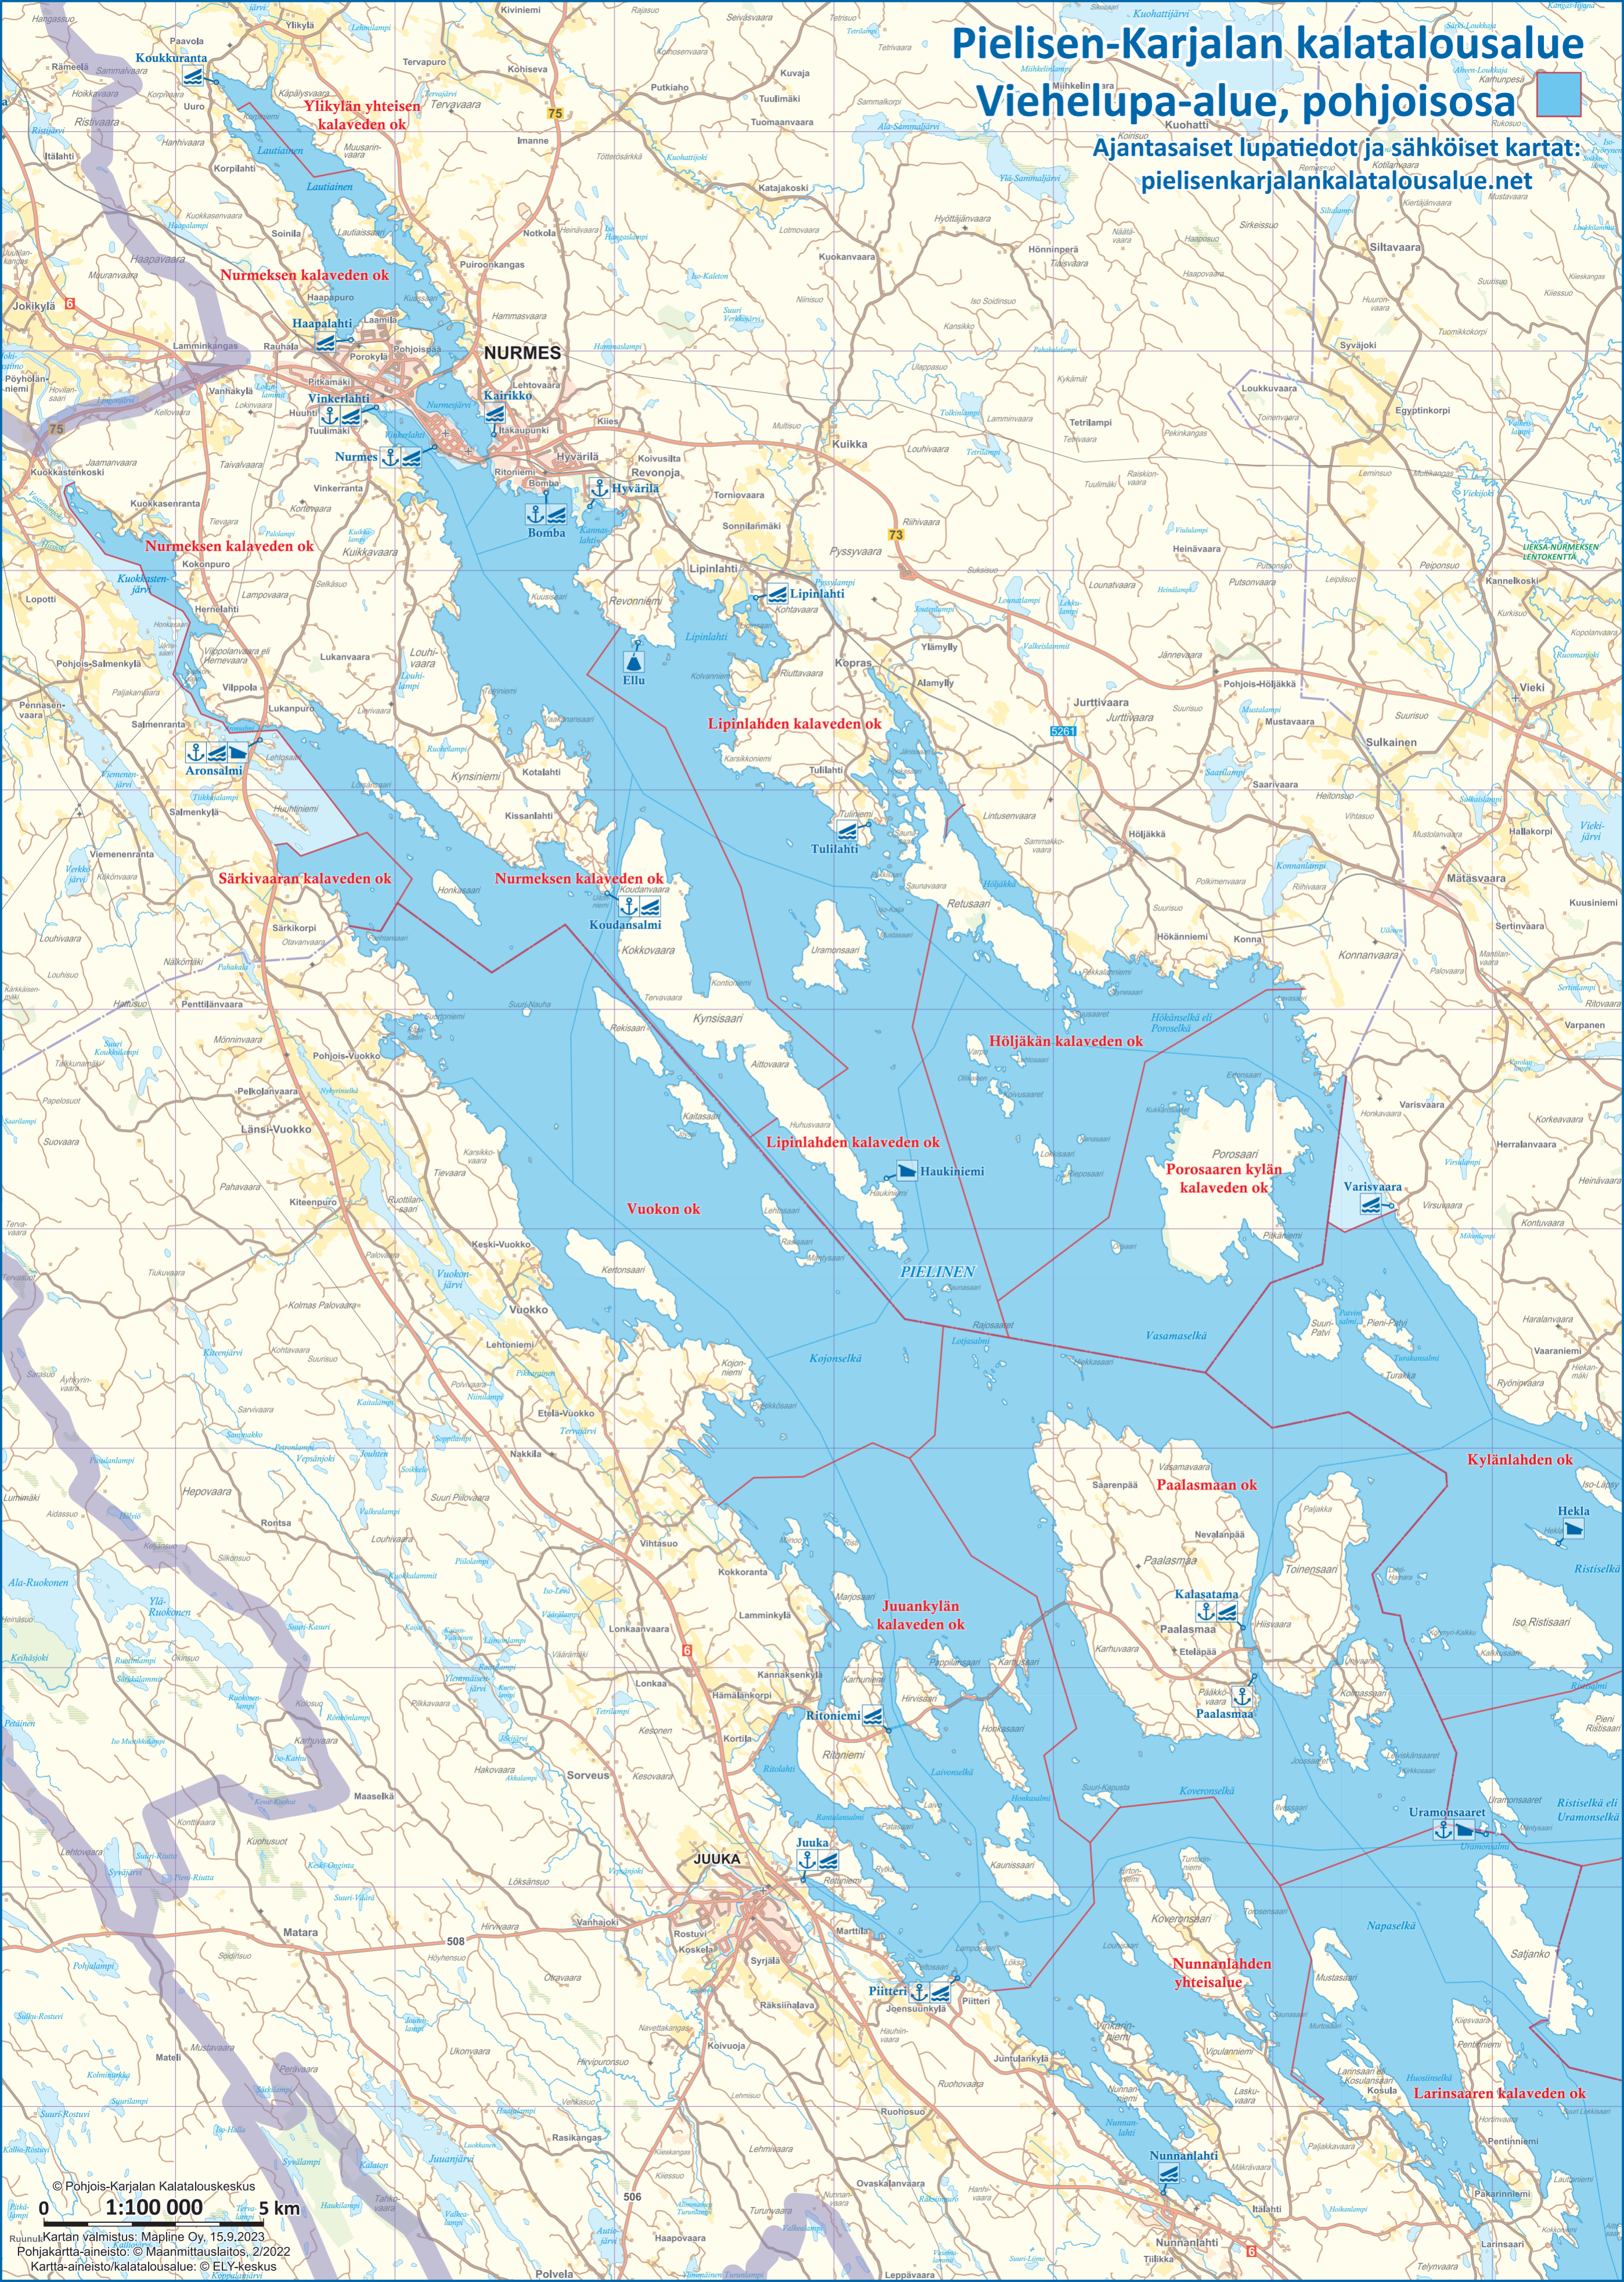

Pielisen-Karjalan kalatalousalue

Viehelupa-alue, pohjoisosa

Ajantasaiset lupatiedot ja sähköiset kartat:
pielisenkarjalankalatalousalue.net

© Pohjois-Karjalan Kalatalouskeskus
0 1:100 000 5 km

Ruunukartan valmistus: Mapline Oy, 15.9.2023
Pohjakartta-aineisto: © Maanmittauslaitos, 2/2022
Kartta-aineisto/kalatalousalue: © ELY-keskus