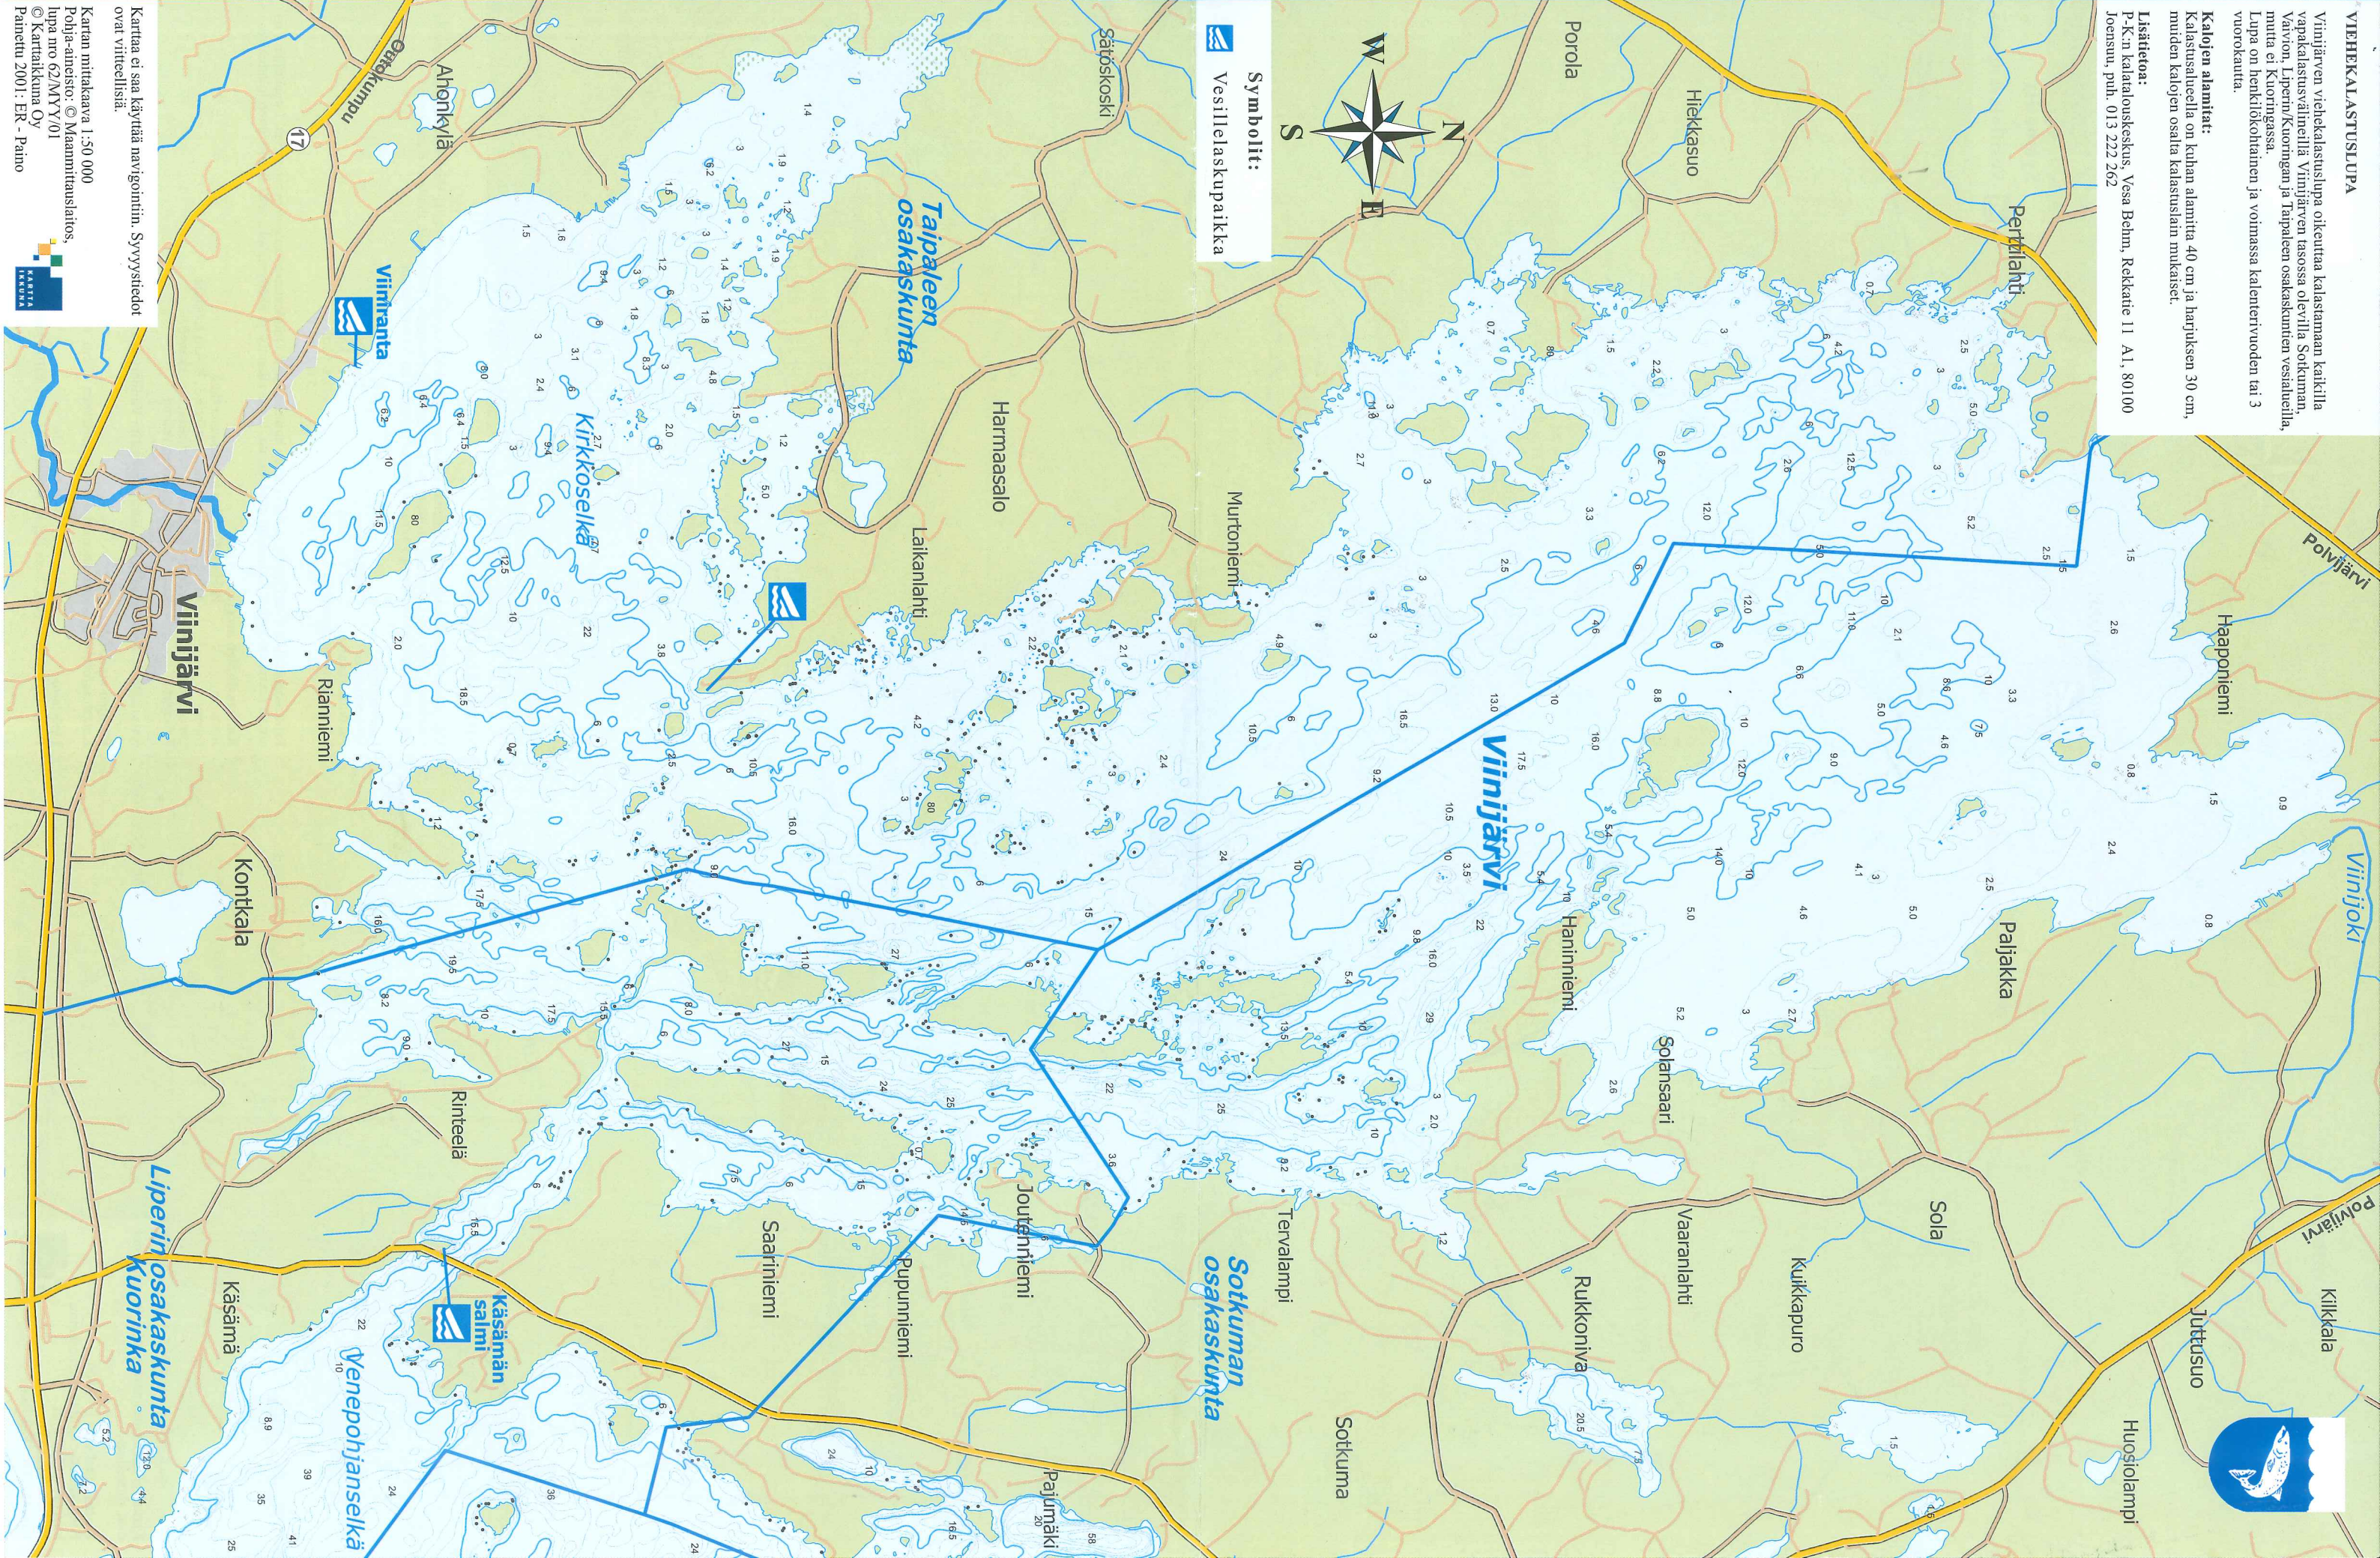

Viinijärven kalastusalue - Viinijärvi 0 km 5

VEHEKALASTUSLUPA

Viinijärven viehekalaustiluna oikeutta kalastamaan katkilla vepokalastusvälineillä Viinijärven tasossa olevilla Sotkumun, Väivon, Liperin/Kuorin ja Taipaleen osakaskuntien vesialueilla, mutta ei Kuorinngassa. Lupa on henkilökohtainen ja voimassa kalenterivuoden tai 3 vuorokautta.

Kalojen alamittat:

Kalastusalueella on kuhan alamittia 40 cm ja harjuksen 30 cm, muiden kalojen osalta kalastuslain mukaiset.

Lisätietoa:

P-K:n kalatalouskeskus, Vesa Behm, Rekkatie 11 A1, 80100 Joensuu, puh. 013 222 262

Symbolit:
Vesillelaskupaikka

Karttaa ei saa käyttää navigointiin. Syytyksiedot ovat viritteellisiä.
Kartan mittakaava 1:50 000
Pohja-aineisto: © Maanmittauslaitos,
lupa nro 62/MYY/01
© Karttatekijä Oy
Painettu 2001: ER - Paino