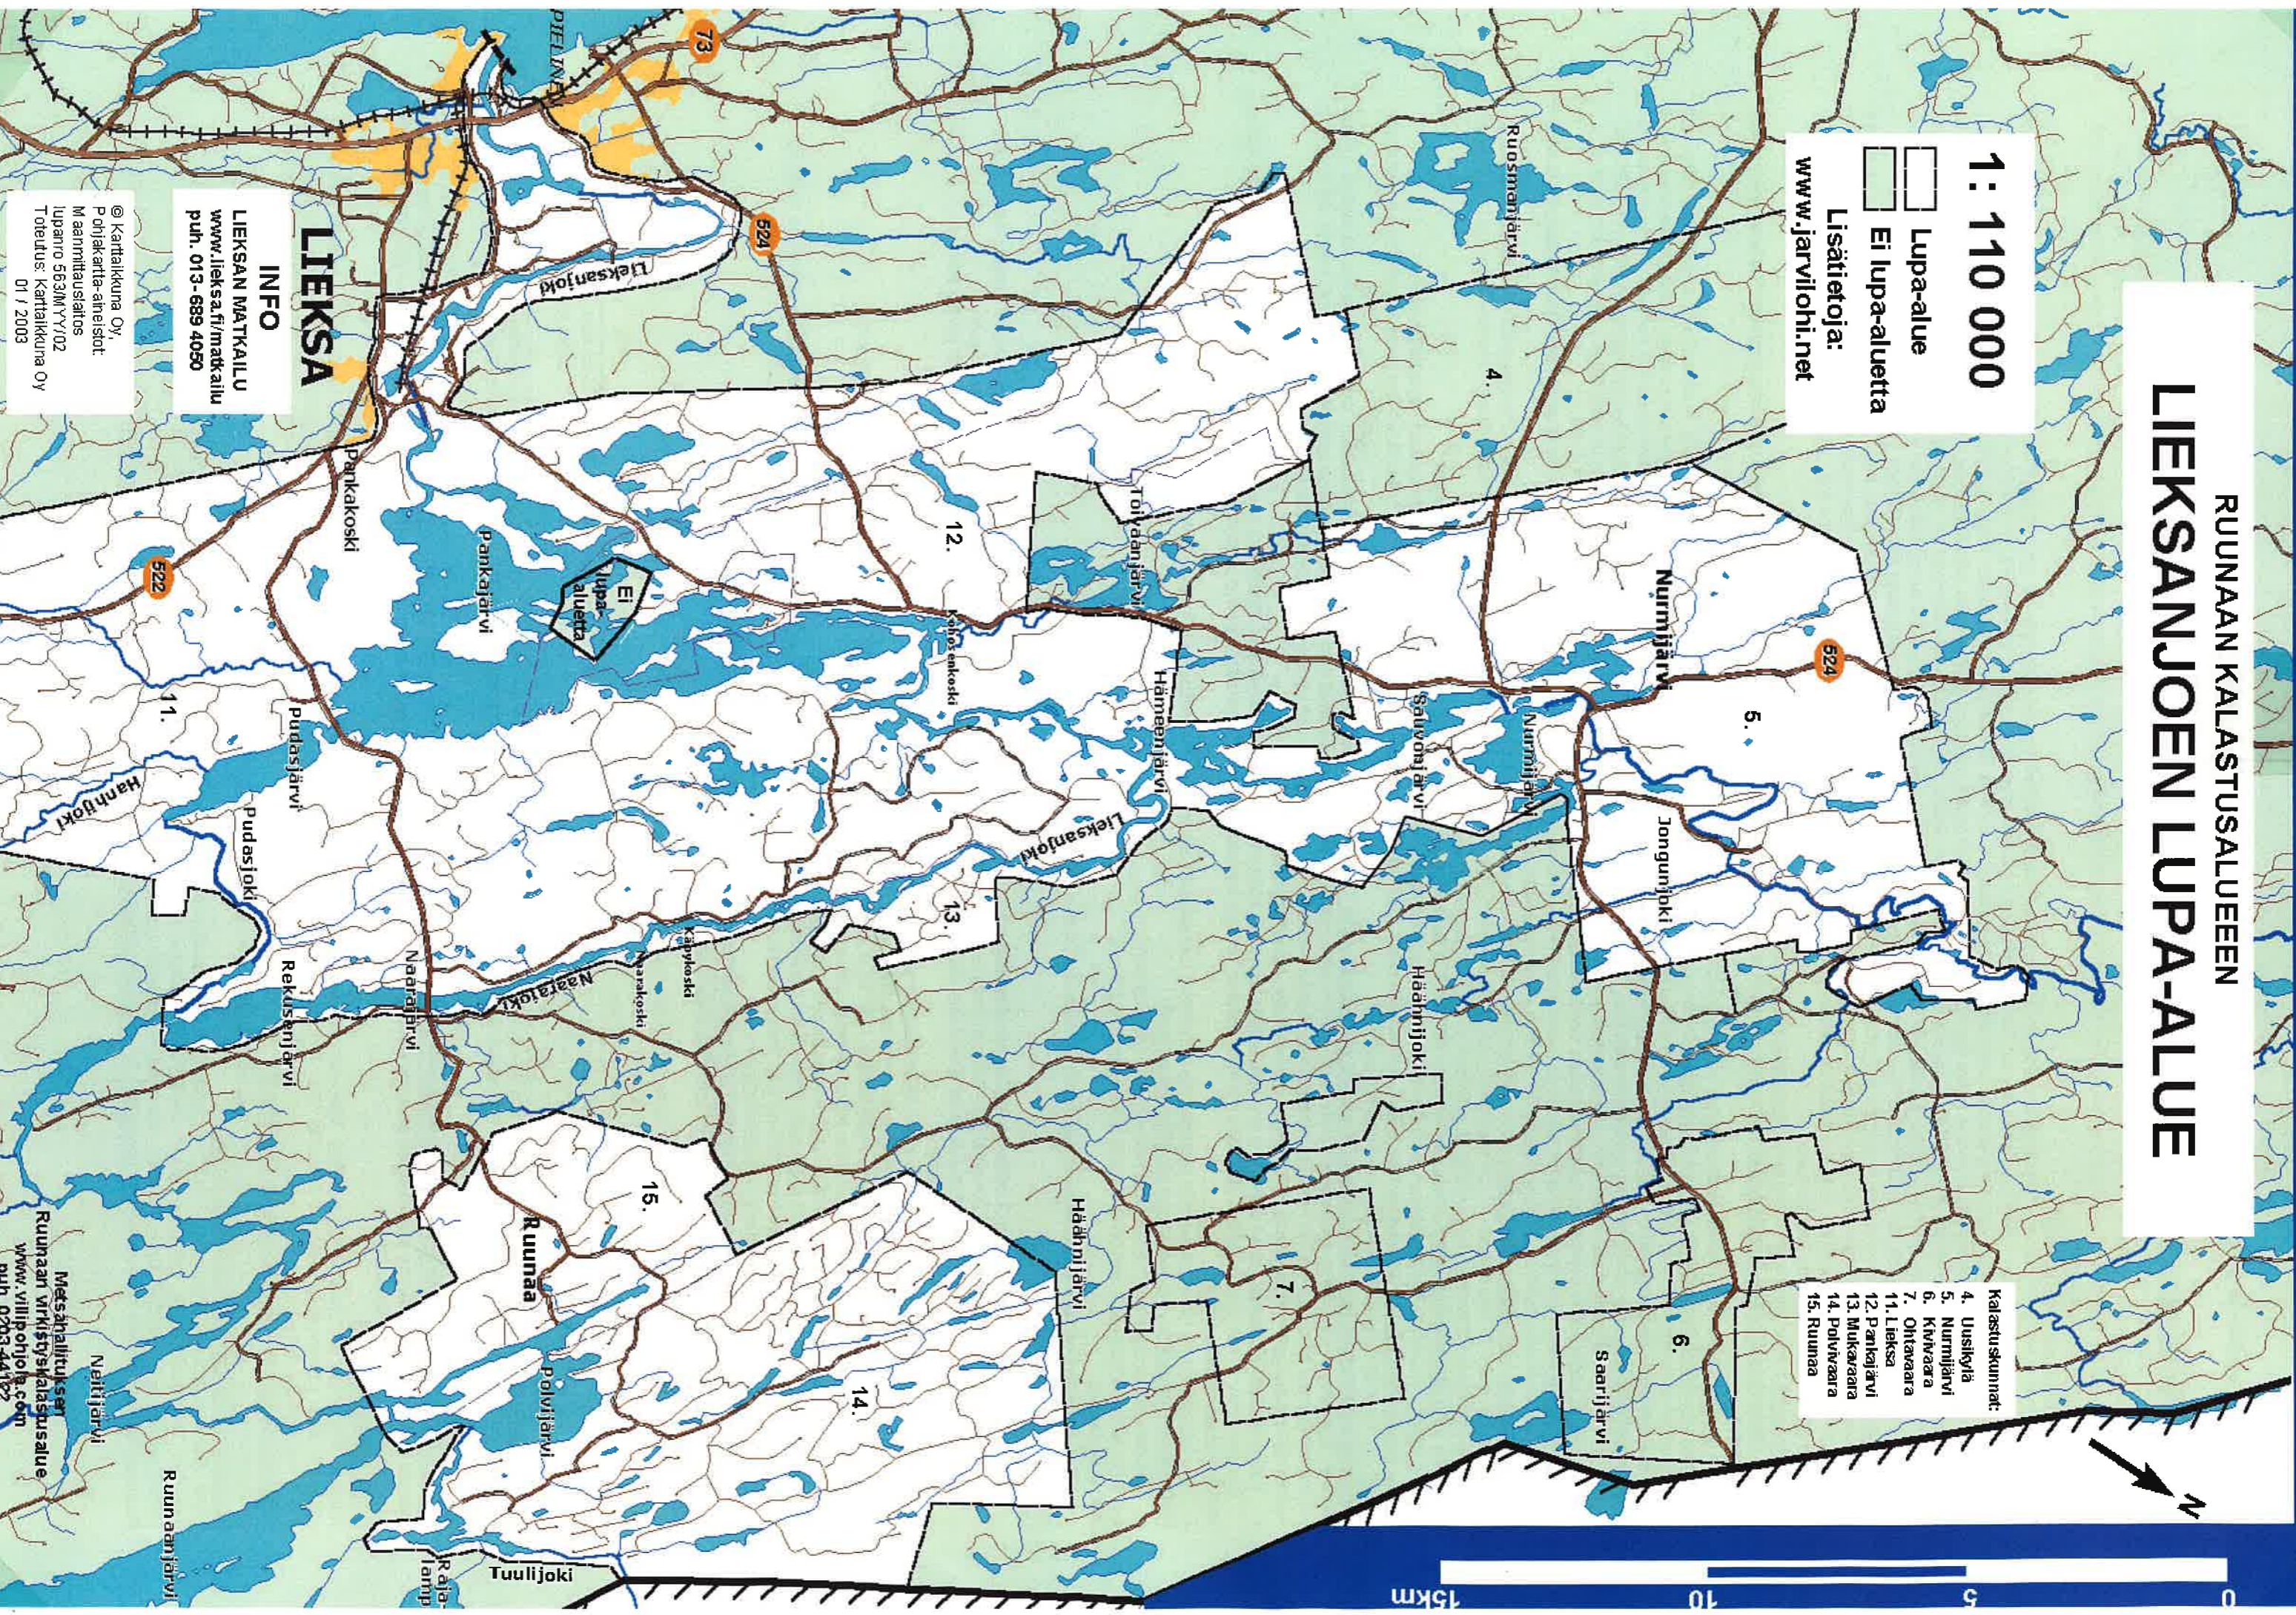

# RUUNAN KALASTUSALUEEN LIEKSANJOEN LUPA-ALUE

1 : 110 000

 Lupa-alue

 Ei lupa-aluetta

Lisätietoja:

[www.jarviliohi.net](http://www.jarviliohi.net)

Kalastuskunnat:  
4. Uusijoki  
5. Nurmijärvi  
6. Kivivaara  
7. Ohtavaara  
11. Lieksa  
12. Pankajärvi  
13. Mukaraara  
14. Polvivaara  
15. Ruunaa