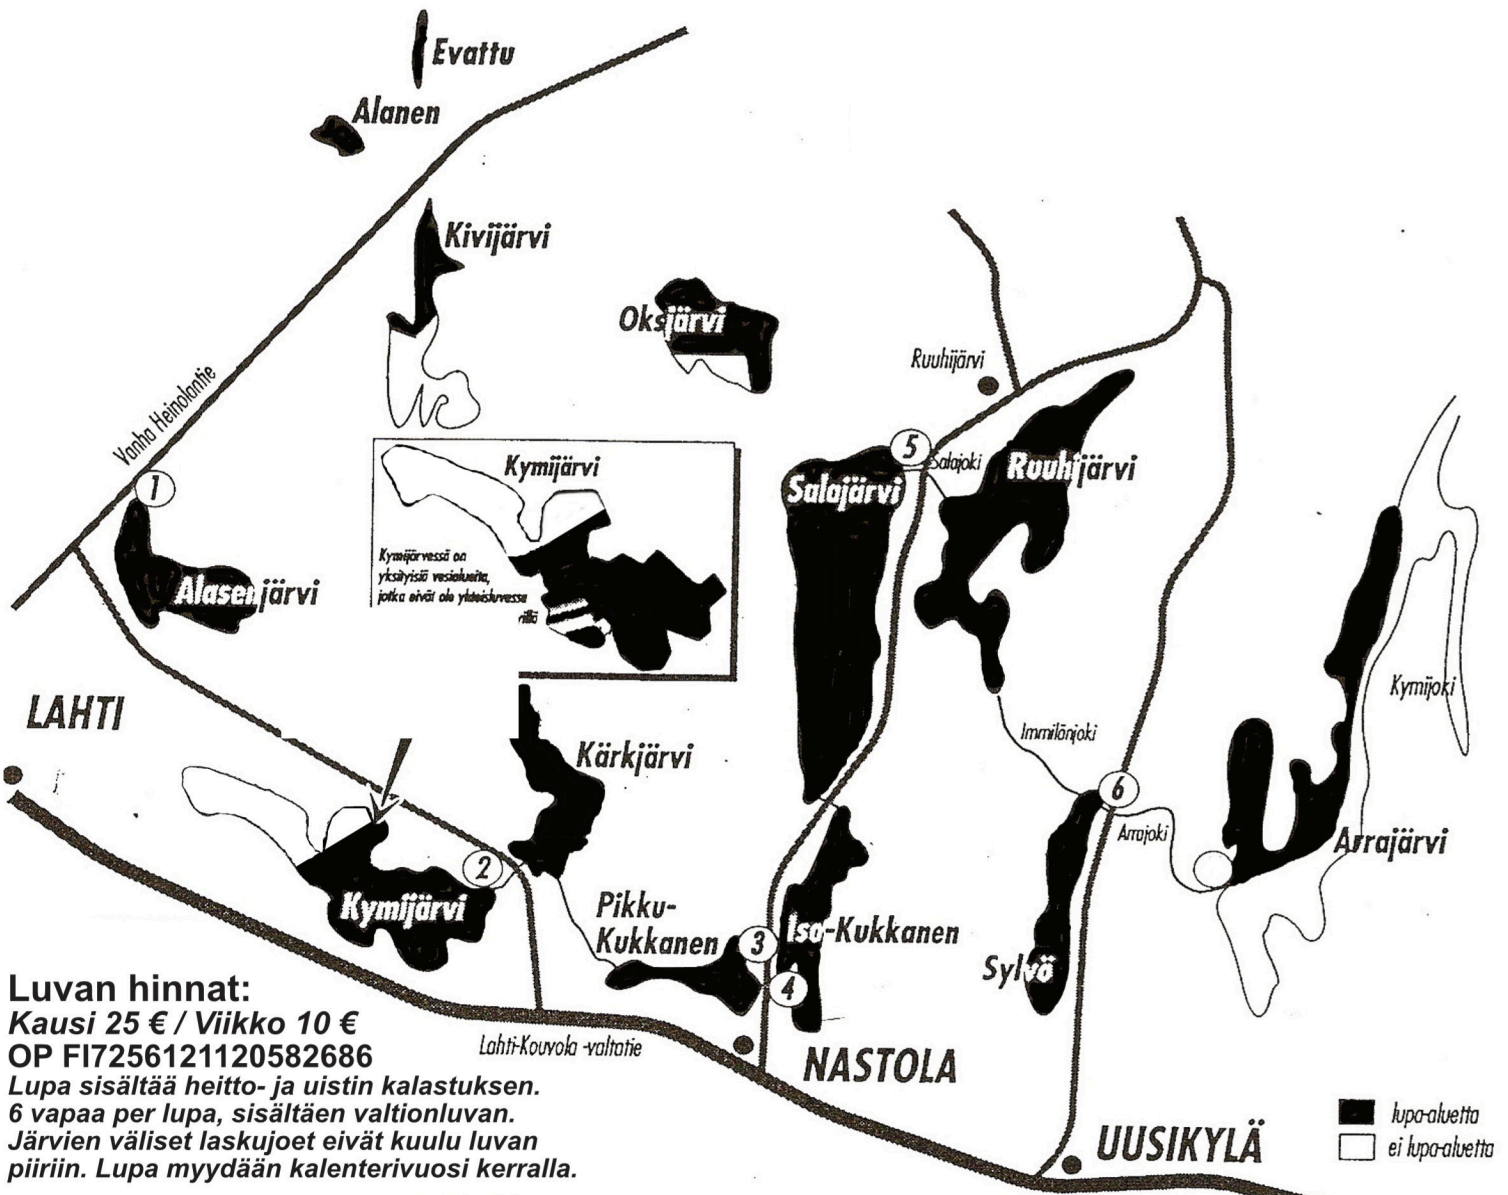

# Nastolan Yhteislupajärvet

## VENEENLASKUPAIKKA:

## RAJOITUKSET:

Alasenjärvi	1) Takkula, uimarannan itäreuna	moottorivenekielto
Kymijärvi	2) Kyynäroja	10km/h nopeusraj.
Villähteen Kukkanen	----	moottorivenekielto
Pikku-Kukkanen	3) Akalahdentiellä	10km/h nopeusraj.
Iso-Kukkanen	4) Kukkarokivenlahti	10km/h nopeusraj.
Salajärvi	5) Salajoen sillanreuna	10km/h nopeusraj.
Salajoki	----	5km/h nopeusraj.
Ruuhijärvi	5) Salajoen sillanreuna	10km/h nopeusraj.
Sylvöjärvi	6) Arrajoen sillanreuna	----
Kivijärvi	----	moottorivenekielto
Alanen	----	moottorivenekielto
Oksjärvi	----	10km/h nopeusraj.
Kärkjärvi	----	moottorivenekielto