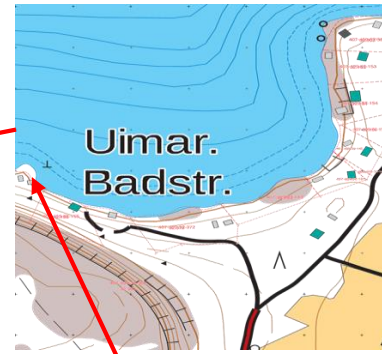

Porlammin vesialue – Virtapaikat joessa

Selkäkivet

Lapio-, Luukku- ja Kylmäkoski

Stenbackanlahti

Kartanonkoski

Seppäläishuopinkoski

Käkikoski

Sahankoski