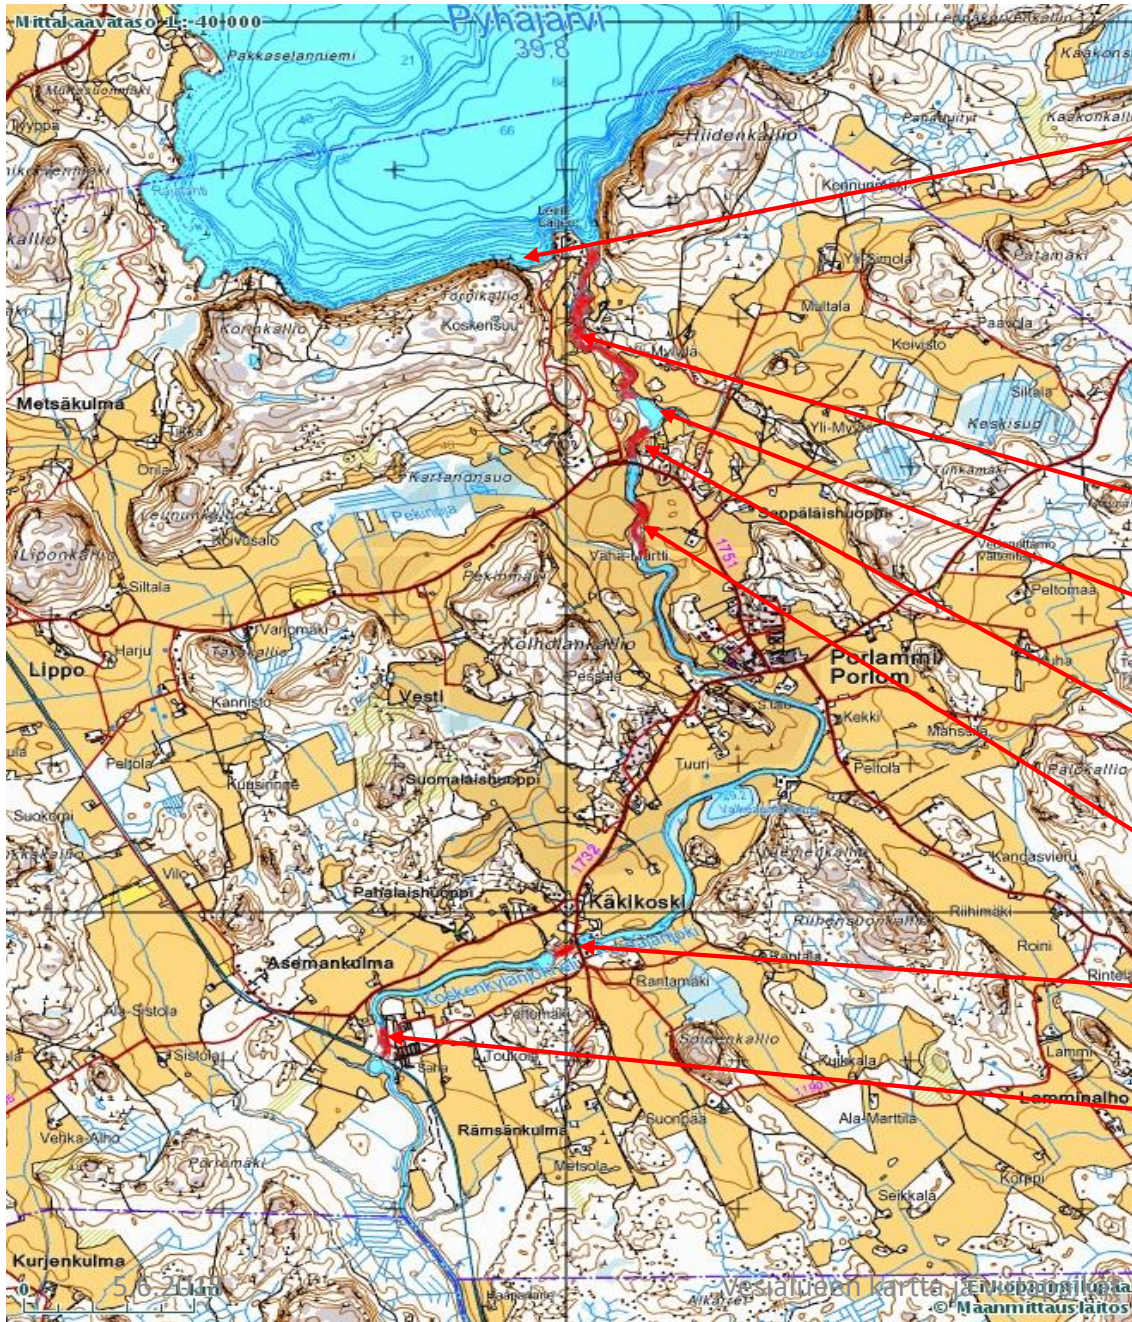

Porlammin vesialue – Virtapaikat joessa

Selkäkivet

Lapio-, Luukku- ja Kylmäkoski

Stenbackanlahti

Kartanonkoski

Seppäläishuopinkoski

Käkikoski

Sahankoski