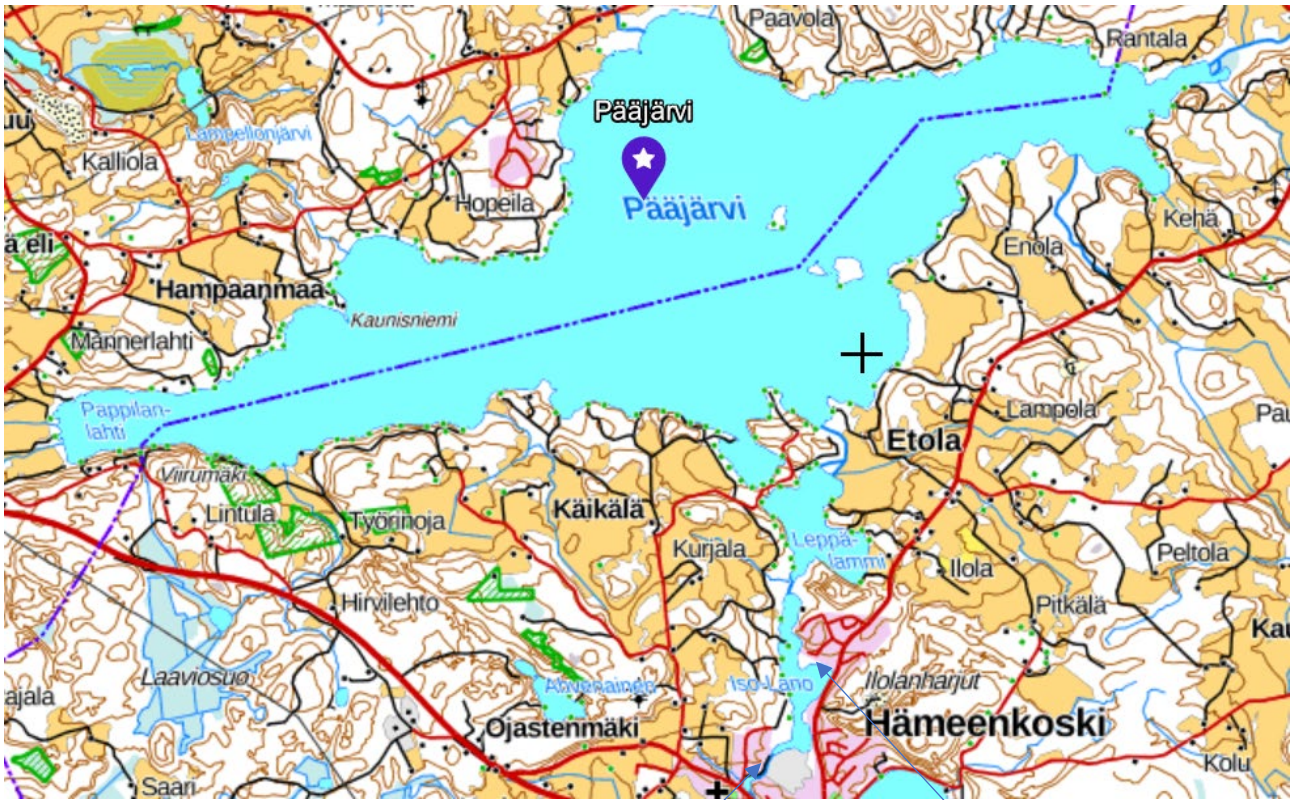

# Pääjärven kalastusyhdistys ry Kalastusalue

Pääjärvi, Leppälampi, IsoLano, PikkuLano.  
Alue päättyy Sahakosken padolle

Sahakosken pato  
kalastusalue päättyy  
eteläraja

veneenlaskupaikka  
IsoLanon rannalla