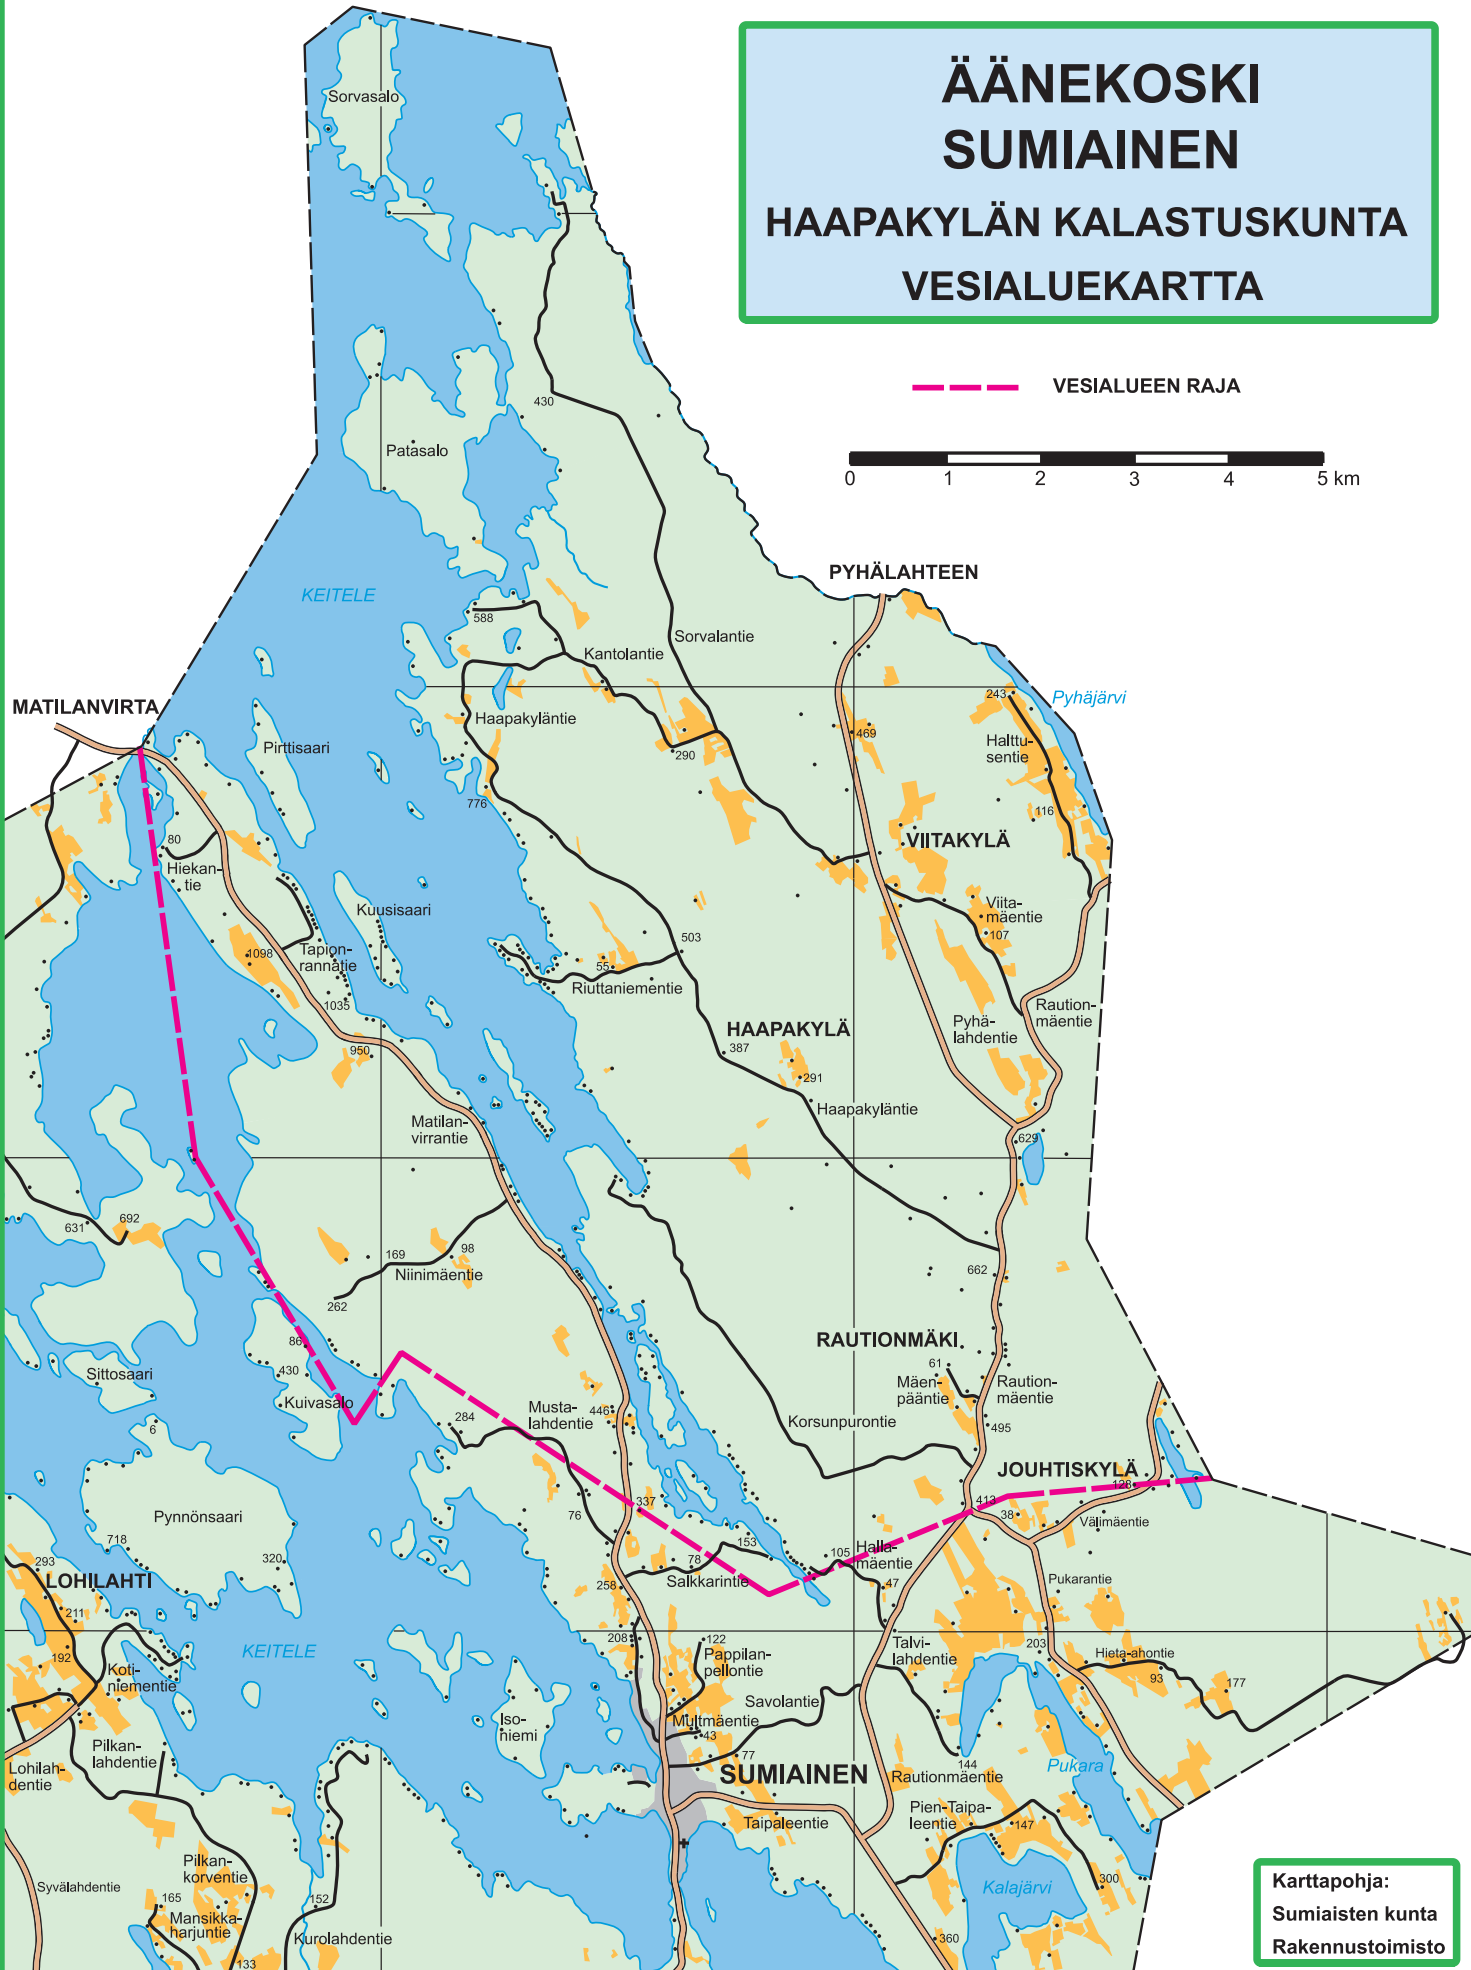

ÄÄNEKOSKI SUMIAINEN HAAPAKYLÄN KALASTUSKUNTA VESIALUEKARTTA

 VESIALUEEN RAJA

0 1 2 3 4 5 km

Karttopohja:
Sumiaisten kunta
Rakennustoimisto