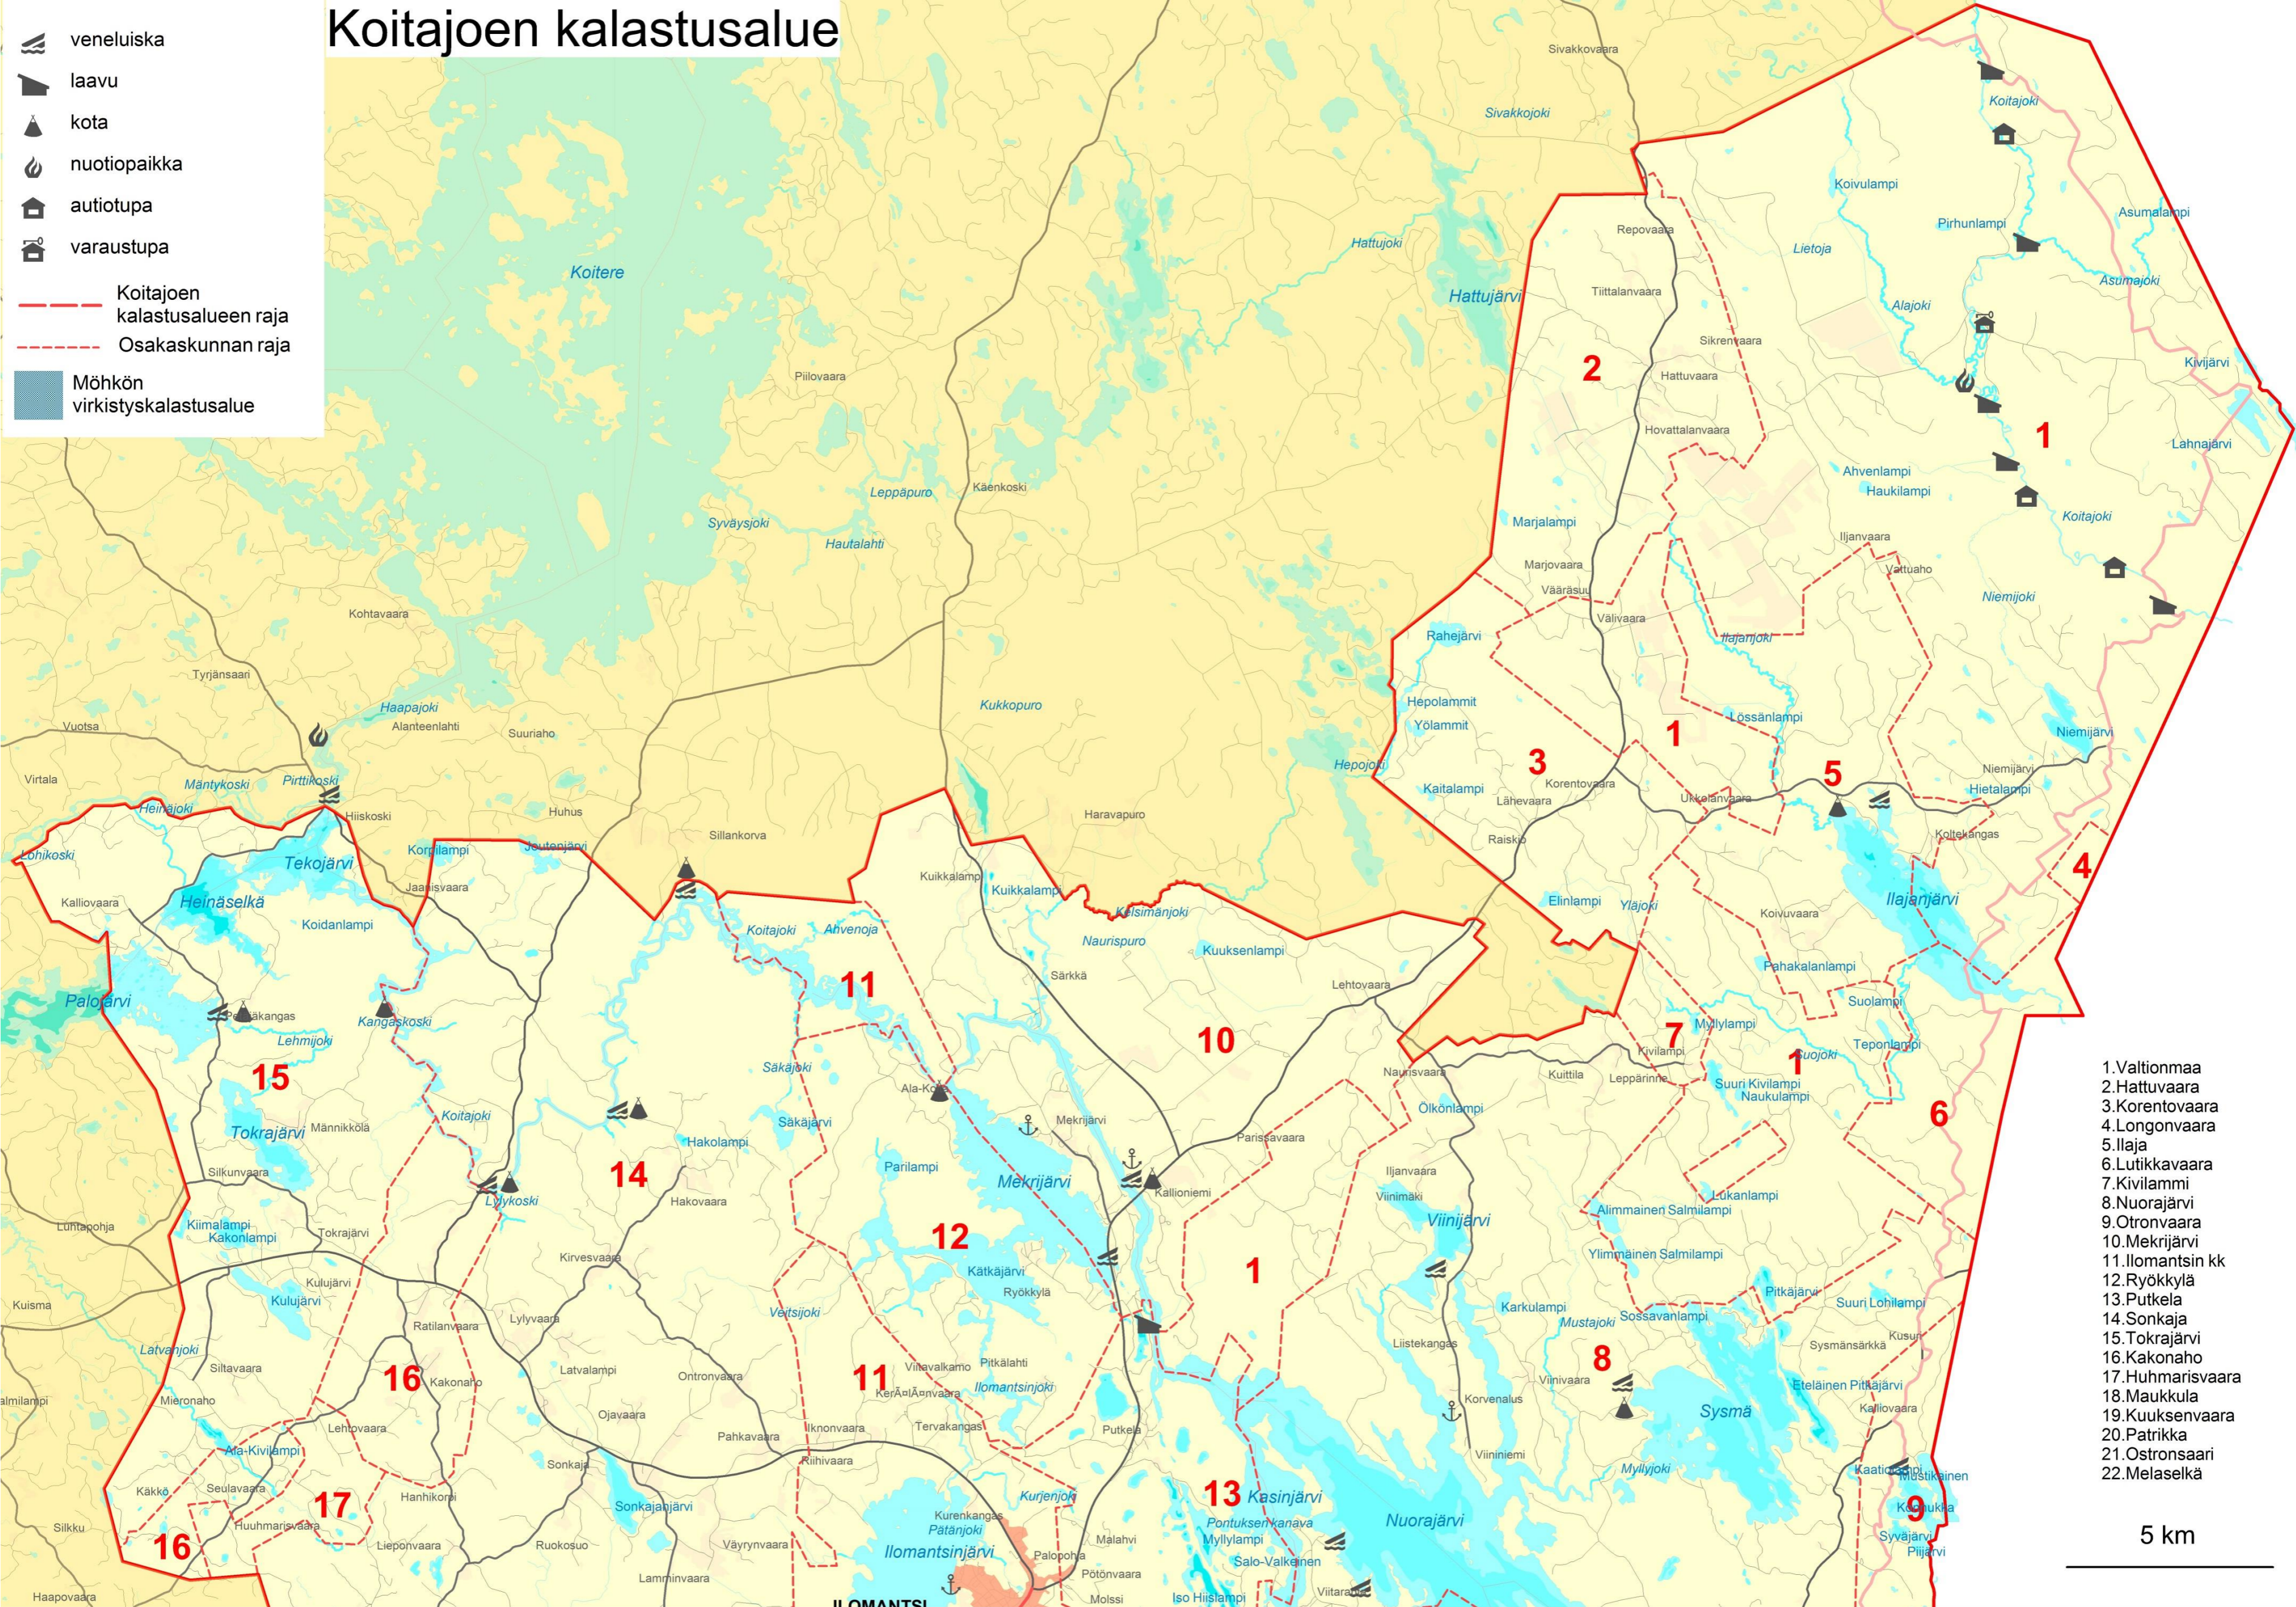

Koitajoen kalastusalue

-  veneluiska
-  laavu
-  kota
-  nuotiopaikka
-  autiotupa
-  varaustupa
-  Koitaen kalastusalueen raja
-  Osakaskunnan raja
-  Möhkön virkistyskalastusalue

1. Valtionmaa
2. Hattuvaara
3. Korentovaara
4. Longonvaara
5. Ilaja
6. Lutikkavaara
7. Kivilammi
8. Nuorajärvi
9. Otronvaara
10. Mekrijärvi
11. Ilomantsin kk
12. Ryökkylä
13. Putkela
14. Sonkaja
15. Tokrajärvi
16. Kakonaho
17. Huhmarisvaara
18. Maukkula
19. Kuuksenvaara
20. Patriikka
21. Ostronsaari
22. Melaselkä

5 km

- veneluiska
- laavu
- kota
- nuotiopaikka
- autiotupa
- varaustupa
- Koitajoen kalastusalueen raja
- Osakaskunnan raja
- Möhkön virkistyskalastusalue

1. Valtionmaa
2. Hattuvaara
3. Korentovaara
4. Longonvaara
5. Ilaja
6. Lutikkavaara
7. Kivilampi
8. Nuorajärvi
9. Otronvaara
10. Mekrijärvi
11. Iloanta
12. Ryökkylä
13. Putkela
14. Sonkaja
15. Tokrajärvi
16. Kakonaho
17. Huhmarisvaara
18. Maukkula
19. Kuuksenvaara
20. Patriikka
21. Ostronsaari
22. Melaselkä

5 km

Koitajoen kalastusalue