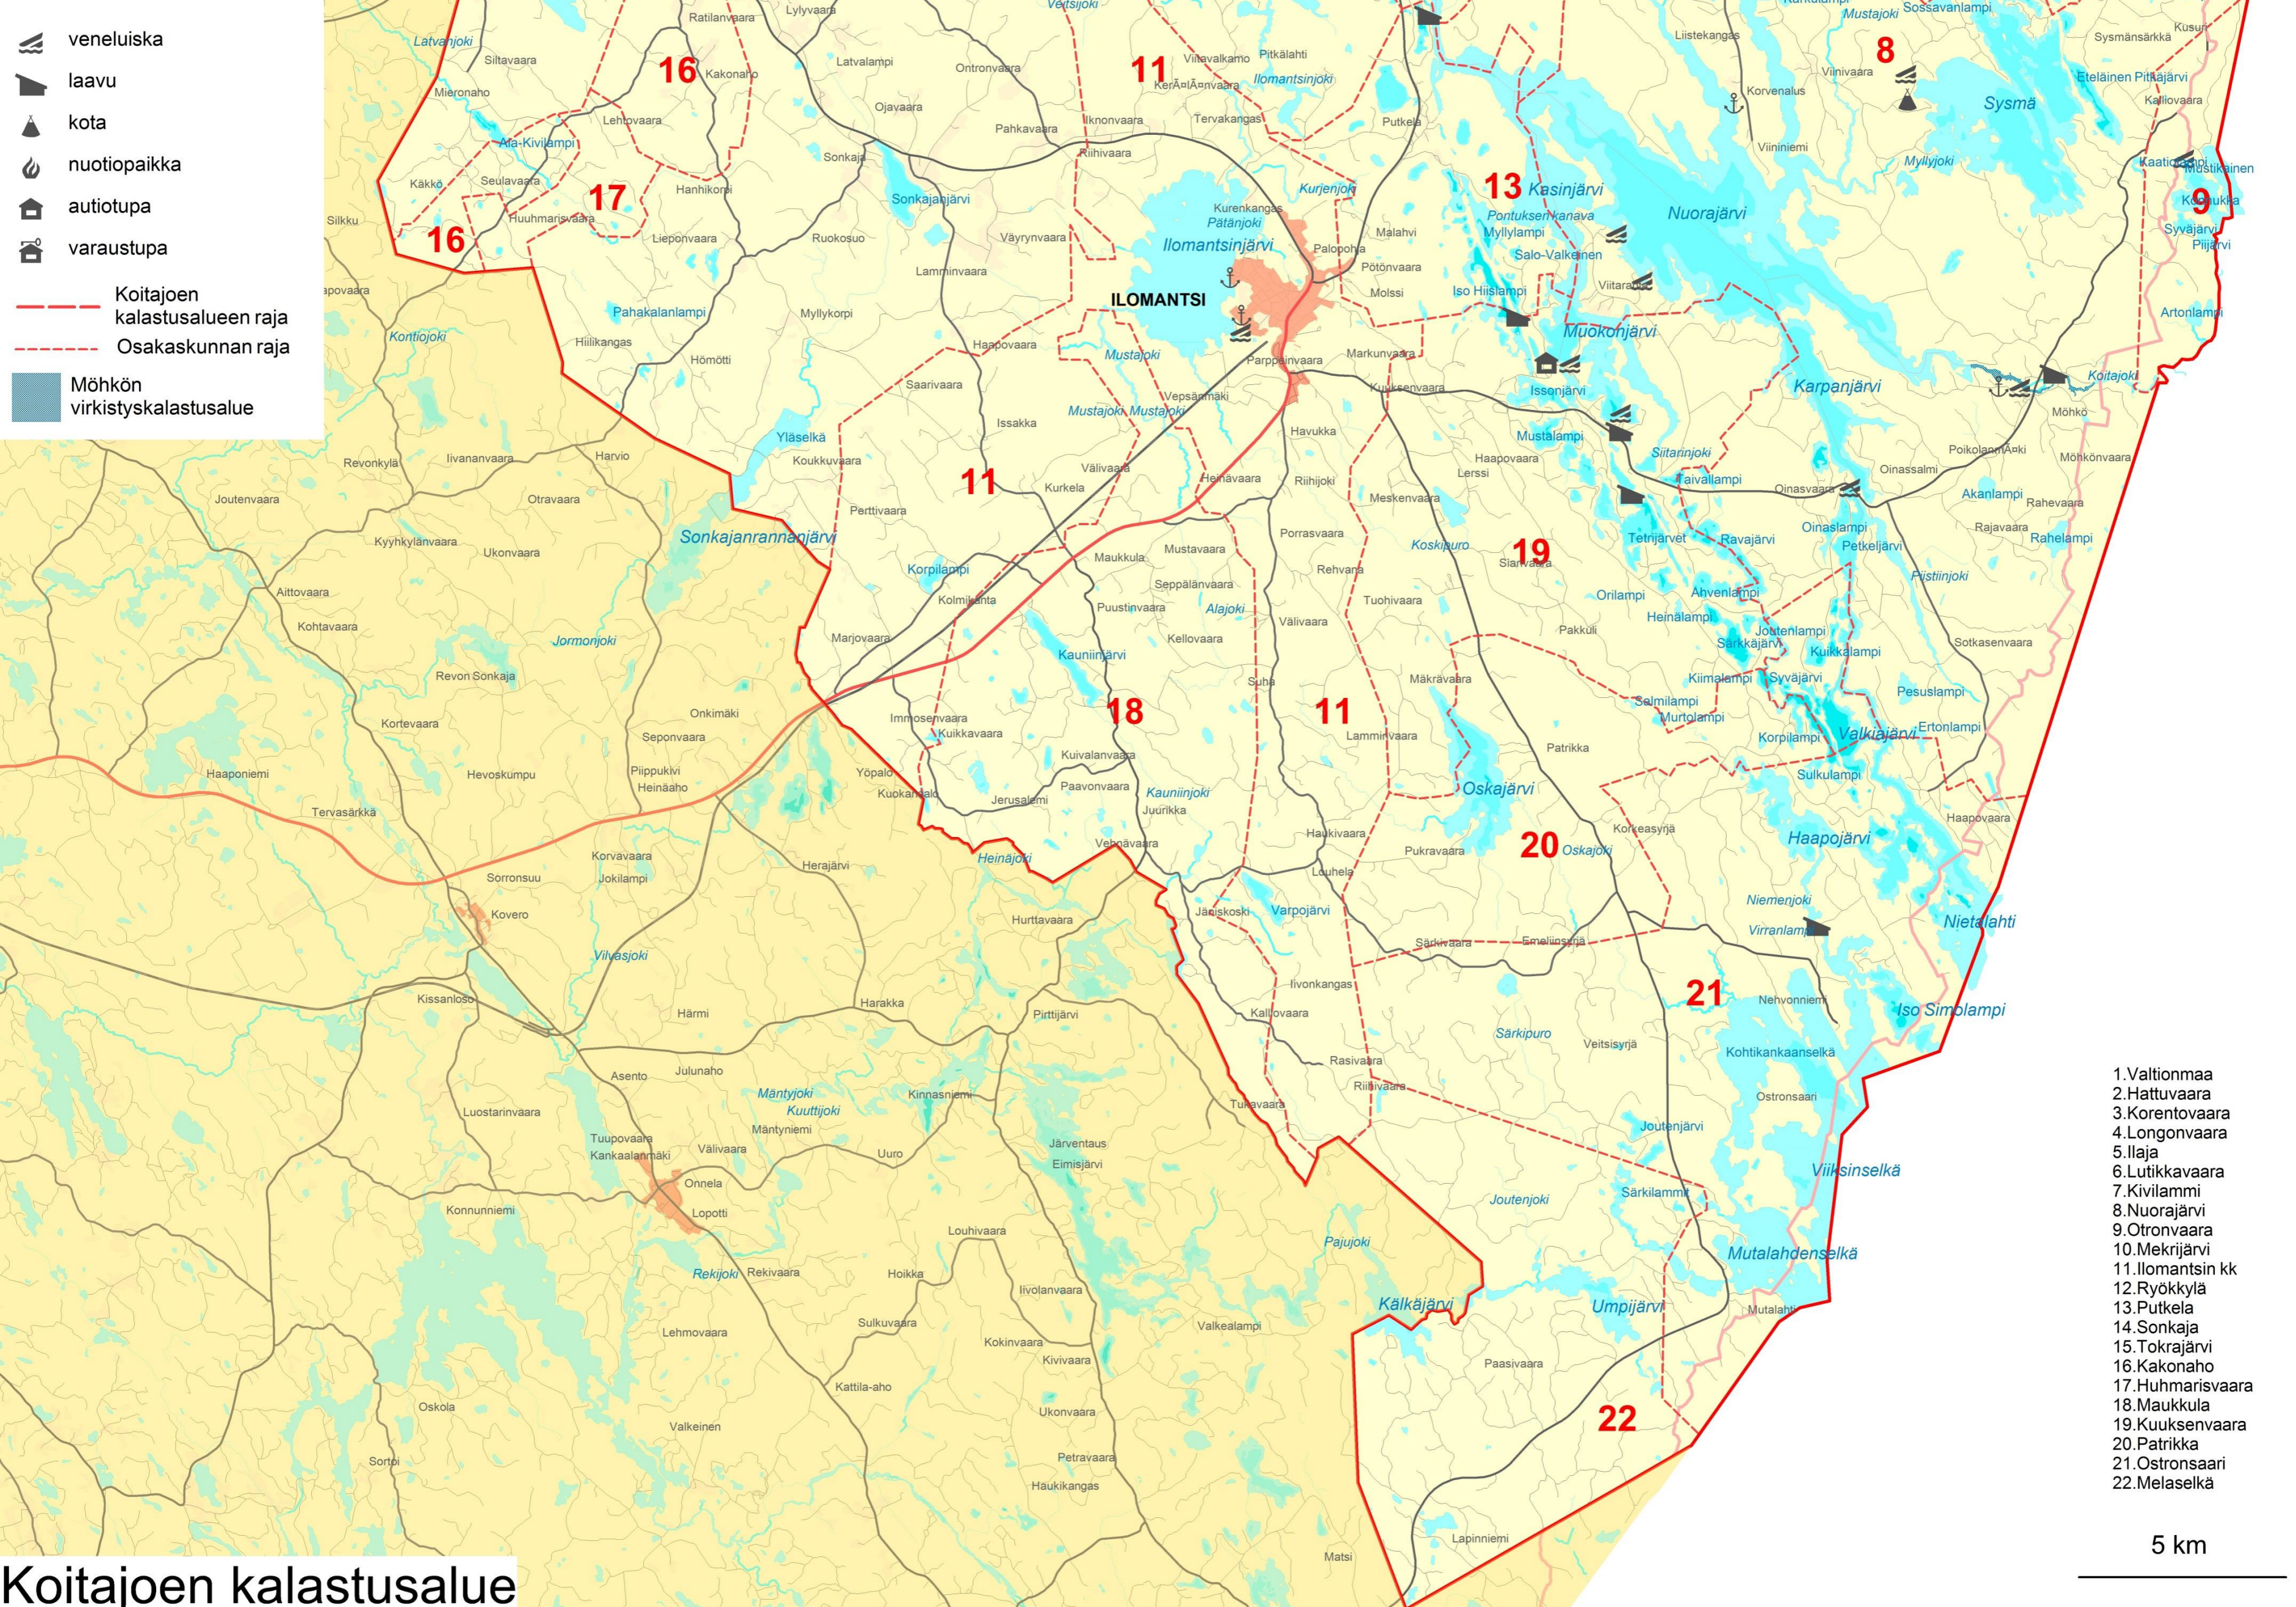

Koitajoen kalastusalue

-  veneluiska
-  laavu
-  kota
-  nuotiopaikka
-  autiotupa
-  varaustupa
-  Koitaen kalastusalueen raja
-  Osakaskunnan raja
-  Möhkön virkistyskalastusalue

1. Valtionmaa
2. Hattuvaara
3. Korentovaara
4. Longonvaara
5. Ilaja
6. Lutikkavaara
7. Kivilammi
8. Nuorajärvi
9. Otronvaara
10. Mekrijärvi
11. Ilomantsin kk
12. Ryökkylä
13. Putkela
14. Sonkaja
15. Tokrajärvi
16. Kakonaho
17. Huhmarisvaara
18. Maukkula
19. Kuuksenvaara
20. Patriikka
21. Ostronsaari
22. Melaselkä

5 km

- veneluiska
- laavu
- kota
- nuotiopaikka
- autiotupa
- varaustupa
- Koitajoen kalastusalueen raja
- Osakaskunnan raja
- Möhkön virkistyskalastusalue

1. Valtionmaa
2. Hattuvaara
3. Korentovaara
4. Longonvaara
5. Ilaja
6. Lutikkavaara
7. Kivilampi
8. Nuorajärvi
9. Otronvaara
10. Mekrijärvi
11. Iloanta
12. Ryökkylä
13. Putkela
14. Sonkaja
15. Tokrajärvi
16. Kakonaho
17. Huhmarisvaara
18. Maukkula
19. Kuuksenvaara
20. Patriikka
21. Ostronsaari
22. Melaselkä

5 km

Koitajoen kalastusalue