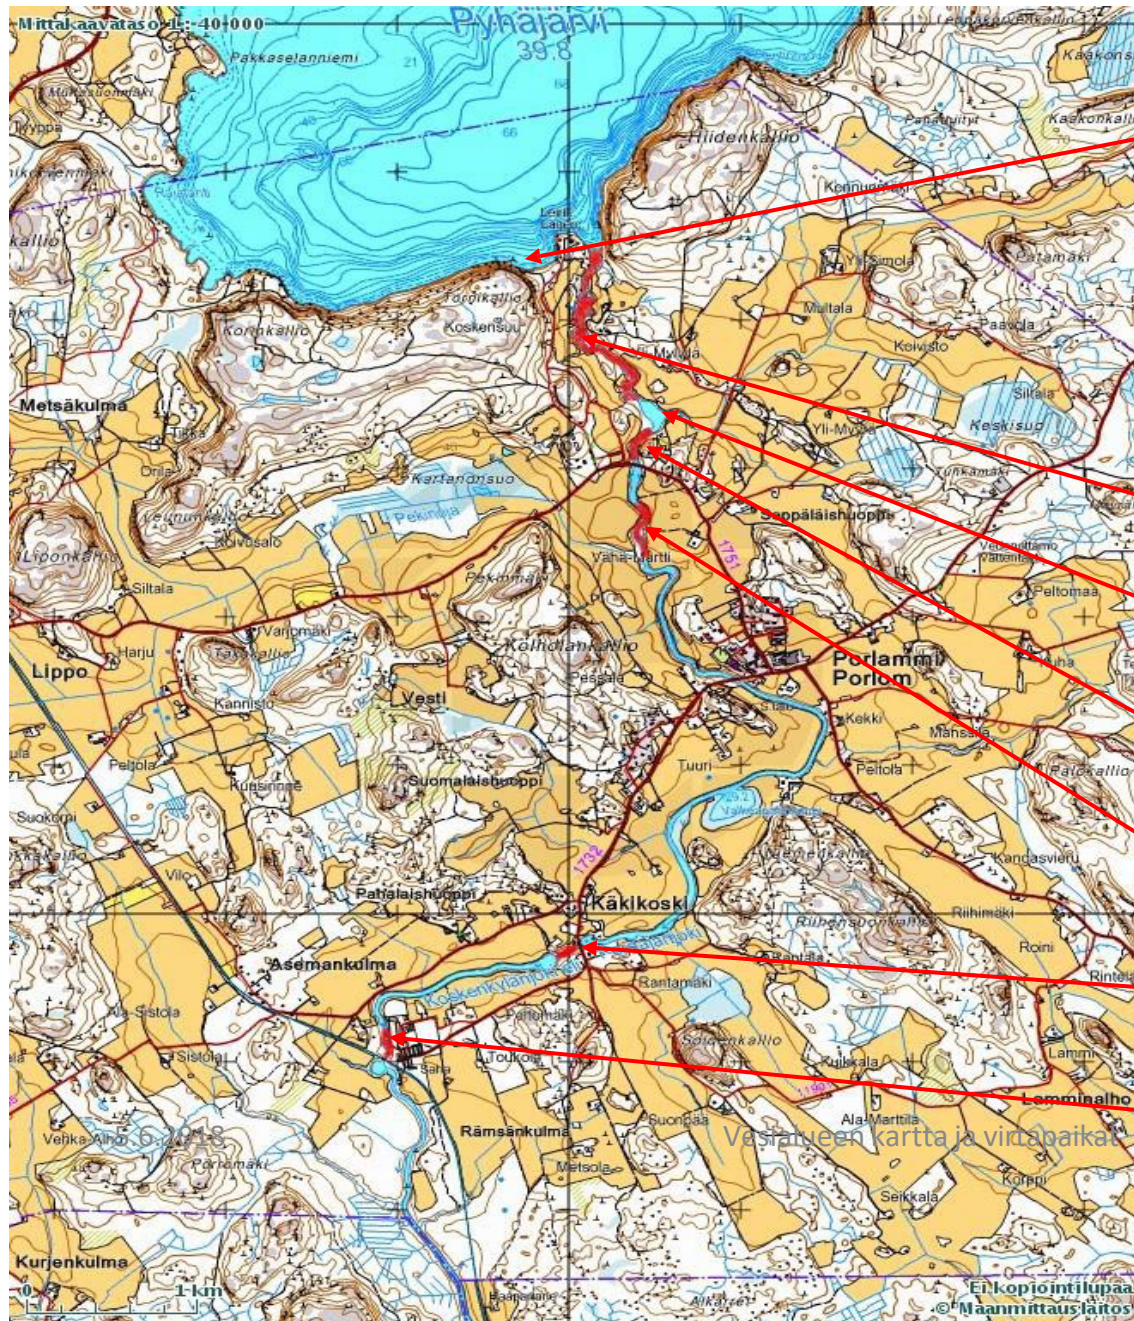

Porlammin vesialue – Virtapaikat joessa

Stenbackanlahti

Kartanonkoski

Seppäläishuopinkoski

Käkikoski

Sahankoski