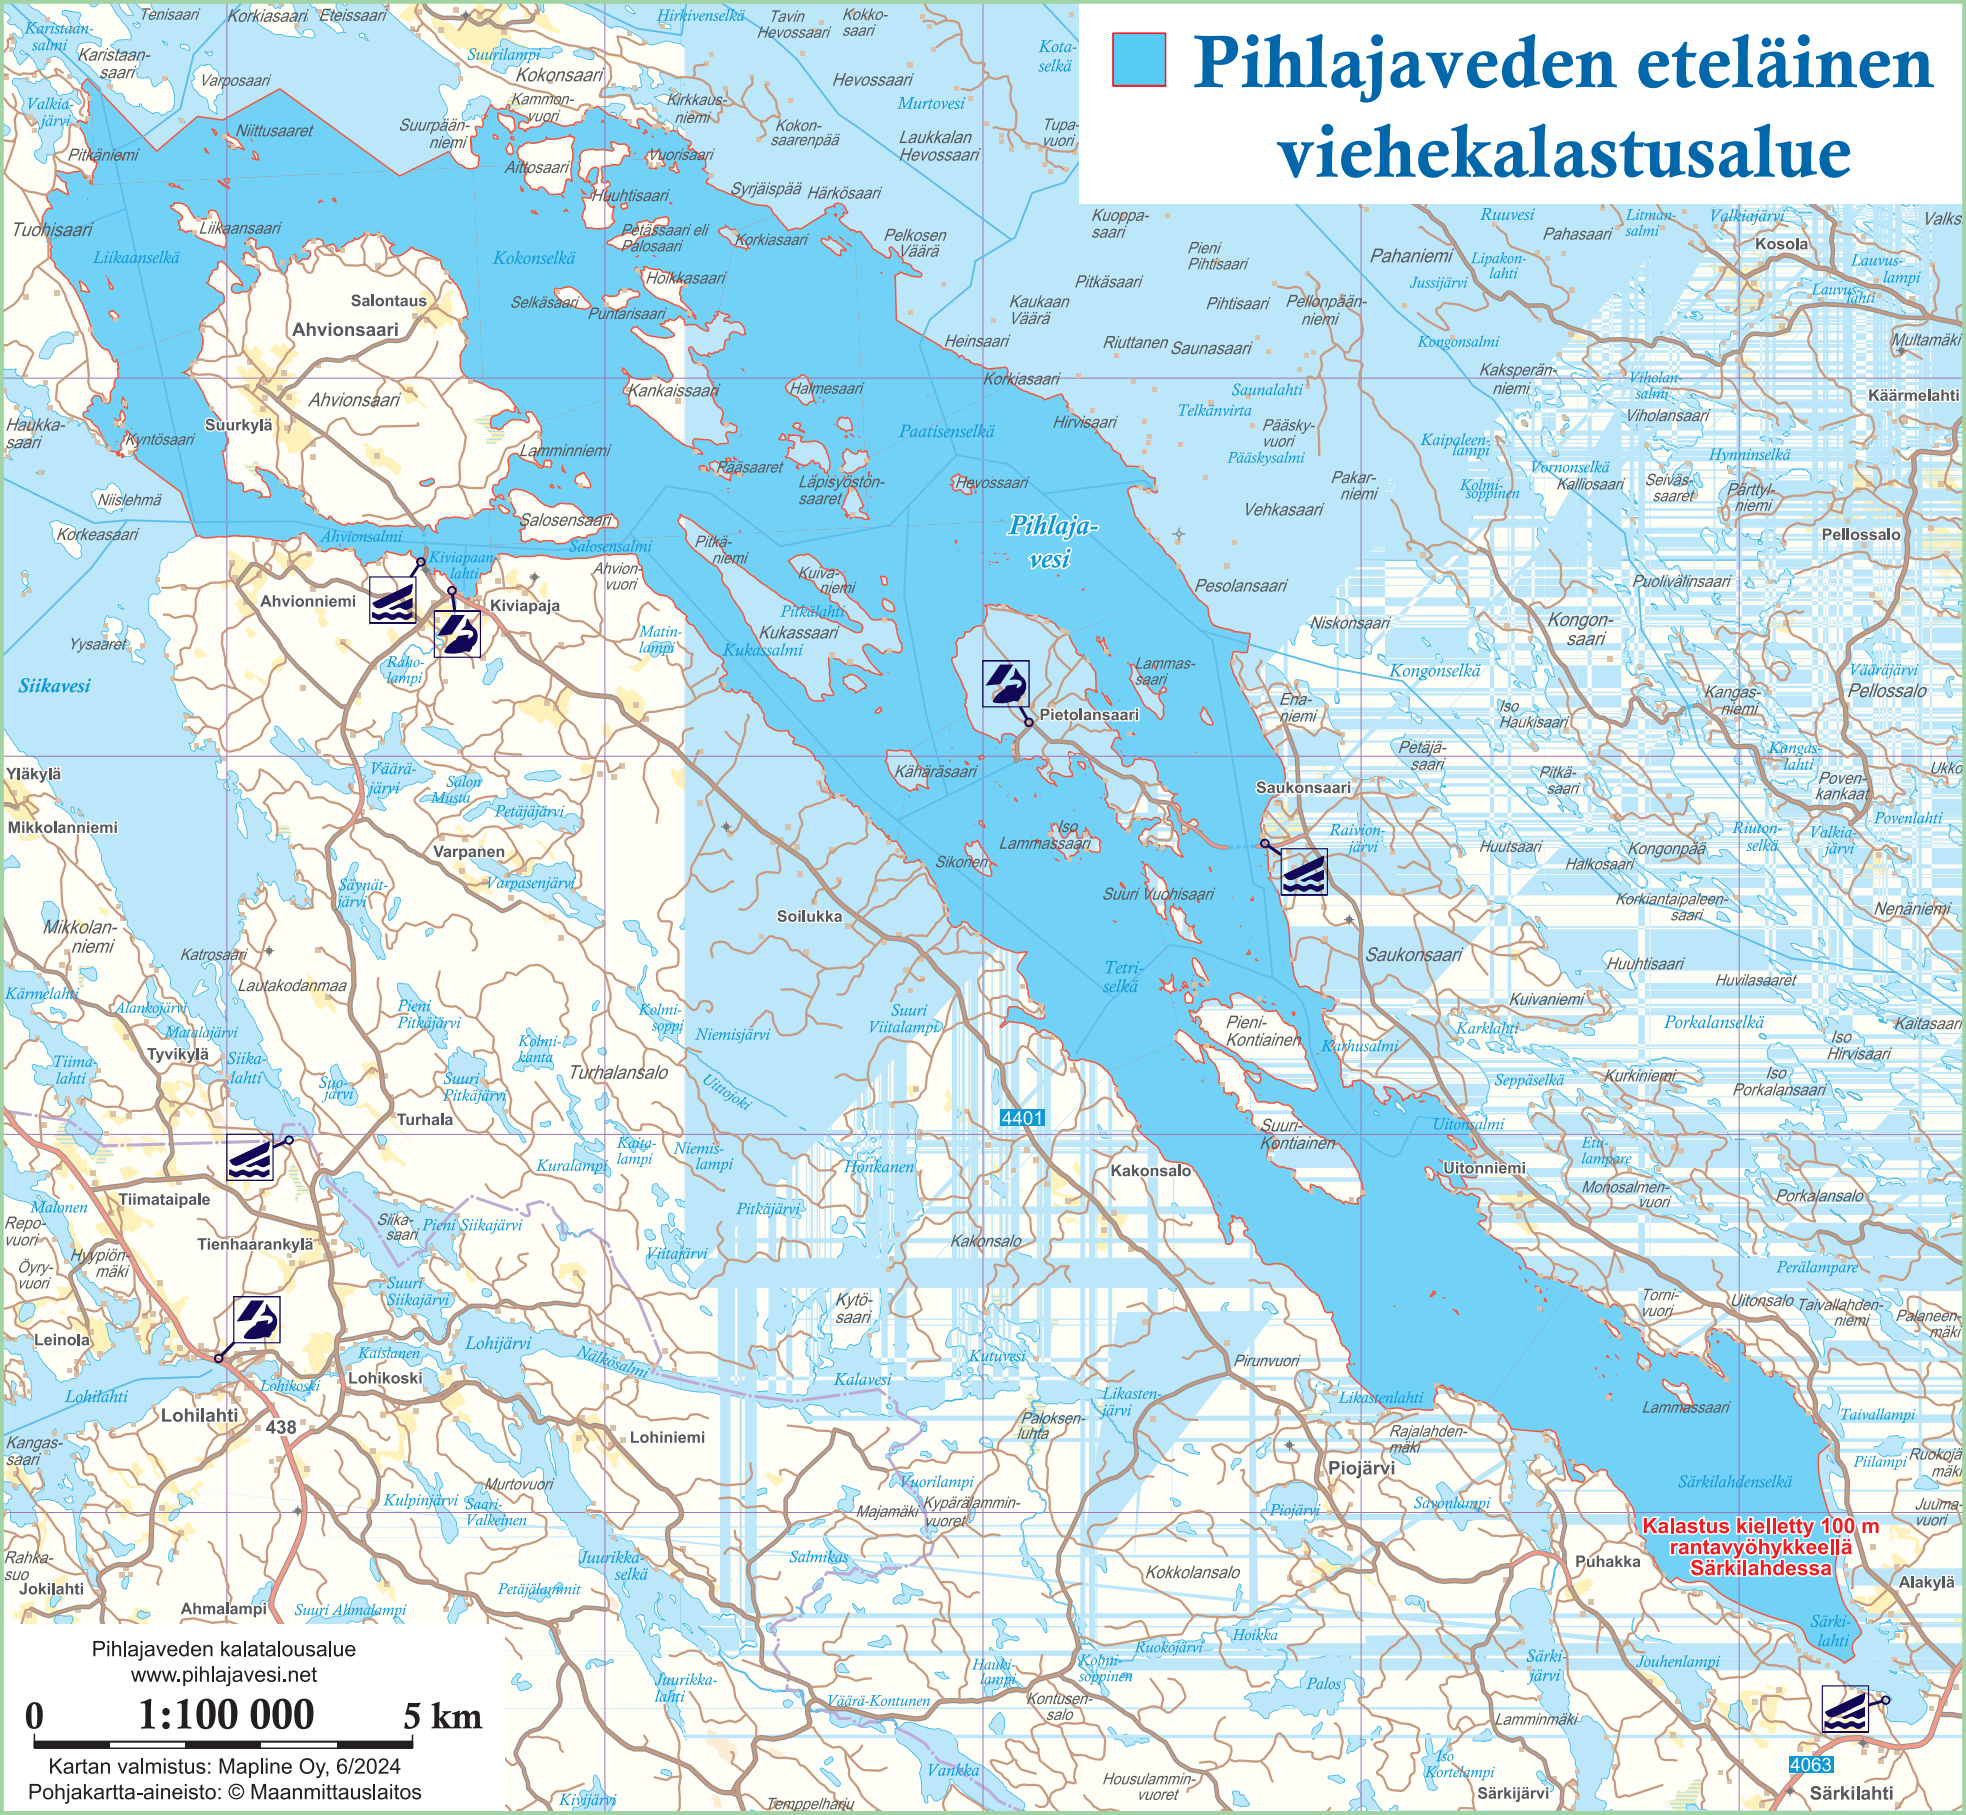

Pihlajaveden eteläinen viehekalastusalue

Kalastus kielletty 100 m rantavyöhykkeellä Särkilahdessa

Pihlajaveden kalatalousalue
www.pihlajavesi.net

0 1:100 000 5 km

Kartan valmistus: Mapline Oy, 6/2024
Pohjakartta-aineisto: © Maanmittauslaitos