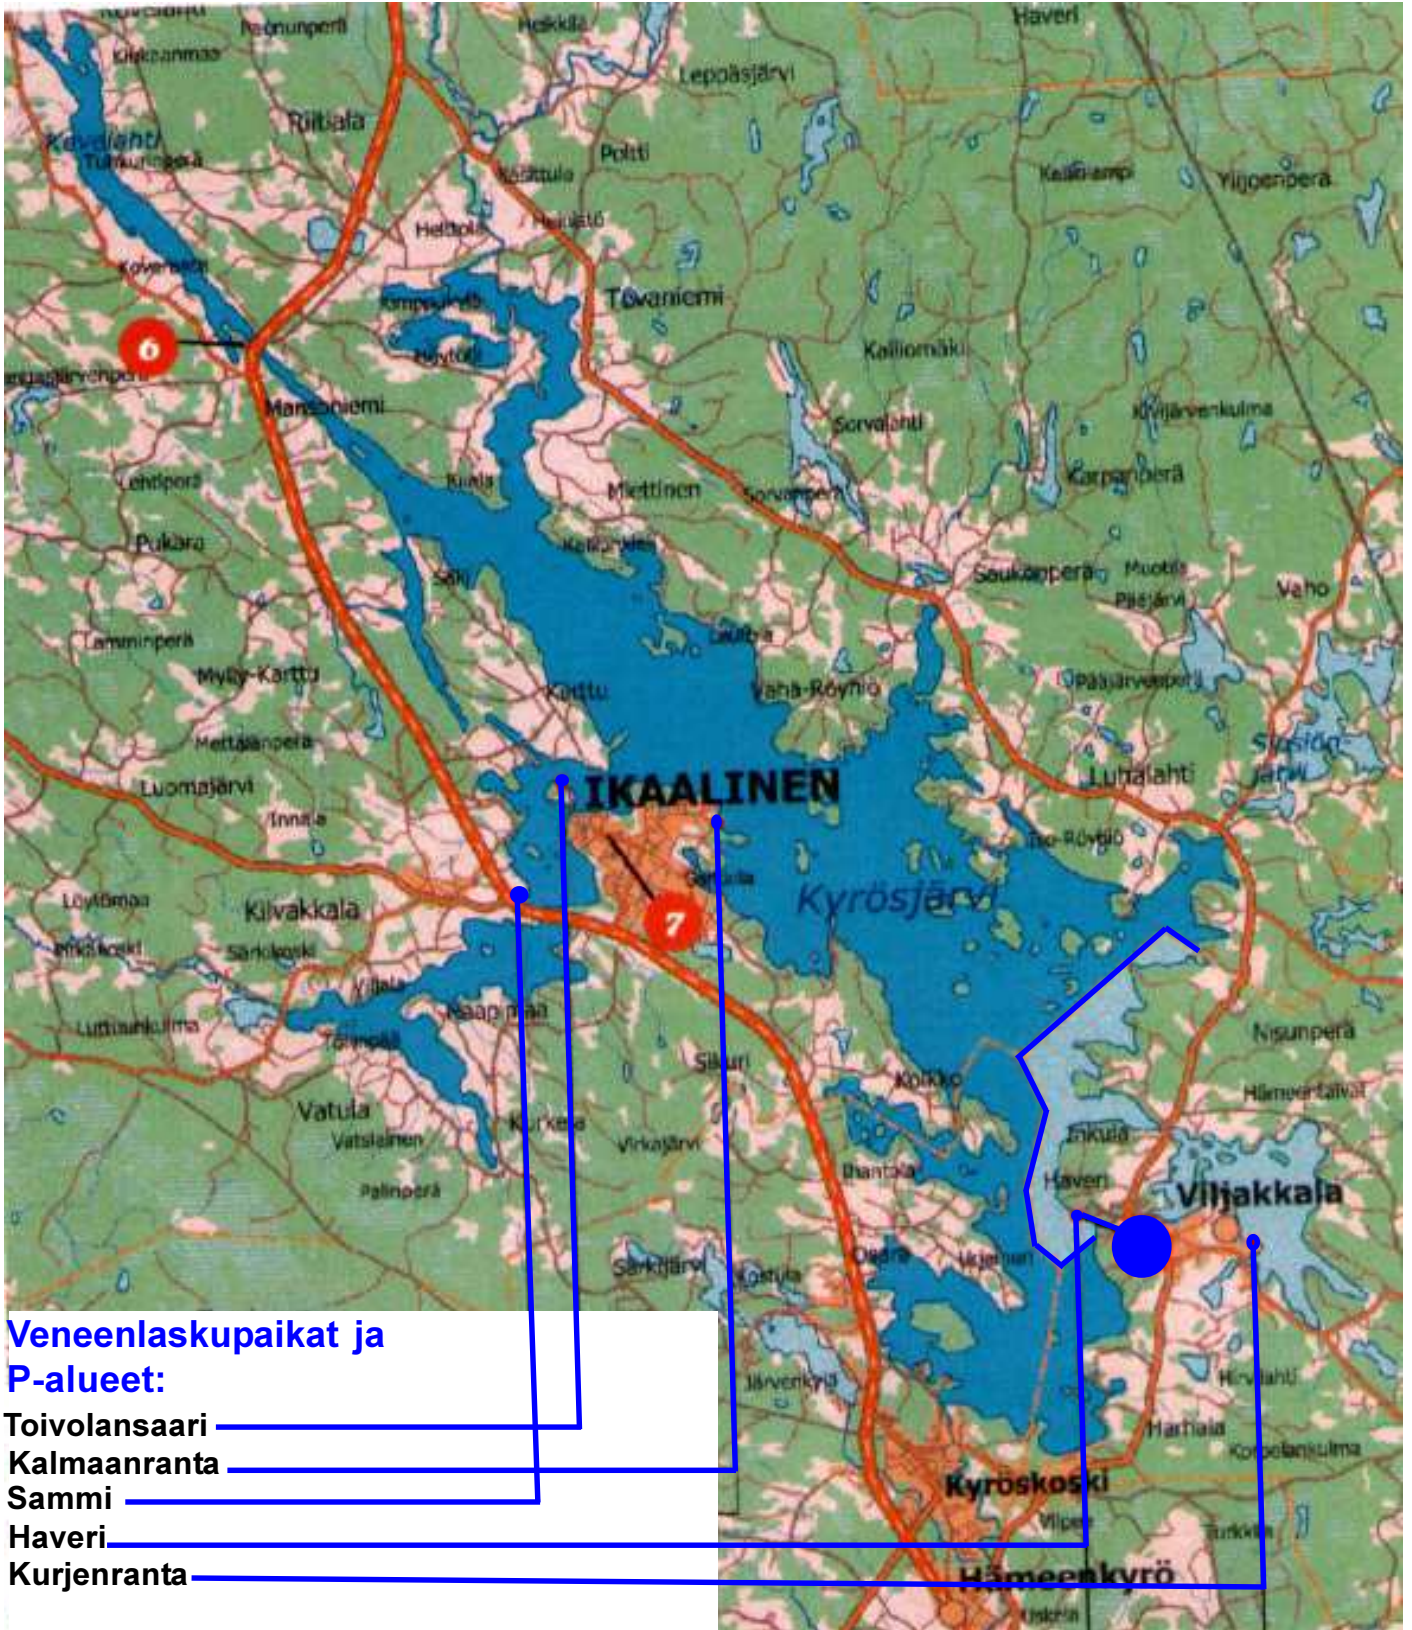

KYRÖSJÄRVEN YHTENÄISLUPA-ALUE

LUE ALUEEN KALASTUSMÄÄRÄYKSET !

Kartan alaosassa oikealla reunalla sinisellä rajattu vesialue ei kuulu yhtenäislupa-alueeseen.