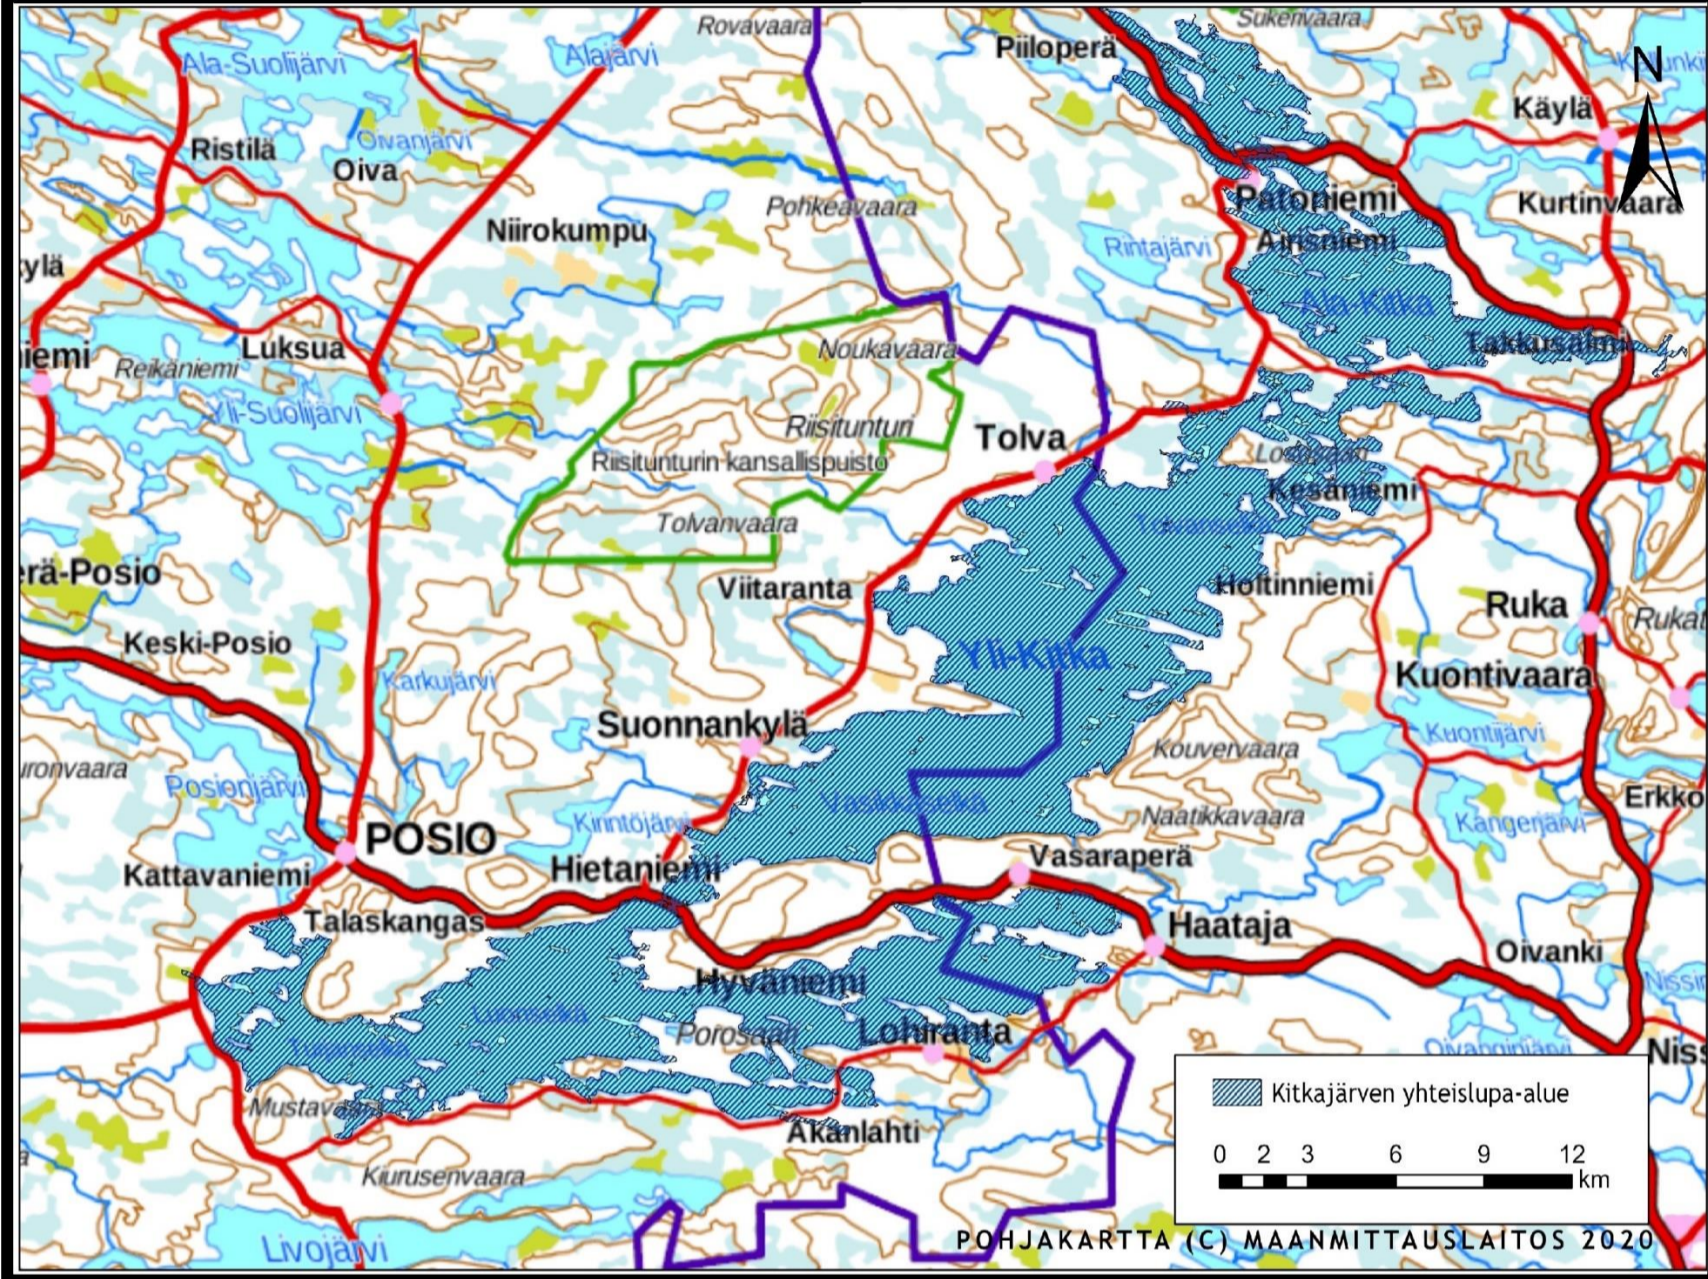

# Kitkajärven yhteislupa-alueen kalastussääntö v. 2024