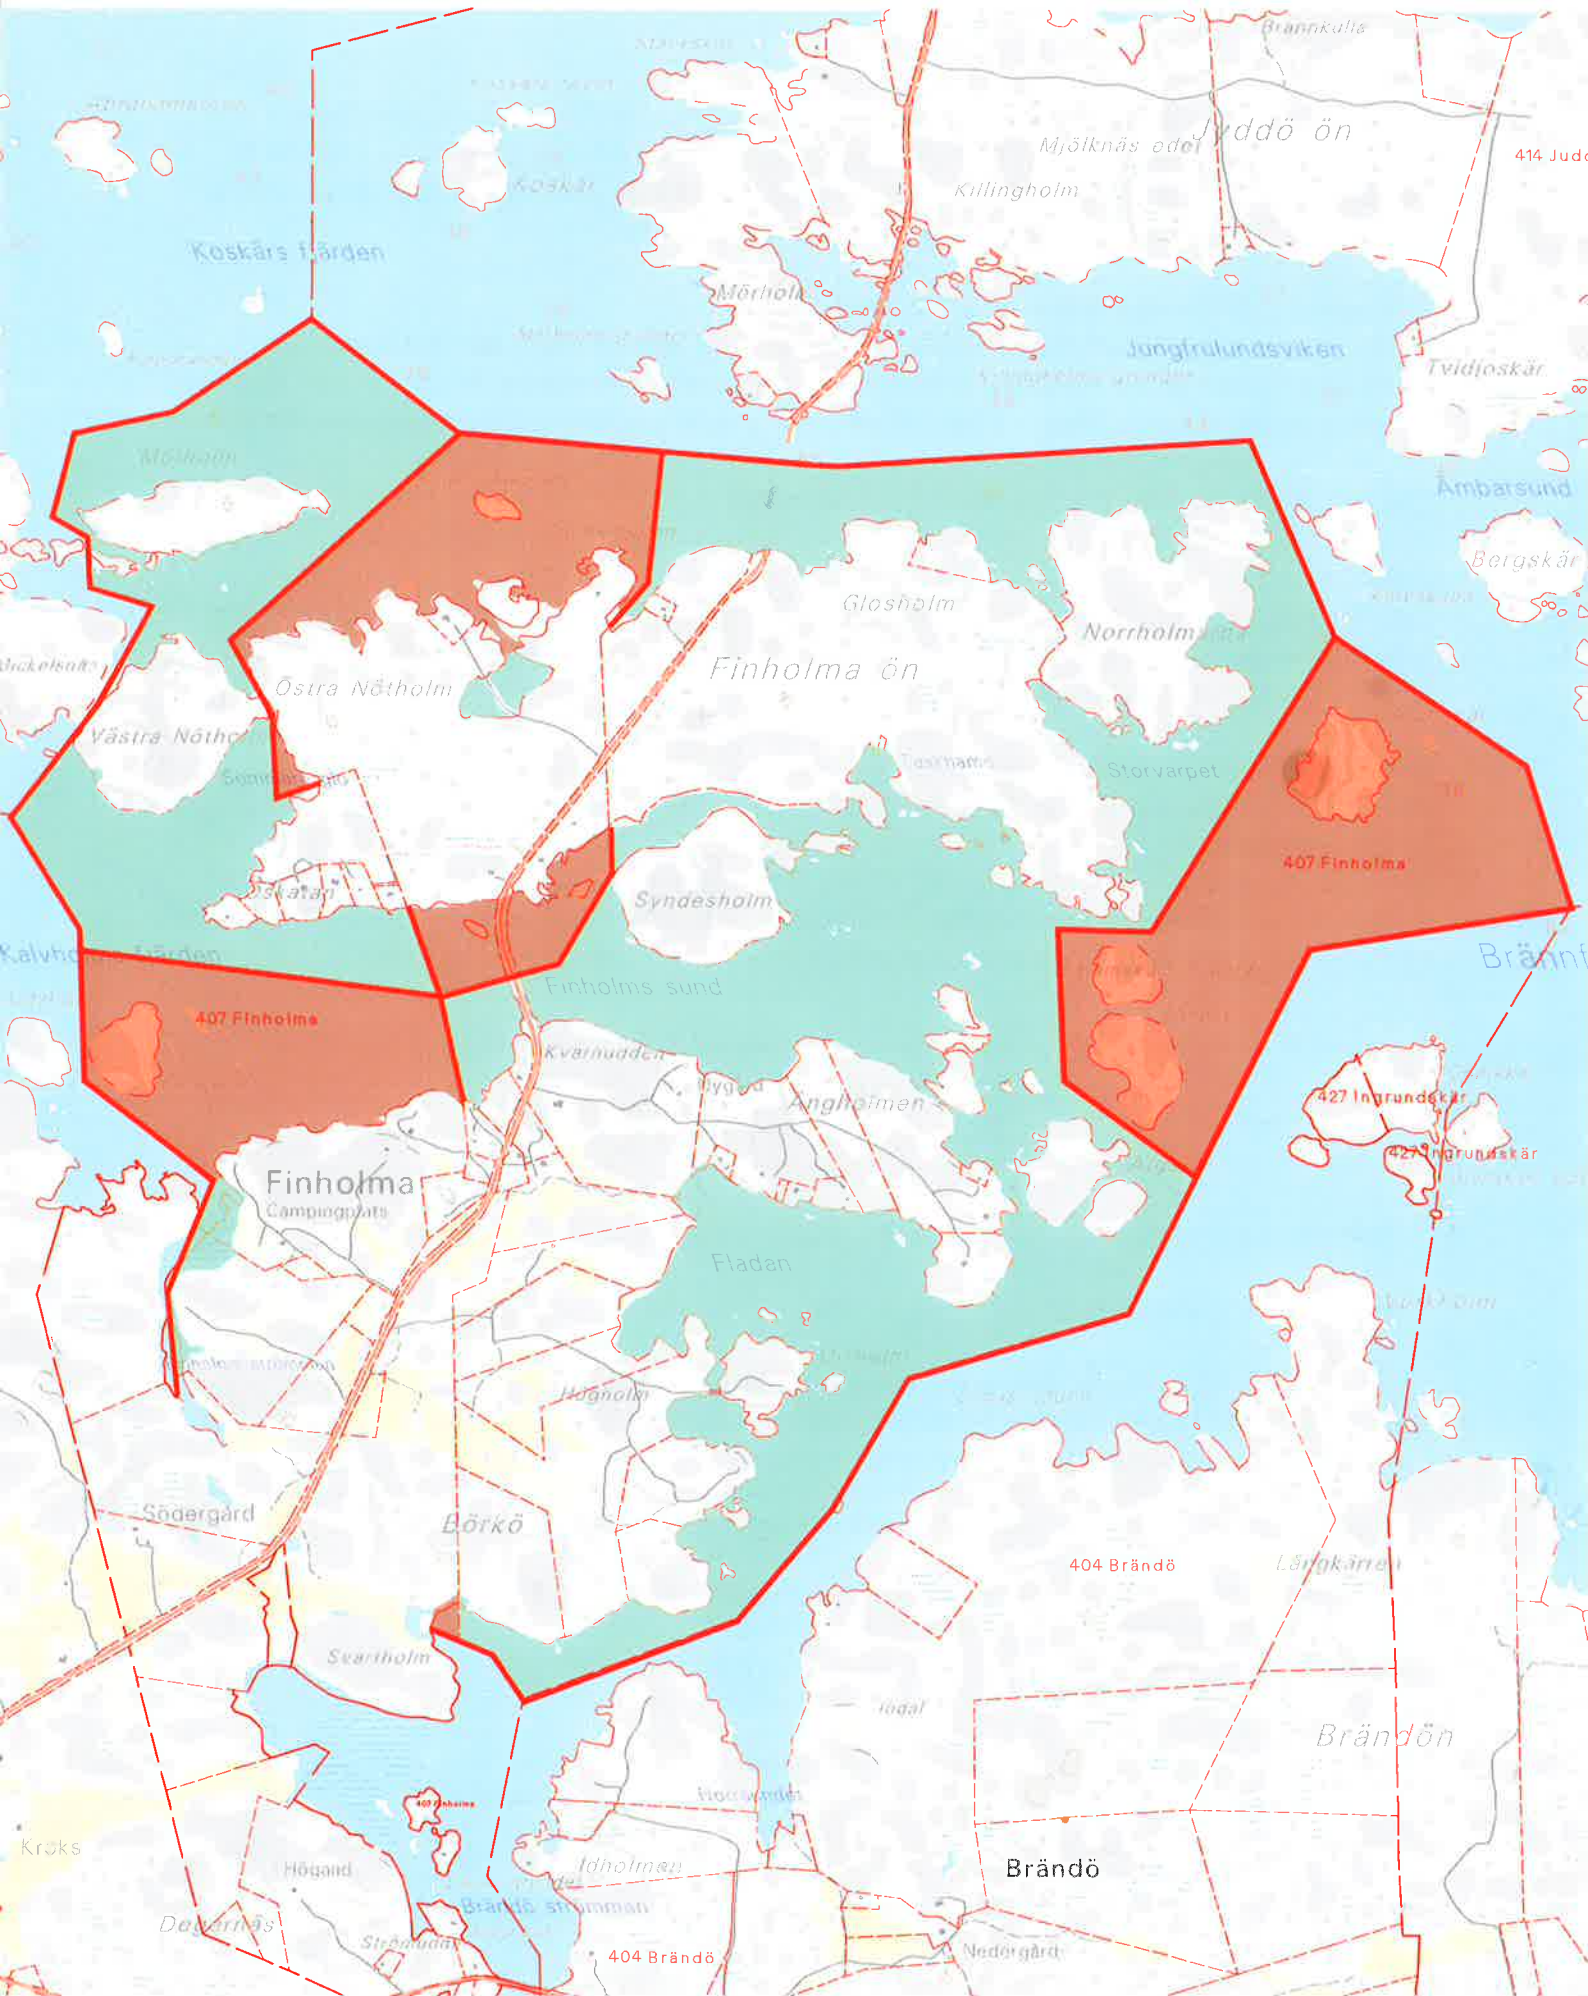

FISKEKORTSOMRÅDE Finholma bys fiskevatten

 Ingår ej i fiskerätt

 Tillåtet fiskevatten

© Lantmäteriverket, tillstånd nr 546/ÅLAND//2013

FISKEKORTSOMRÅDE

Finholma bys fiskevatten

Grönt = tillåtet fiskevatten

Följande minimimått gäller:

Gädda 50 cm, sik 35 cm, lax 60 cm, havsöring 50 cm, gös 37 cm, braxen 42 cm.

Gör icke intrång på andra människors tomter, bryggor och badställen. Visa hänsyn till människor och natur. Stör icke häckande fåglar och annat vilt. Under tiden fr.o.m. 15.4 t.o.m. 15.6 är det förbjudet att idka spinnfiske från strand.

The following minimum sizes must be observed:

Pike 50 cm, Whitefish 35 cm, Salmon 60 cm, Salmon trout 50 cm, Pike-perch 37 cm, Bream 42 cm.

Do not trespass on private properties or bathing-places and pay respect to people and nature. Do not disturb breeding birds or other kinds of wildlife. From April 15th to June 15th, these days included, casting from the shore is not allowed.

Folgende Minimal-Masse gelten:

Der Hecht 50 Zm, die Renke 35 Zm, der Lachs 60 Zm, die Lachsforelle 50 Zm, der Zander 37 Zm, der Brachsen 42 Zm.

Betreten von privaten Grundstücken, Boots-Stegen und Badeplätzen untersagt. Nimm Rücksicht auf Menschen und Natur. Störe nicht brutende Vögel und anderes Wild. In der Zeit vom 15.4 bis 15.6 ist es verboten mit Spinnrute vom Strand zu angeln.