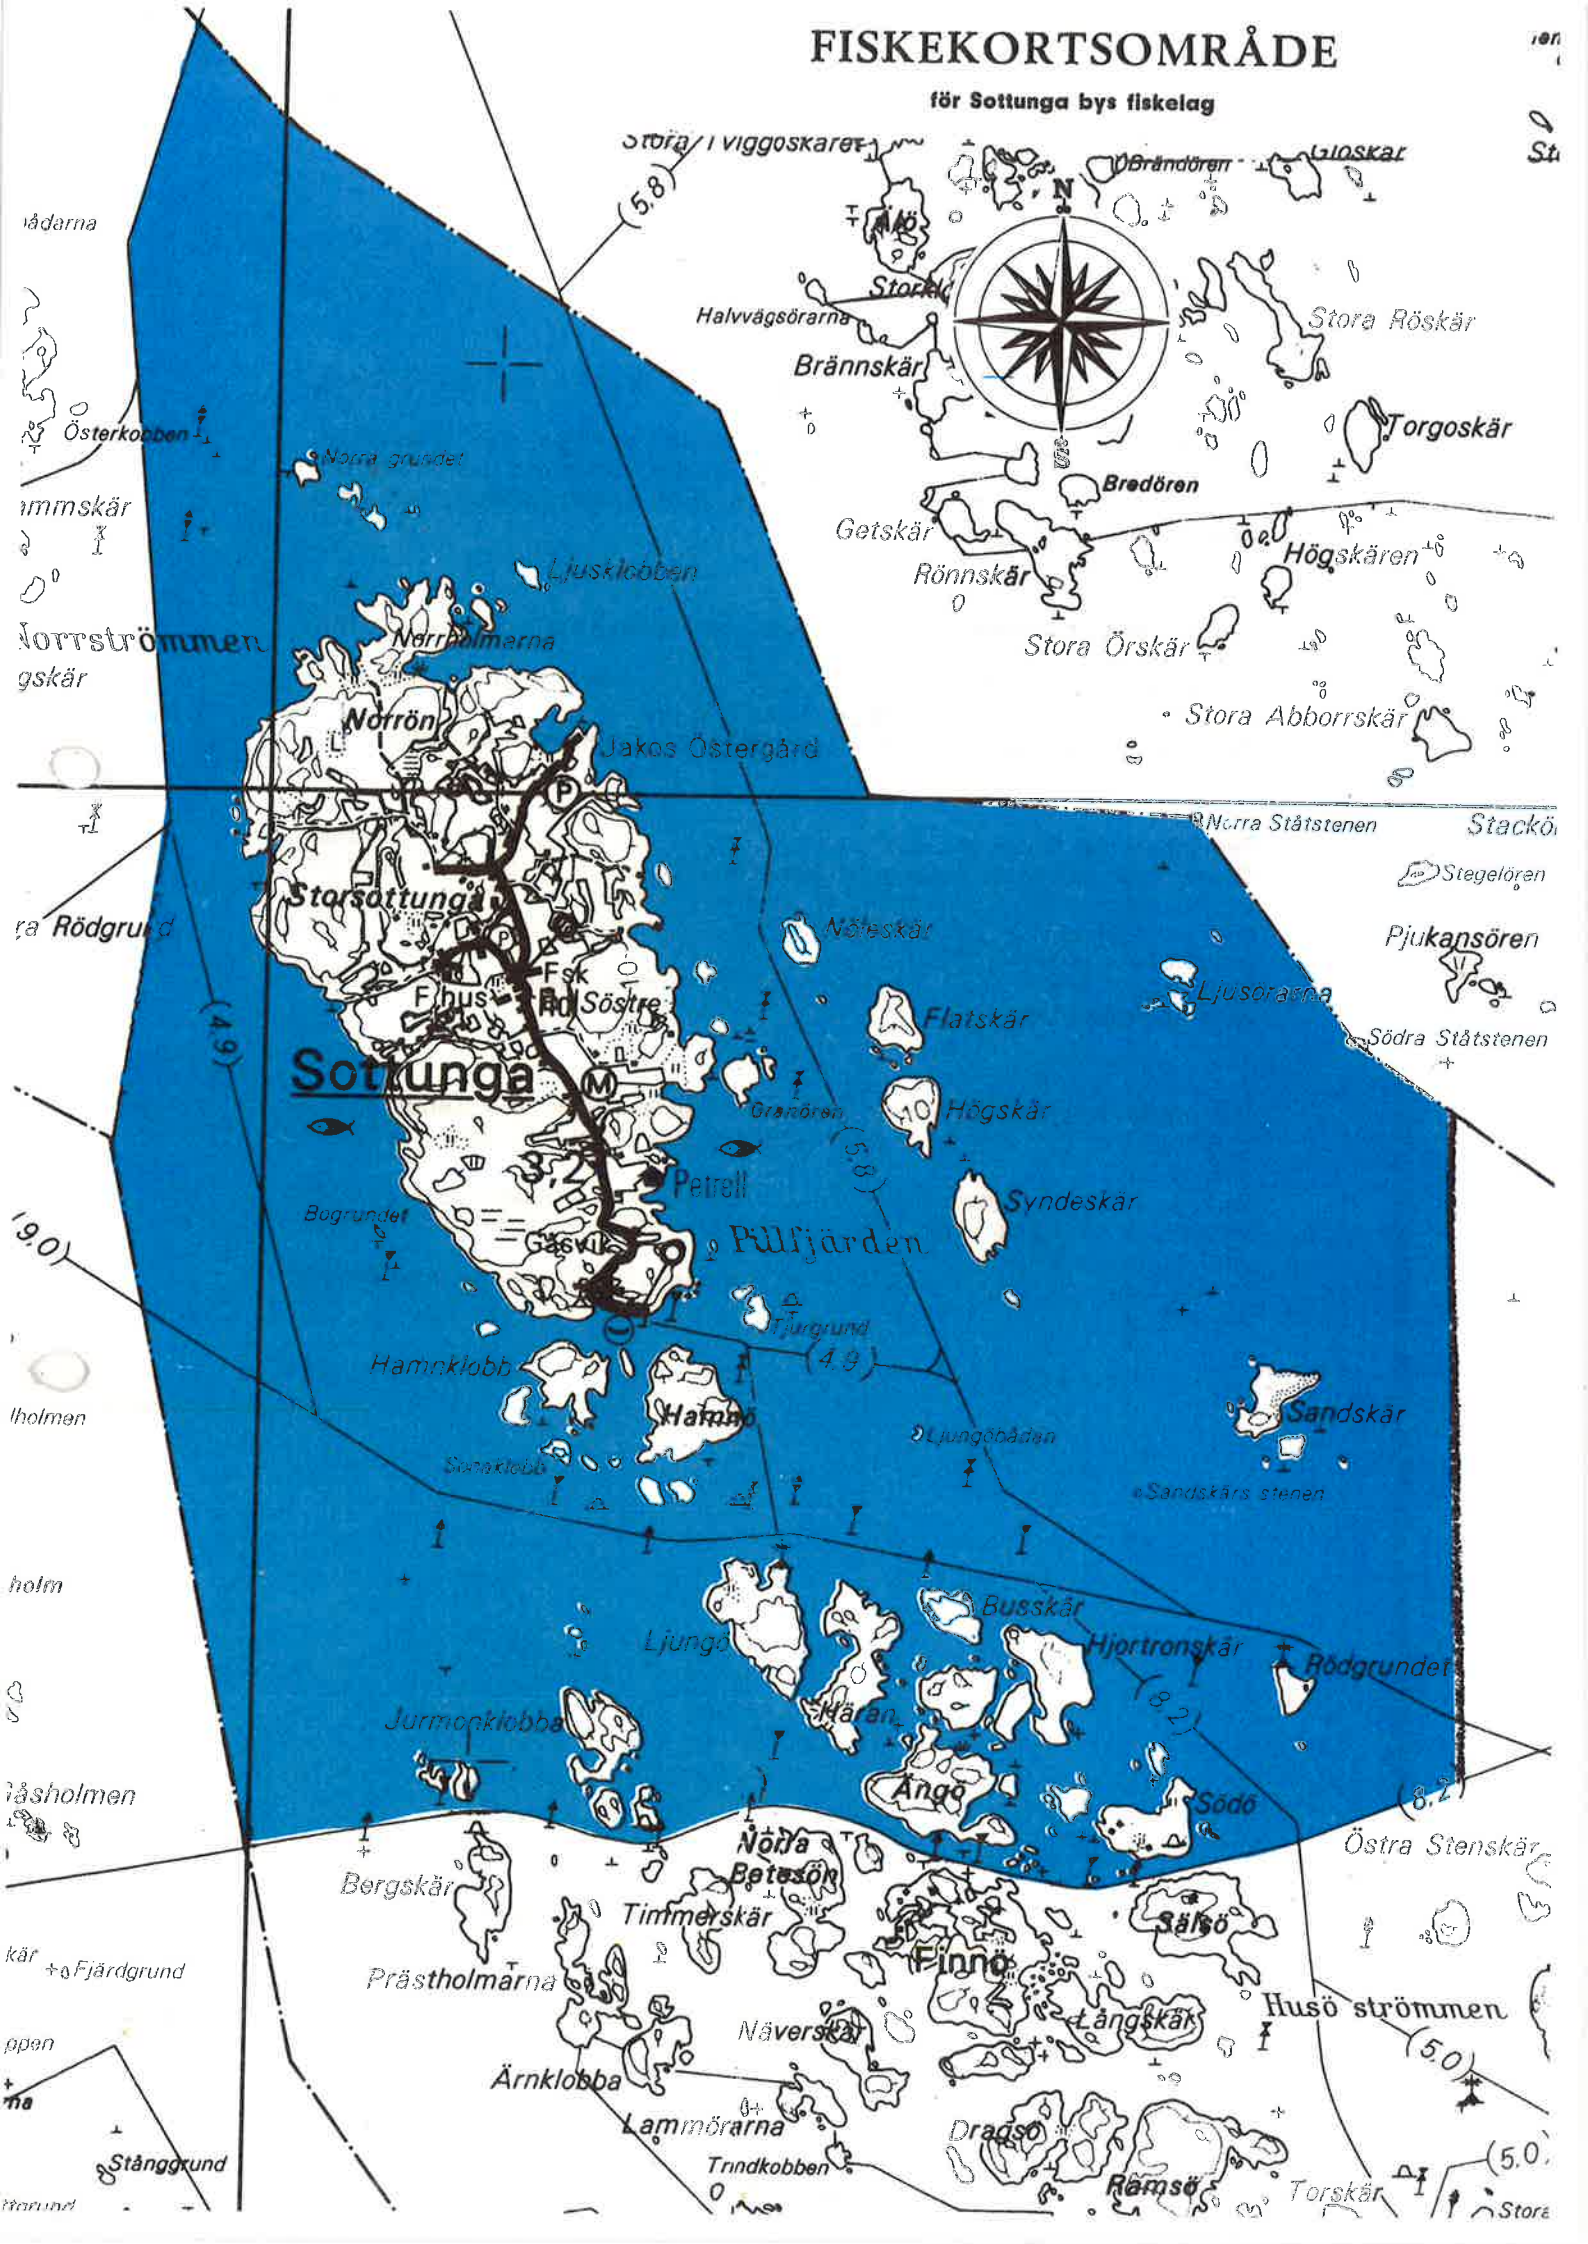

FISKEKORTSOMRÅDE

för Sottunga bys fiskelag

vådarna
Österkobben
Norrströmmen
gskär
Rödgrund
holm
holm
våsholmen
kär + Fjärdgrund
ppen
na
Stånggrund

Sottunga

Storsottunga

Norrön

Stora / Viggoskaret (5.8)

Halvvägsörarna

Brännskär

Getskär

Rönnskär

Stora Örskär

Bredören

Högskären

Stora Abborrskär

Norra Ståstenen

Ljungö

Busskär

Hjortronskär

Rödgrundet

Jurmoklobba

Harån

Angö

Södö

Näverskär

Långskär

Ärnklobba

Lammörarna

Dragsö

Trndkobben

Rämsö

Torskär